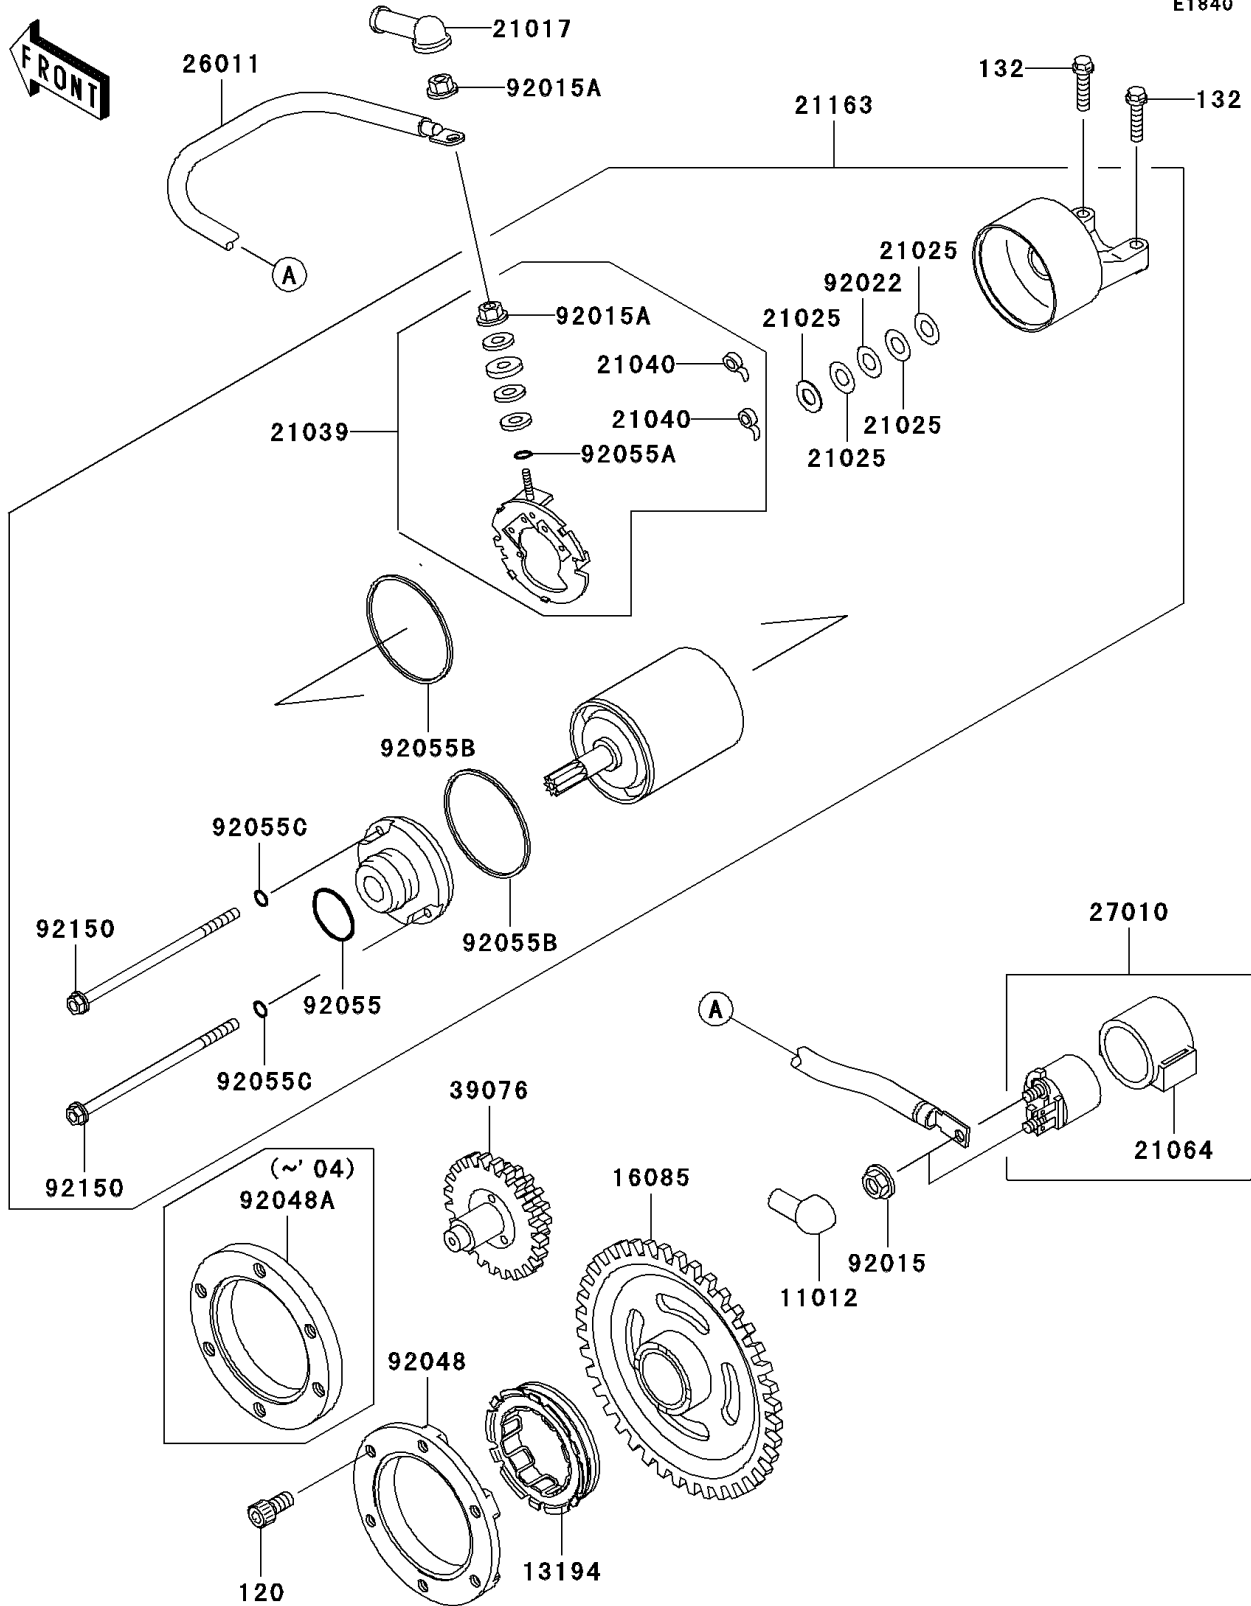

2003 Prairie 360 PARTS DIAGRAM

Starter Motor

E1840

2003 Prairie 360 PARTS LIST

Starter Motor

ITEM NAME	PART NUMBER	QUANTITY
BOLT-SOCKET (Ref # 120)	120P0816	6
BOLT-FLANGED-SMALL (Ref # 132)	132Y0625	2
CAP,TERMINAL (Ref # 11012)	11012-1354	1
CLUTCH-ONEWAY (Ref # 13194)	13194-1094	1
GEAR,STARTER (Ref # 16085)	16085-1346	1
GROMMET,STARTER TERMINAL (Ref # 21017)	21017-017	1
WASHER,9.1X18X0.2 (Ref # 21025)	21025-011	AR
BRUSH (Ref # 21039)	21039-1066	1
SPRING-BRUSH (Ref # 21040)	21040-1057	2
DAMPER,MAGNETIC SWITCH (Ref # 21064)	21064-002	1
STARTER-ELECTRIC (Ref # 21163)	21163-1328	1
WIRE-LEAD,STARTER MOTOR (Ref # 26011)	26011-1709	1
SWITCH,MAGNETIC (Ref # 27010)	27010-1098	1
LIMITER,STARTER (Ref # 39076)	39076-1066	1
NUT,FLANGED,6MM (Ref # 92015)	92015-1193	2
NUT,STARTER MOTOR (Ref # 92015A)	92015-1476	2
WASHER,9.1X18X0.8 (Ref # 92022)	92022-1132	1
RACE,ONEWAY CLUTCH (Ref # 92048A)	92048-1090	1
RING-O (Ref # 92055)	92055-1276	1
RING-O,4.5X2.0 (Ref # 92055A)	92055-1370	1
RING-O (Ref # 92055B)	92055-1550	2
RING-O (Ref # 92055C)	92055-1551	2
BOLT (Ref # 92150)	92150-1969	2