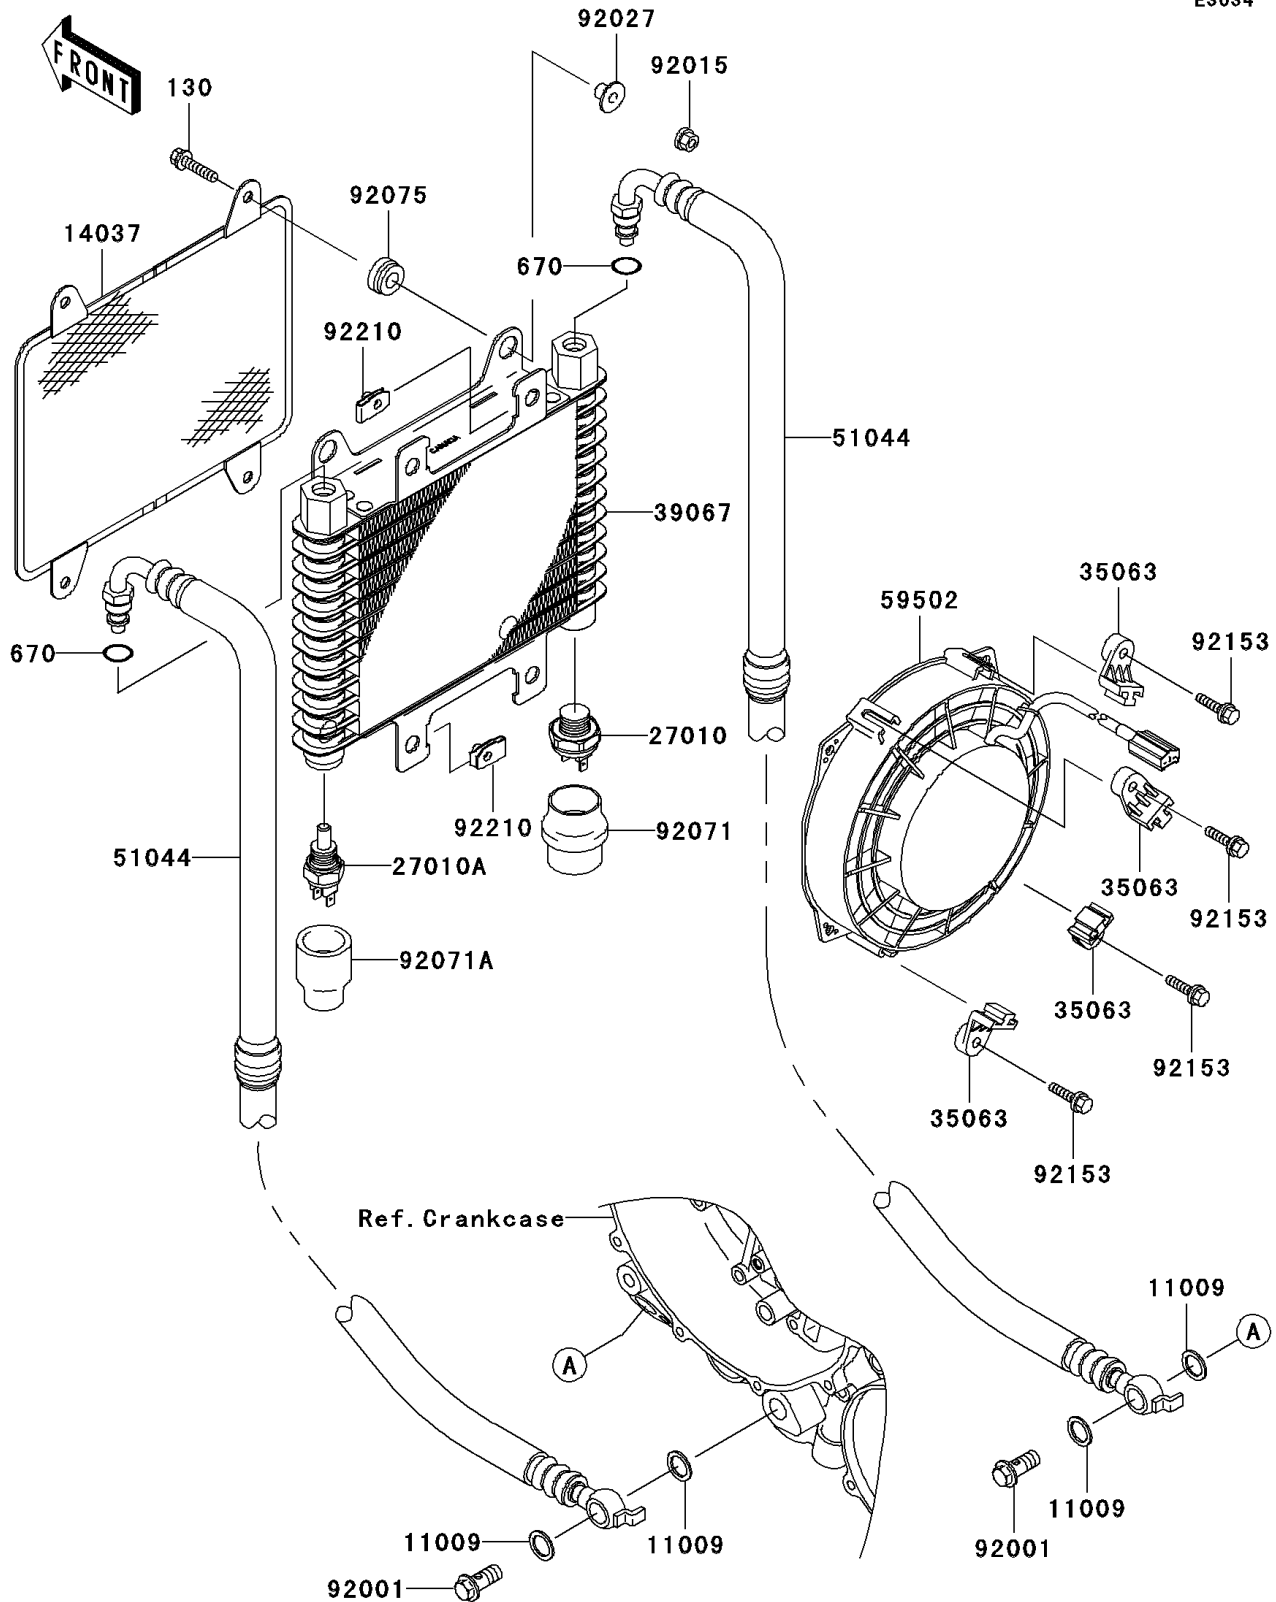

2003 Prairie 360 PARTS DIAGRAM

Oil Cooler(B1)

E3034

2003 Prairie 360 PARTS LIST

Oil Cooler(B1)

ITEM NAME	PART NUMBER	QUANTITY
BOLT-FLANGED,6X25 (Ref # 130)	130J0625	4
O RING,8MM (Ref # 670)	670D1508	2
GASKET,14X19.5X1.4 (Ref # 11009)	11009-1461	4
SCREEN,OIL COOLER (Ref # 14037)	14037-1313	1
SWITCH (Ref # 27010)	27010-1428	1
SWITCH,OIL COOLER,LH (Ref # 27010A)	27010-1472	1
STAY (Ref # 35063)	35063-1212	4
COOLER-OIL (Ref # 39067)	39067-1070	1
TUBE-ASSY,L=1080 (Ref # 51044)	51044-1227	2
FAN-ASSY (Ref # 59502)	59502-1138	1
BOLT,14X28.5 (Ref # 92001)	92001-1930	2
NUT,FLANGED,6MM (Ref # 92015)	92015-1193	4
COLLAR (Ref # 92027)	92027-1767	4
GROMMET,SWITCH OIL COOLER,RH (Ref # 92071)	92071-1272	1
GROMMET,SWITCH OIL COOLER,LH (Ref # 92071A)	92071-1273	1
DAMPER (Ref # 92075)	92075-277	4
BOLT,6X22 (Ref # 92153)	92153-1087	4
NUT (Ref # 92210)	92210-1331	4