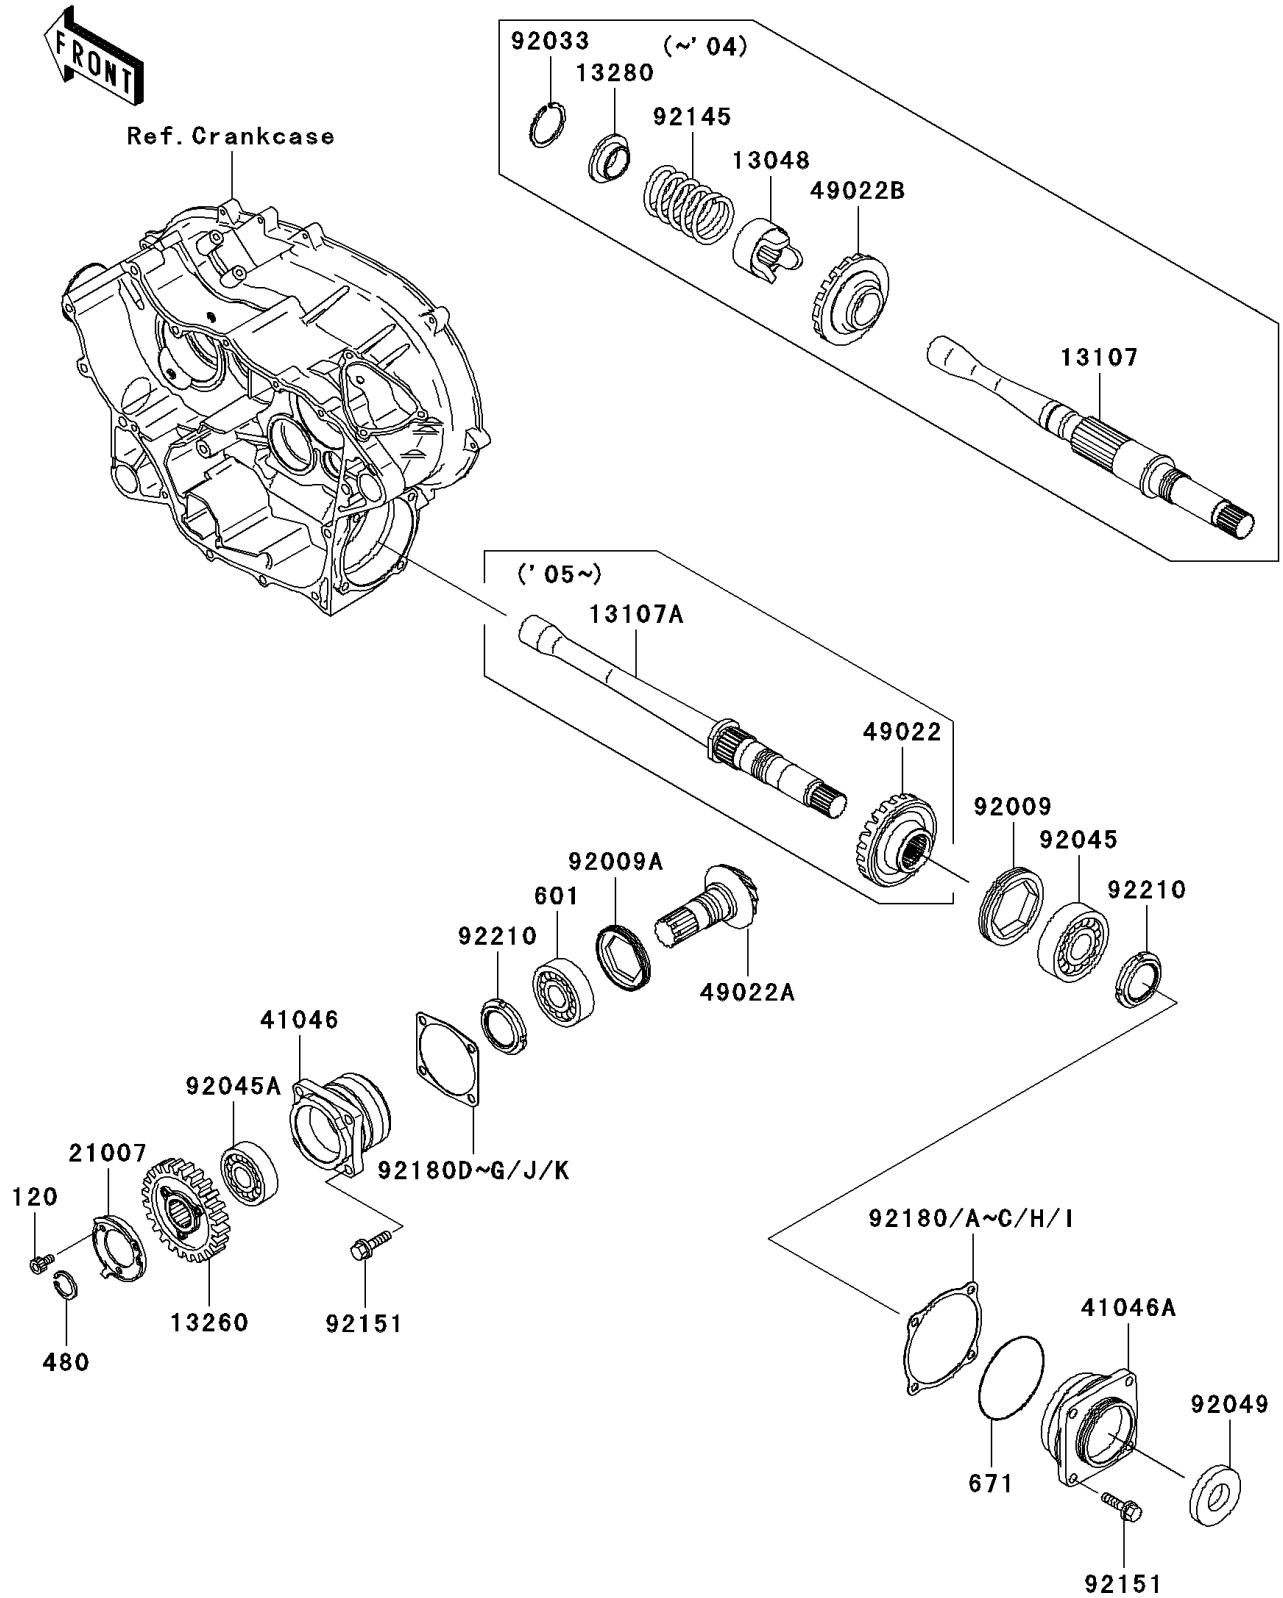

2003 Prairie 360 PARTS DIAGRAM

Front Bevel Gear

E3131

2003 Prairie 360 PARTS LIST

Front Bevel Gear

| ITEM NAME | PART NUMBER | QUANTITY |
|-----------|-------------|----------|
|-----------|-------------|----------|