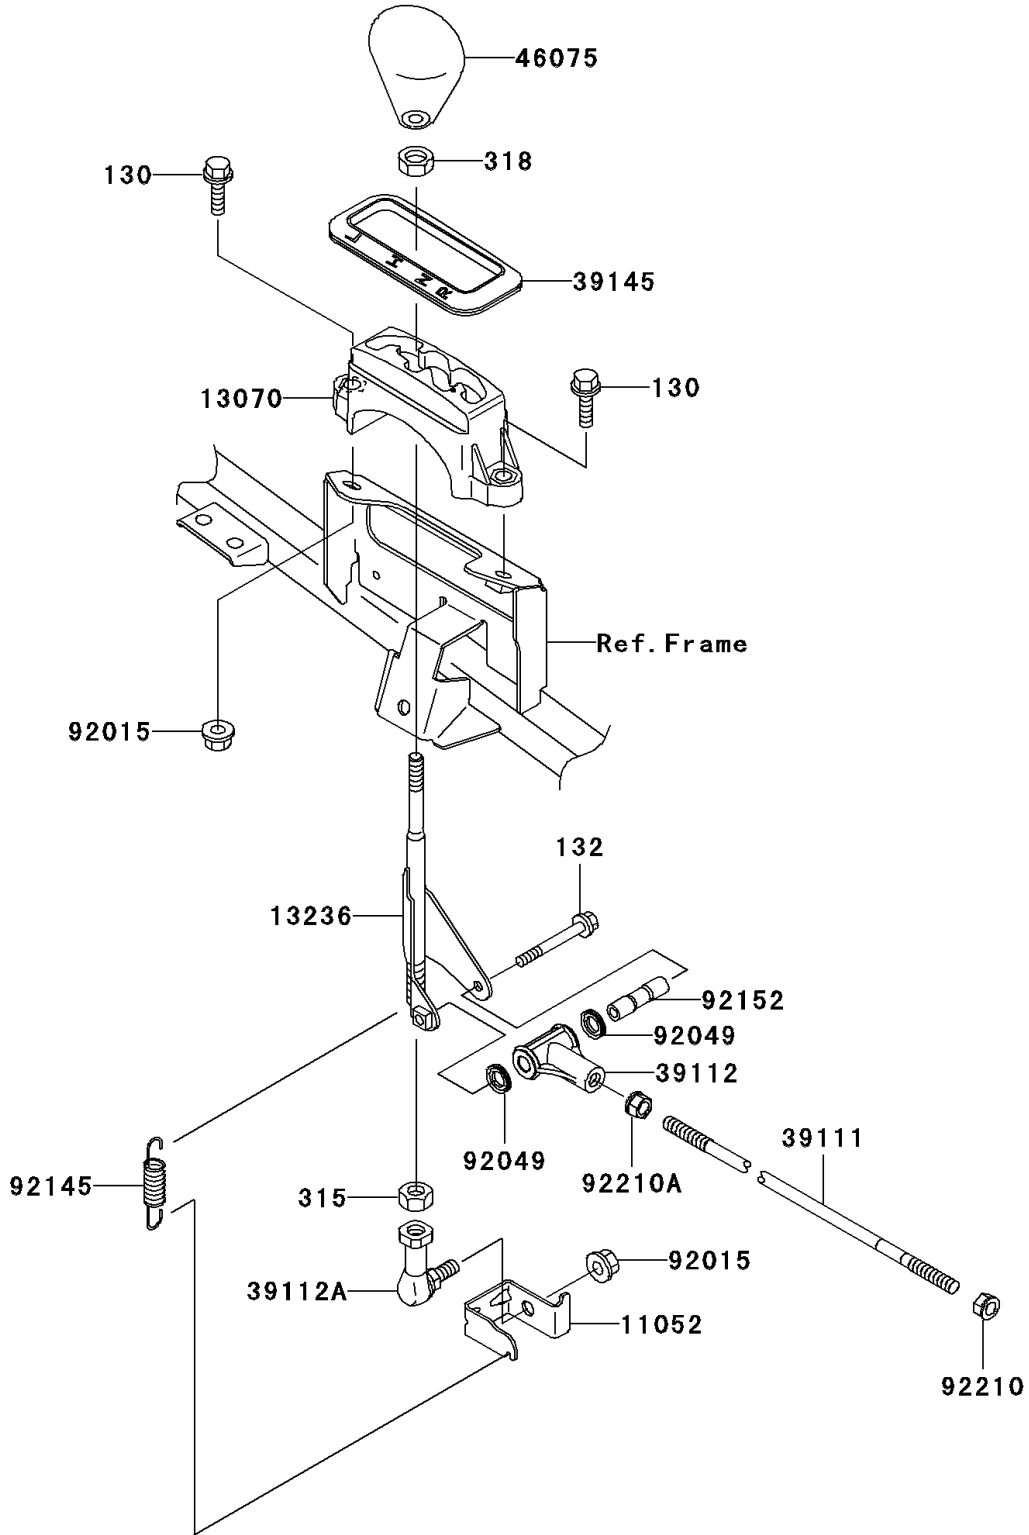

2003 Prairie 360 PARTS DIAGRAM

Control

E7110

2003 Prairie 360 PARTS LIST

Control

ITEM NAME	PART NUMBER	QUANTITY
BOLT-FLANGED,8X25 (Ref # 130)	130Z0825	2
BOLT-FLANGED-SMALL,6X50 (Ref # 132)	132J0650	1
NUT-HEX-FINE,10MM (Ref # 315)	315B1000	1
NUT-HEX-SMALL,8MM (Ref # 318)	318G0800	1
BRACKET,CONTROL (Ref # 11052)	11052-1476	1
GUIDE,CONTROL SHAFT (Ref # 13070)	13070-1382	1
LEVER-COMP,SHIFT (Ref # 13236)	13236-1384	1
ROD-TIE,SHIFT (Ref # 39111)	39111-1175	1
RODEND-TIE (Ref # 39112)	39112-1079	1
RODEND-TIE,CONTROL PIVOT (Ref # 39112A)	39112-1084	1
TRIM-SEAL,CONTROL GUIDE (Ref # 39145)	39145-1121	1
GRIP,SHIFT (Ref # 46075)	46075-1185	1
NUT,8MM (Ref # 92015)	92015-1432	2
SEAL-OIL (Ref # 92049)	92049-1458	2
SPRING,CONTROL (Ref # 92145)	92145-1441	1
COLLAR,RODEND-TIE (Ref # 92152)	92152-1222	1
NUT,8MM (Ref # 92210)	92210-1242	1
NUT,LH,THREAD 8MM (Ref # 92210A)	92210-1284	1