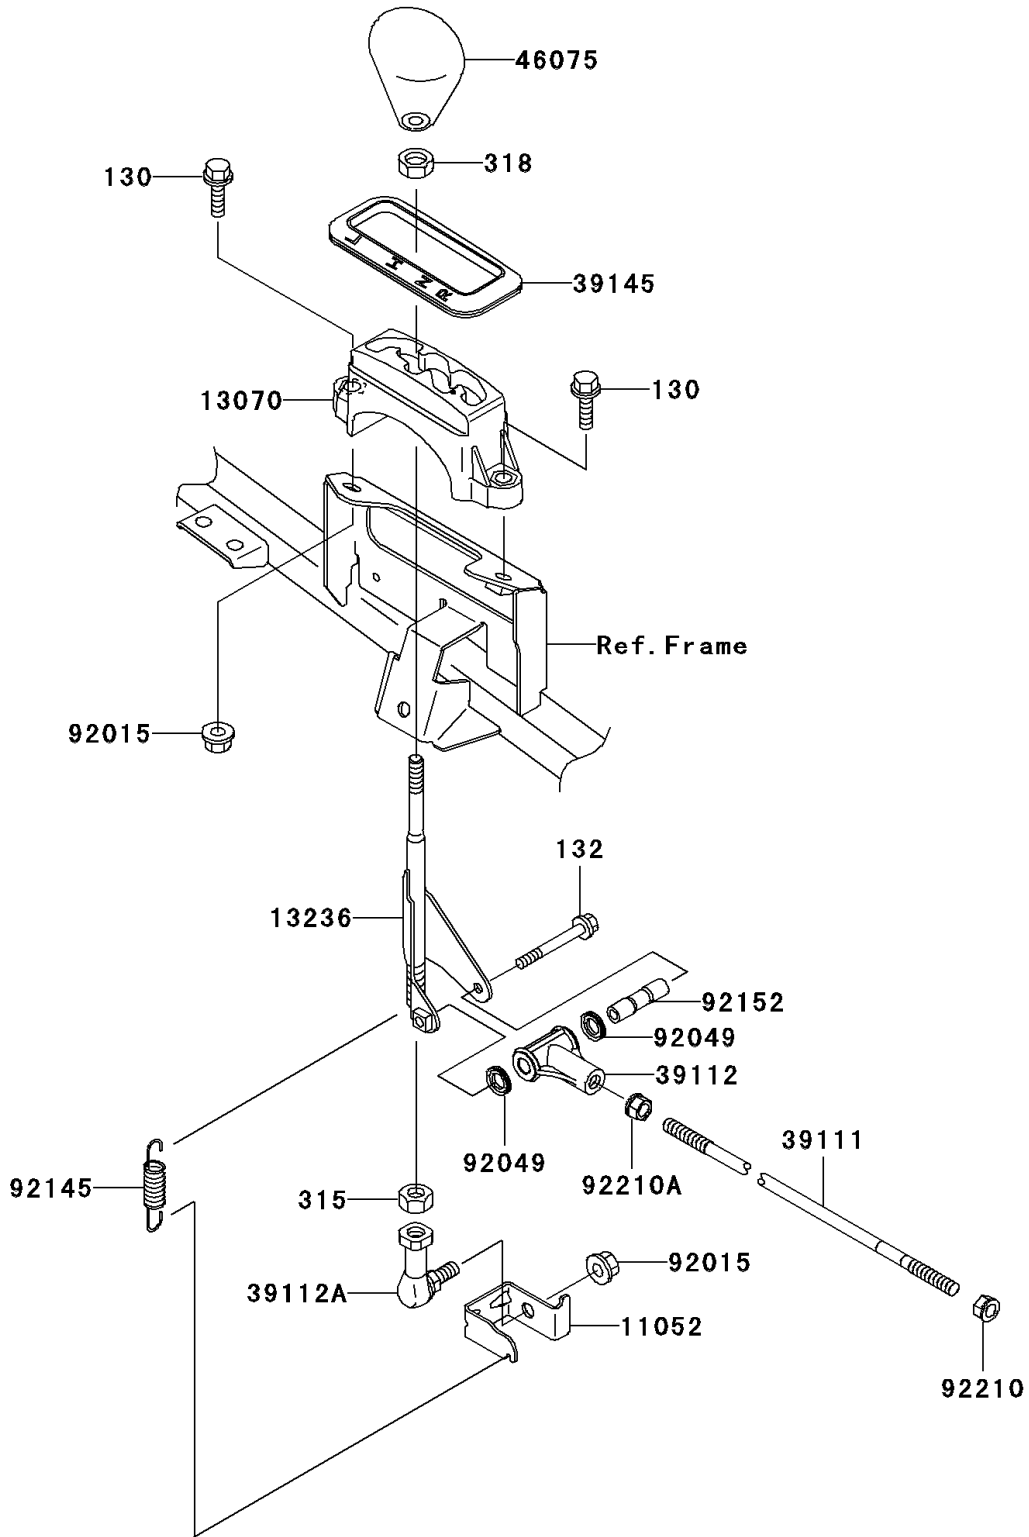

2004 Prairie 360 PARTS DIAGRAM

Control

E7110

2004 Prairie 360 PARTS LIST

Control

ITEM NAME	PART NUMBER	QUANTITY
BOLT-FLANGED,8X25 (Ref # 130)	130Z0825	2
BOLT-FLANGED-SMALL,6X50 (Ref # 132)	132J0650	1
NUT-HEX-FINE,10MM (Ref # 315)	315B1000	1
NUT-HEX-SMALL,8MM (Ref # 318)	318G0800	1
BRACKET,CONTROL (Ref # 11052)	11052-1476	1
GUIDE,CONTROL SHAFT (Ref # 13070)	13070-1382	1
LEVER-COMP,SHIFT (Ref # 13236)	13236-1384	1
ROD-TIE,SHIFT (Ref # 39111)	39111-1175	1
RODEND-TIE (Ref # 39112)	39112-1079	1
RODEND-TIE,CONTROL PIVOT (Ref # 39112A)	39112-1084	1
TRIM-SEAL,CONTROL GUIDE (Ref # 39145)	39145-1121	1
GRIP,SHIFT (Ref # 46075)	46075-1185	1
NUT,8MM (Ref # 92015)	92015-1432	2
SEAL-OIL (Ref # 92049)	92049-1458	2
SPRING,CONTROL (Ref # 92145)	92145-1441	1
COLLAR,RODEND-TIE (Ref # 92152)	92152-1222	1
NUT,8MM (Ref # 92210)	92210-1242	1
NUT,LH,THREAD 8MM (Ref # 92210A)	92210-1284	1