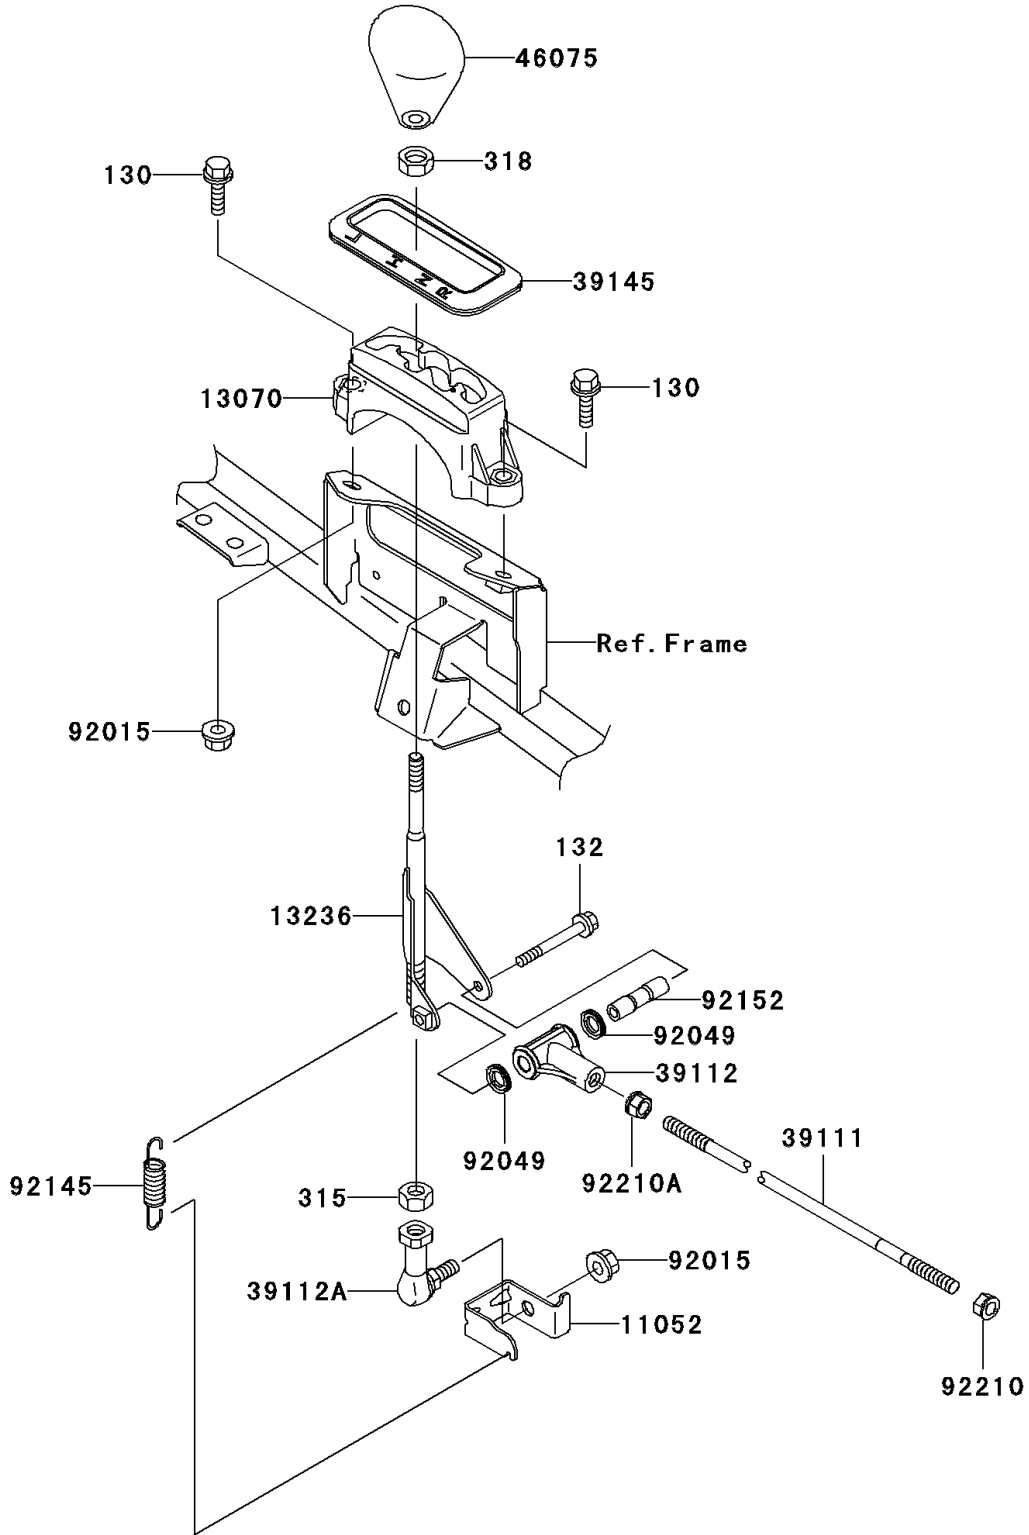

2004 Prairie 360 PARTS DIAGRAM

Control

E7110

2004 Prairie 360 PARTS LIST

Control

ITEM NAME	PART NUMBER	QUANTITY
BOLT-FLANGED,8X25 (Ref # 130)	130Z0825	2
BOLT-FLANGED-SMALL,6X50 (Ref # 132)	132J0650	1
NUT-HEX-FINE,10MM (Ref # 315)	315B1000	1
NUT-HEX-SMALL,8MM (Ref # 318)	318G0800	1
BRACKET,CONTROL (Ref # 11052)	11052-1476	1
GUIDE,CONTROL SHAFT (Ref # 13070)	13070-1382	1
LEVER-COMP,SHIFT (Ref # 13236)	13236-1384	1
ROD-TIE,SHIFT (Ref # 39111)	39111-1175	1
RODEND-TIE (Ref # 39112)	39112-1079	1
RODEND-TIE,CONTROL PIVOT (Ref # 39112A)	39112-1084	1
TRIM-SEAL,CONTROL GUIDE (Ref # 39145)	39145-1121	1
GRIP,SHIFT (Ref # 46075)	46075-1185	1
NUT,8MM (Ref # 92015)	92015-1432	2
SEAL-OIL (Ref # 92049)	92049-1458	2
SPRING,CONTROL (Ref # 92145)	92145-1441	1
COLLAR,RODEND-TIE (Ref # 92152)	92152-1222	1
NUT,8MM (Ref # 92210)	92210-1242	1
NUT,LH,THREAD 8MM (Ref # 92210A)	92210-1284	1