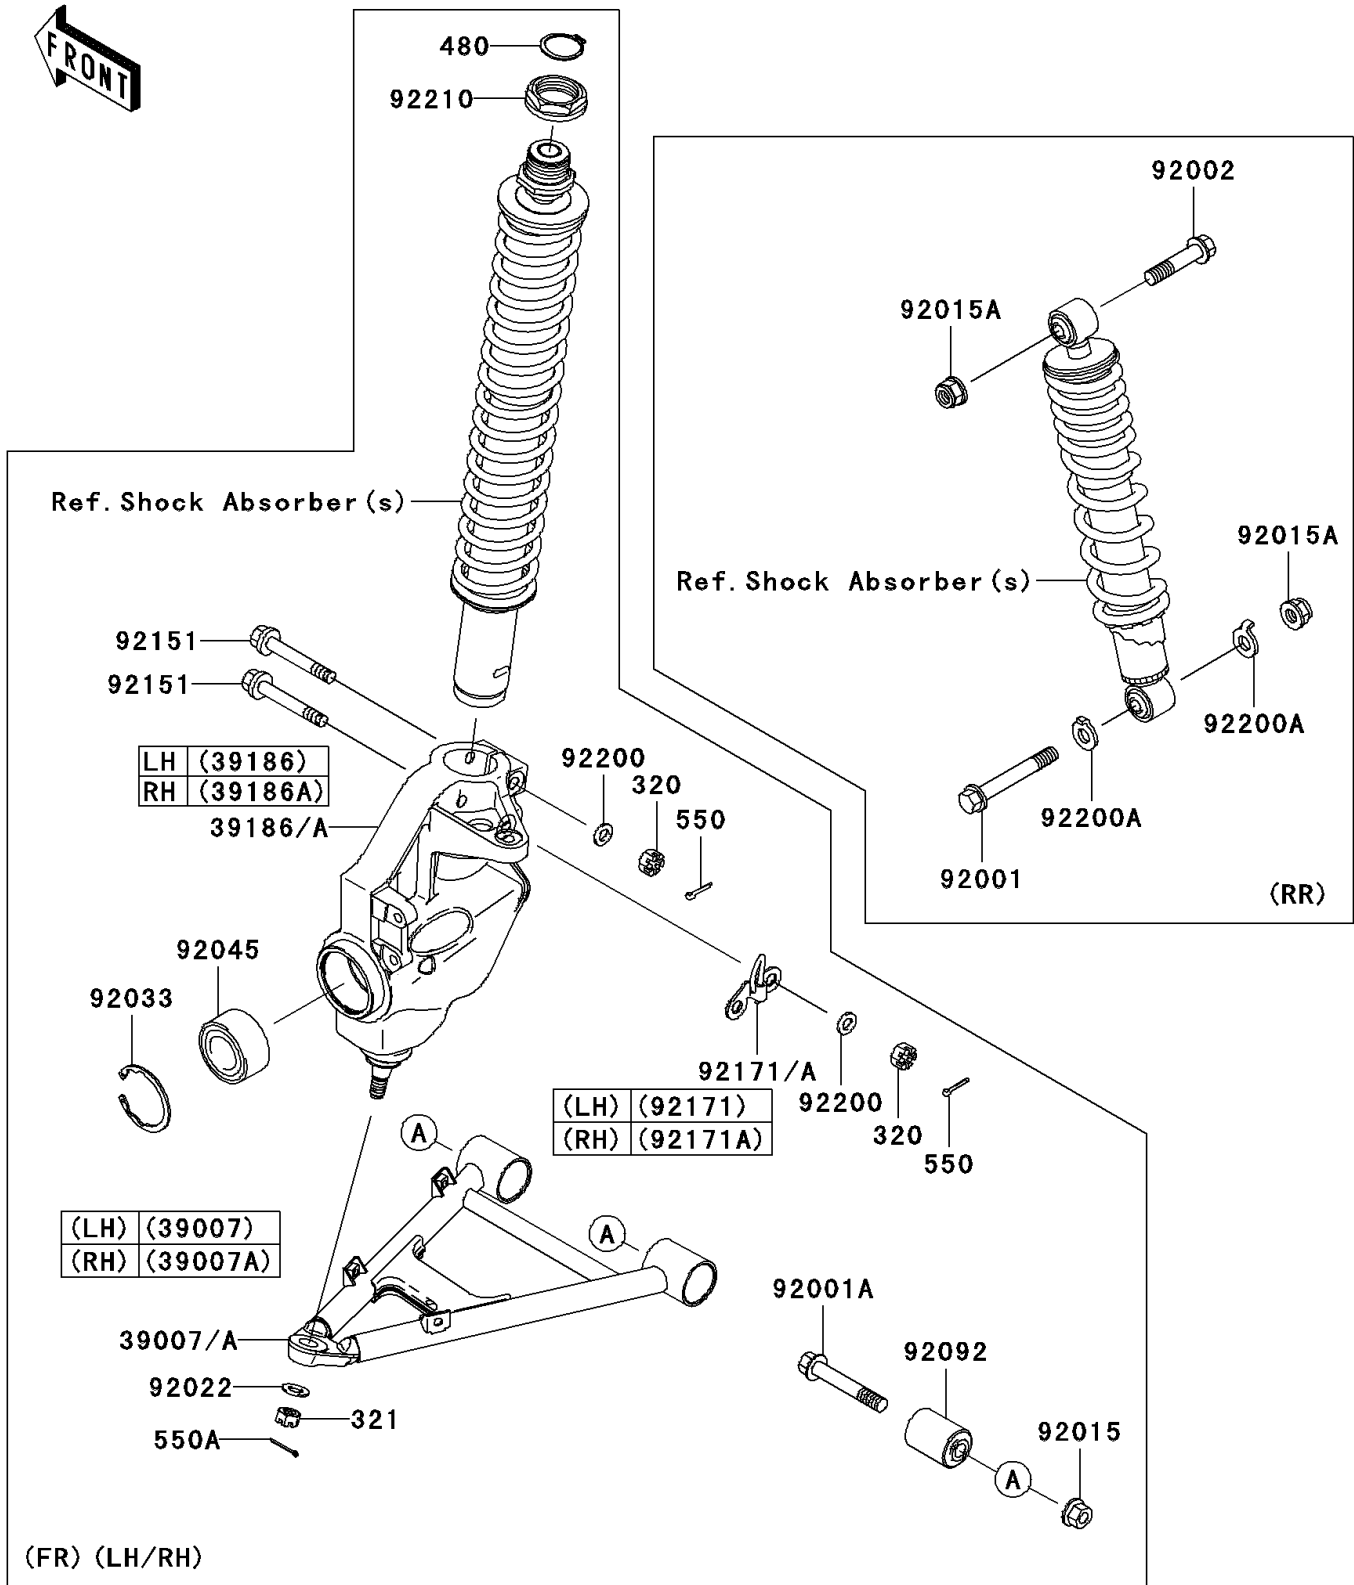

2003 Prairie 360 PARTS DIAGRAM

Suspension

F2150

2003 Prairie 360 PARTS LIST

Suspension

ITEM NAME	PART NUMBER	QUANTITY
-----------	-------------	----------