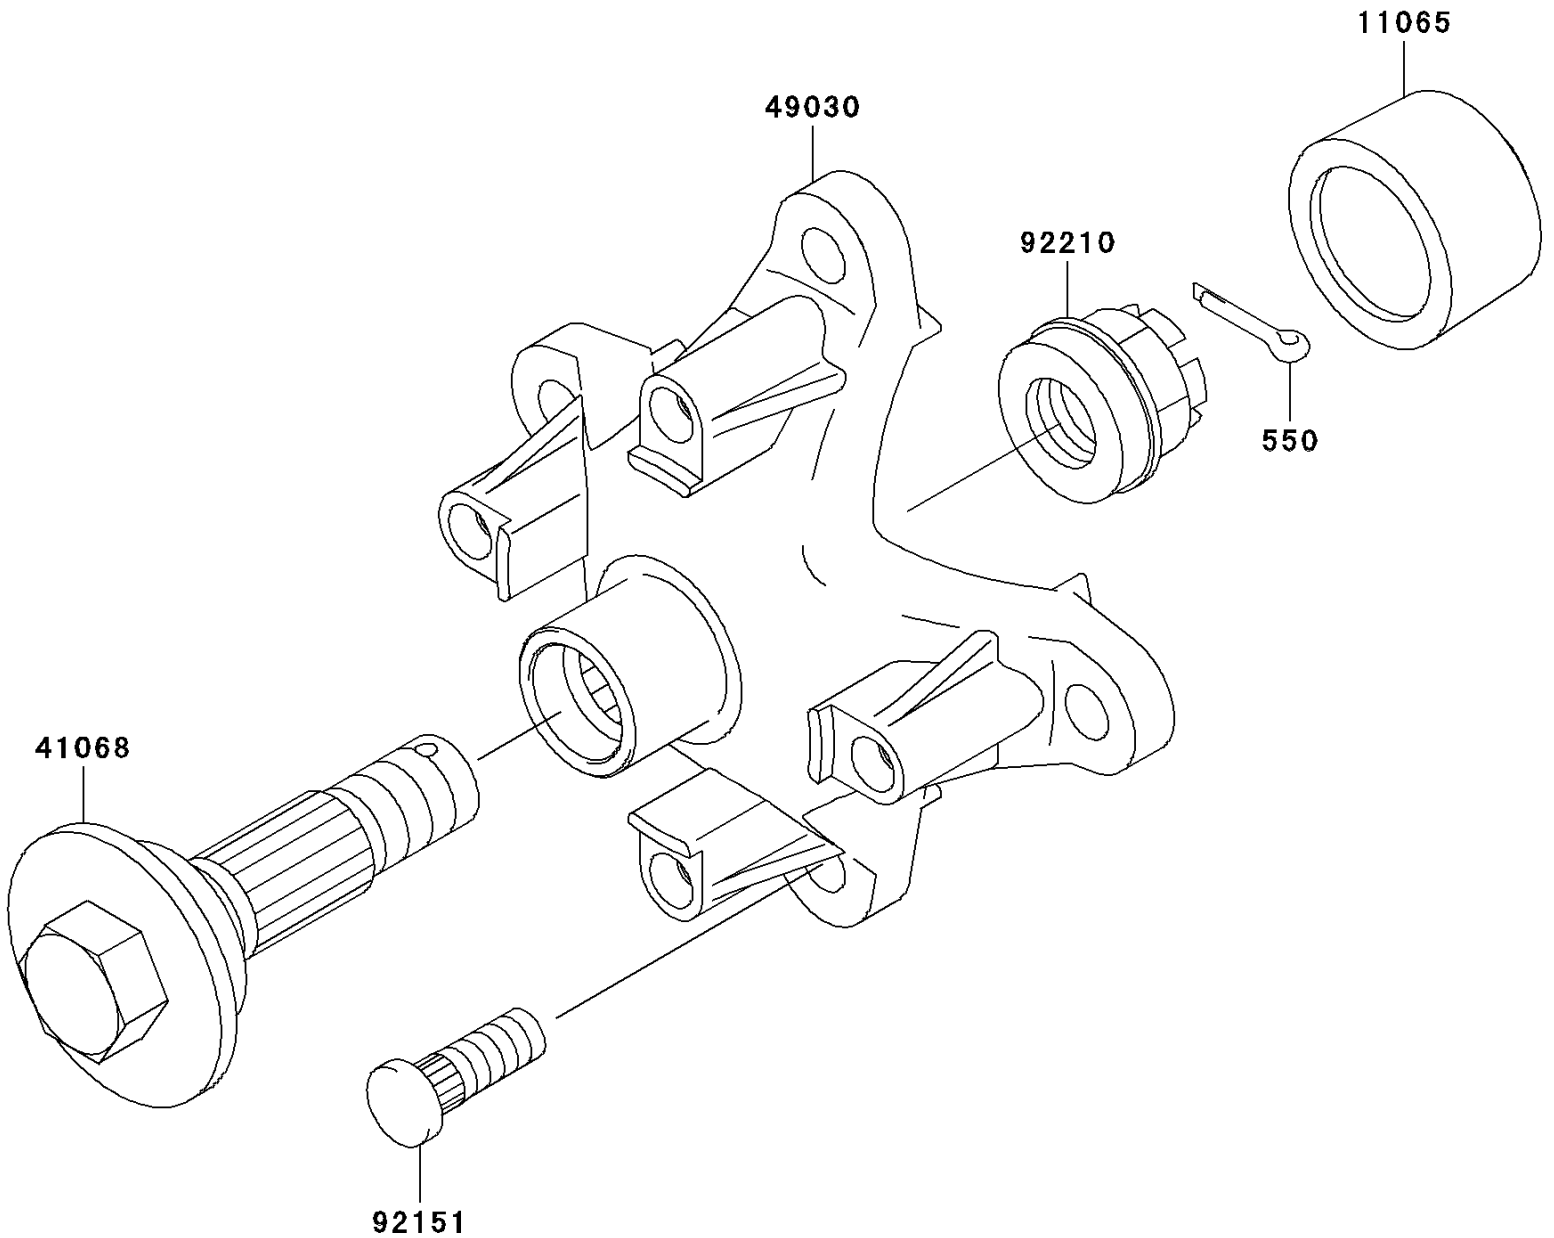

# 2003 Prairie 360 PARTS DIAGRAM

Front Hub

F2230

## 2003 Prairie 360 PARTS LIST

### Front Hub

ITEM NAME	PART NUMBER	QUANTITY
PIN-COTTER,4.0X25 (Ref # 550)	550D4025	2
CAP,WHEEL (Ref # 11065)	11065-1153	2
AXLE,FR (Ref # 41068)	41068-7501	2
HUB,FR (Ref # 49030)	49030-1135	2
BOLT,10X29.5 (Ref # 92151)	92151-1392	8
NUT,CASTLE,18MM (Ref # 92210)	92210-1349	2