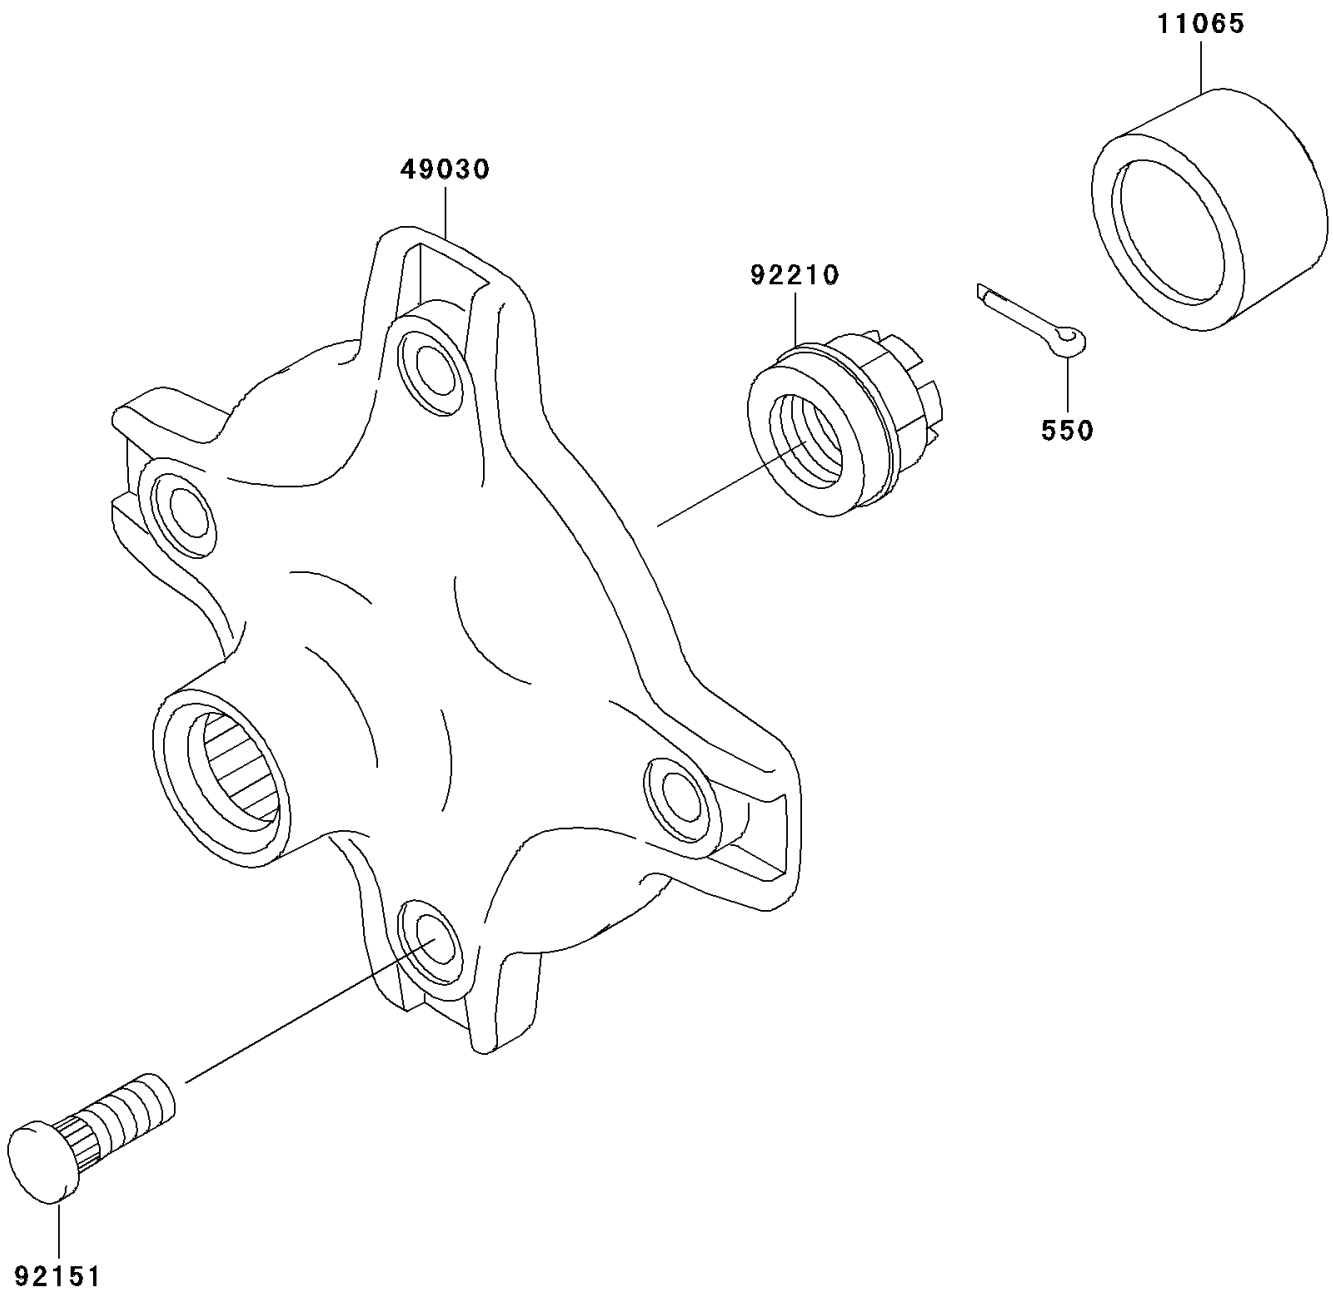

# 2003 Prairie 360 PARTS DIAGRAM

Rear Hub

F2240

## 2003 Prairie 360 PARTS LIST

### Rear Hub

ITEM NAME	PART NUMBER	QUANTITY
PIN-COTTER,4.0X25 (Ref # 550)	550D4025	2
CAP,WHEEL (Ref # 11065)	11065-1153	2
HUB,RR (Ref # 49030)	49030-7507	2
BOLT,10X29.5 (Ref # 92151)	92151-1392	8
NUT,CASTLE,20MM (Ref # 92210)	92210-1381	2