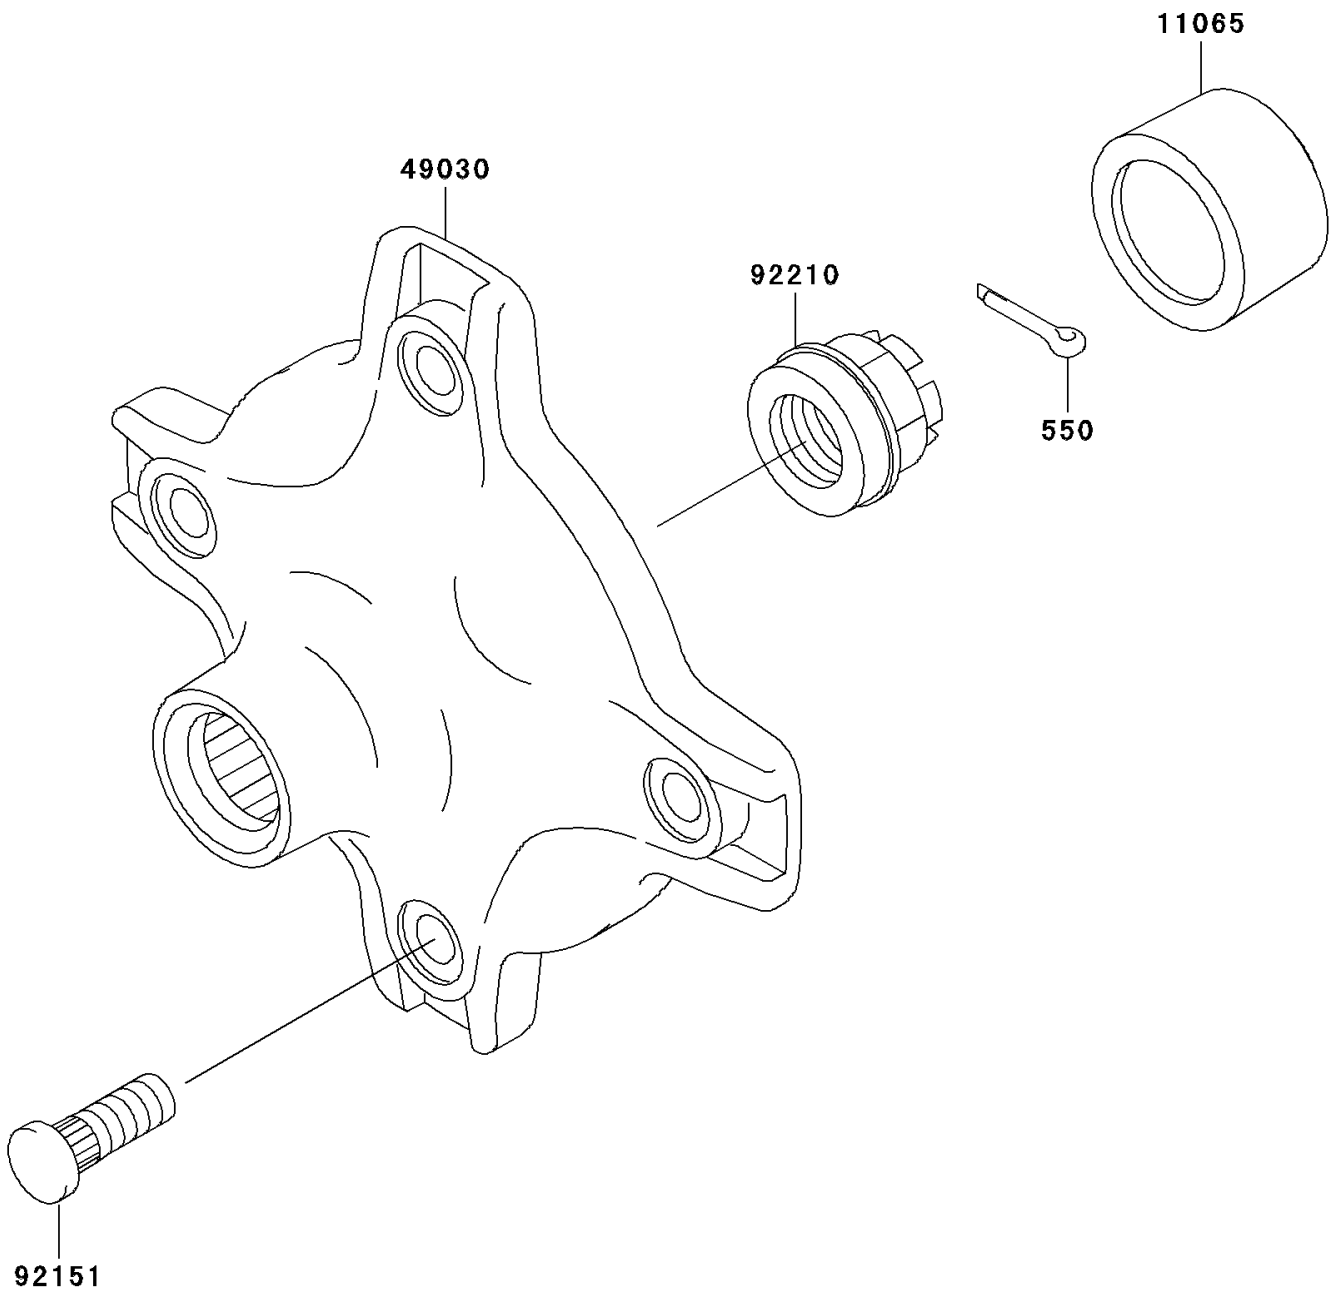

# 2004 Prairie 360 PARTS DIAGRAM

Rear Hub

F2240

## 2004 Prairie 360 PARTS LIST

### Rear Hub

ITEM NAME	PART NUMBER	QUANTITY
PIN-COTTER,4.0X25 (Ref # 550)	550D4025	2
CAP,WHEEL (Ref # 11065)	11065-1153	2
HUB,RR (Ref # 49030)	49030-7507	2
BOLT,10X29.5 (Ref # 92151)	92151-1392	8
NUT,CASTLE,20MM (Ref # 92210)	92210-1381	2