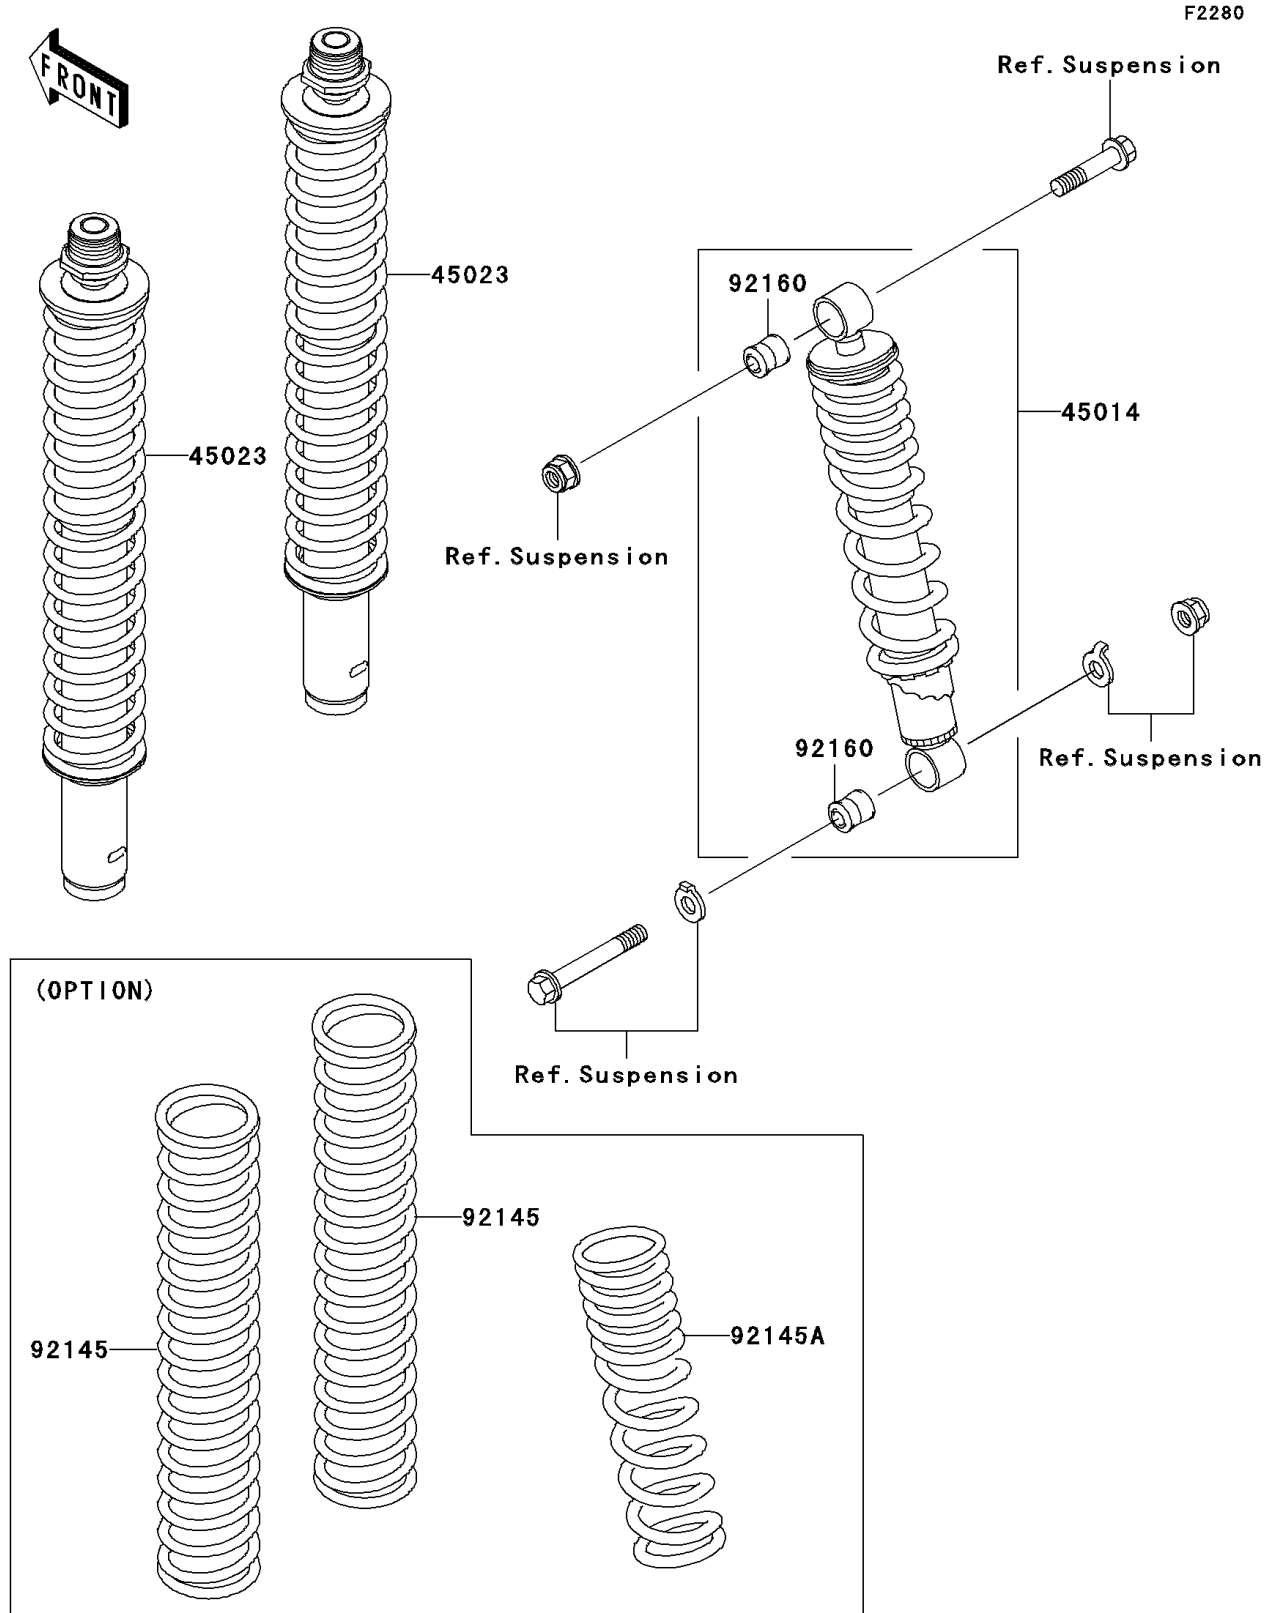

2005 Prairie 360 PARTS DIAGRAM

Shock Absorber(s)

2005 Prairie 360 PARTS LIST

Shock Absorber(s)

ITEM NAME	PART NUMBER	QUANTITY
SHOCKABSORBER (Ref # 45014)	45014-1838	1
STRUT (Ref # 45023)	45023-7504	2
SPRING,STRUT,K=9.8N/MM (Ref # 92145)	92145-1225	2
SPRING,SHOCK,K=22.6N/MM (Ref # 92145A)	92145-1271	1
DAMPER,SHOCKABSORBER (Ref # 92160)	92160-1777	2