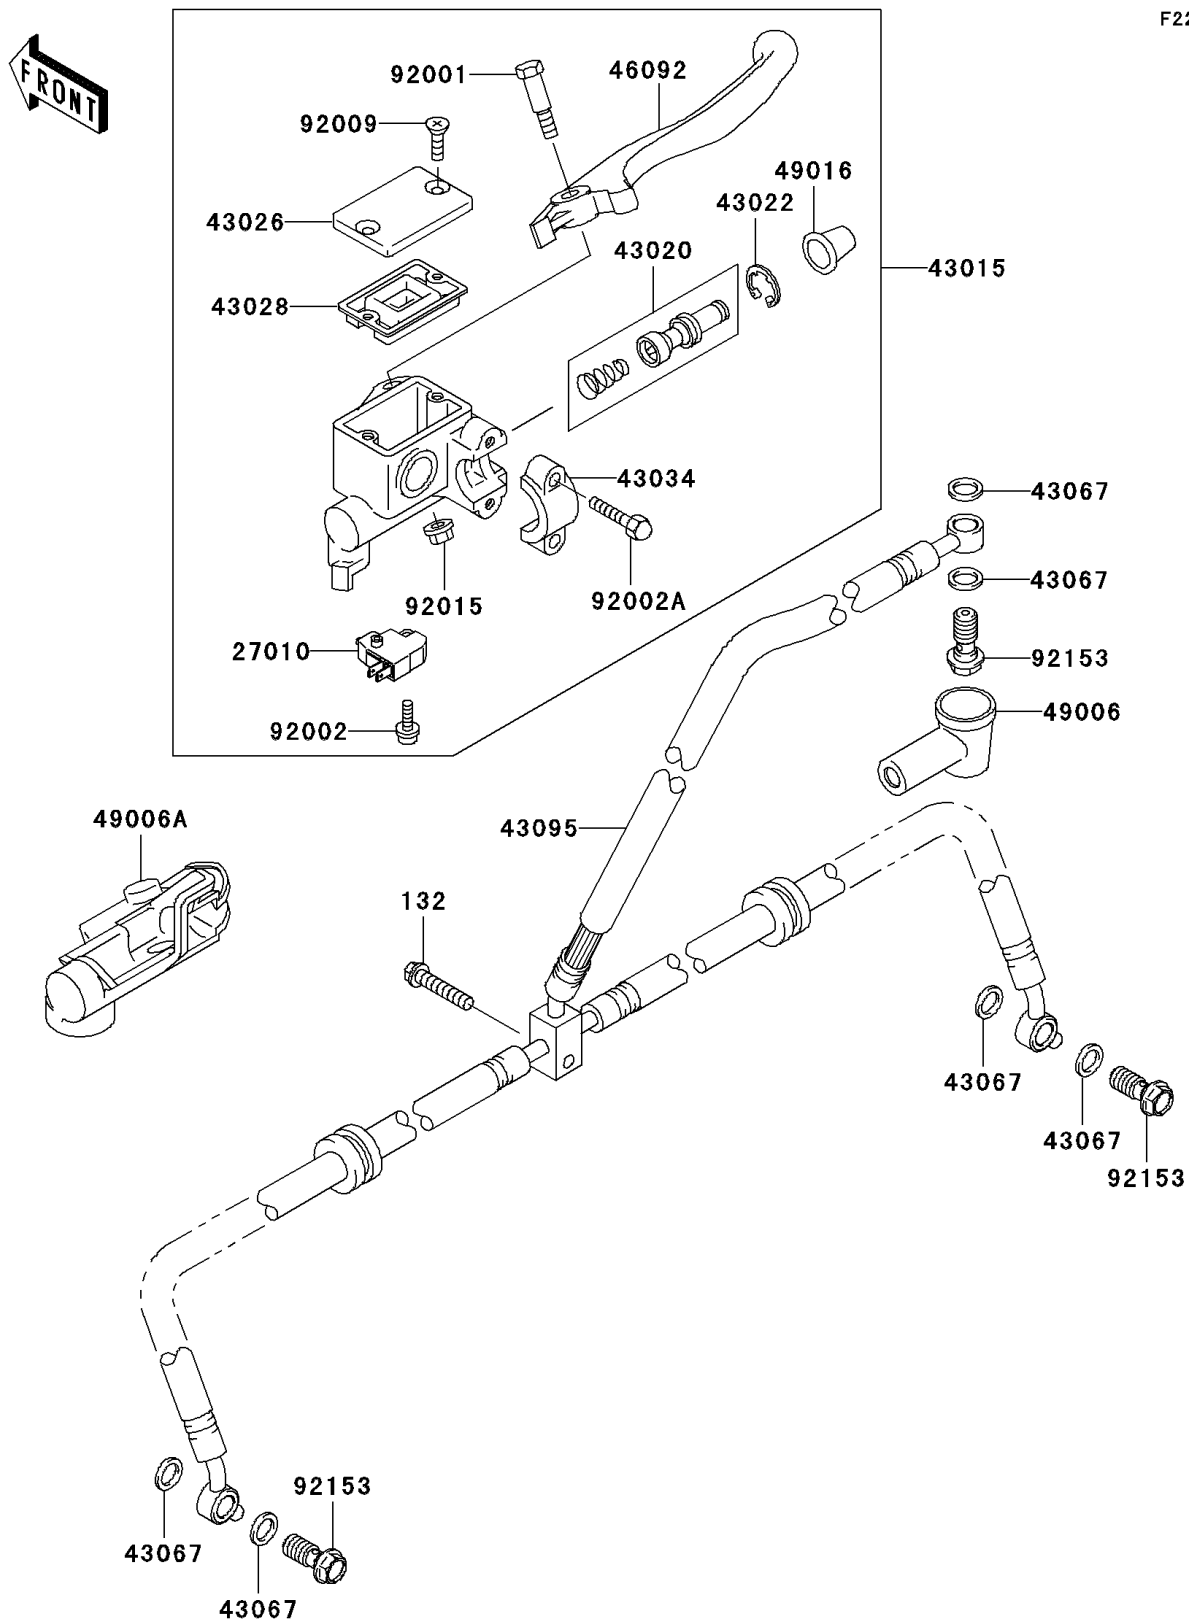

# 2004 Prairie 360 PARTS DIAGRAM

## Front Master Cylinder

F2291

## 2004 Prairie 360 PARTS LIST

### Front Master Cylinder

ITEM NAME	PART NUMBER	QUANTITY
BOLT-FLANGED-SMALL,6X30 (Ref # 132)	132J0630	1
SWITCH,BRAKE (Ref # 27010)	27010-0025	1
CYLINDER-ASSY-MASTER,FR (Ref # 43015)	43015-1646	1
PISTON-COMP-BRAKE,FR (Ref # 43020)	43020-1056	1
STOPPER-BRAKE,PISTON (Ref # 43022)	43022-1010	1
CAP-BRAKE (Ref # 43026)	43026-1074	1
DIAPHRAGM (Ref # 43028)	43028-1061	1
HOLDER-BRAKE,MASTER CYLINDER (Ref # 43034)	43034-1016	1
WASHER-SEAL,10.5X15X1.5 (Ref # 43067)	43067-001	6
HOSE-BRAKE,FR (Ref # 43095)	43095-7501	1
LEVER-GRIP,FRONT BRAKE (Ref # 46092)	46092-1208	1
BOOT,DUST (Ref # 49006)	49006-1040	1
BOOT,RH (Ref # 49006A)	49006-1338	1
COVER-SEAL,MASTER CYLINDER (Ref # 49016)	49016-1044	1
BOLT,FRONT BRAKE LEVER (Ref # 92001)	92001-1728	1
BOLT,SCREW,4X12 (Ref # 92002)	92002-1323	1
BOLT (Ref # 92002A)	92002-1894	2
SCREW,4MM (Ref # 92009)	92009-1458	2
NUT,FLANGED,6MM,BLACK (Ref # 92015)	92015-1233	1
BOLT,OIL,L=23 (Ref # 92153)	92153-0627	3