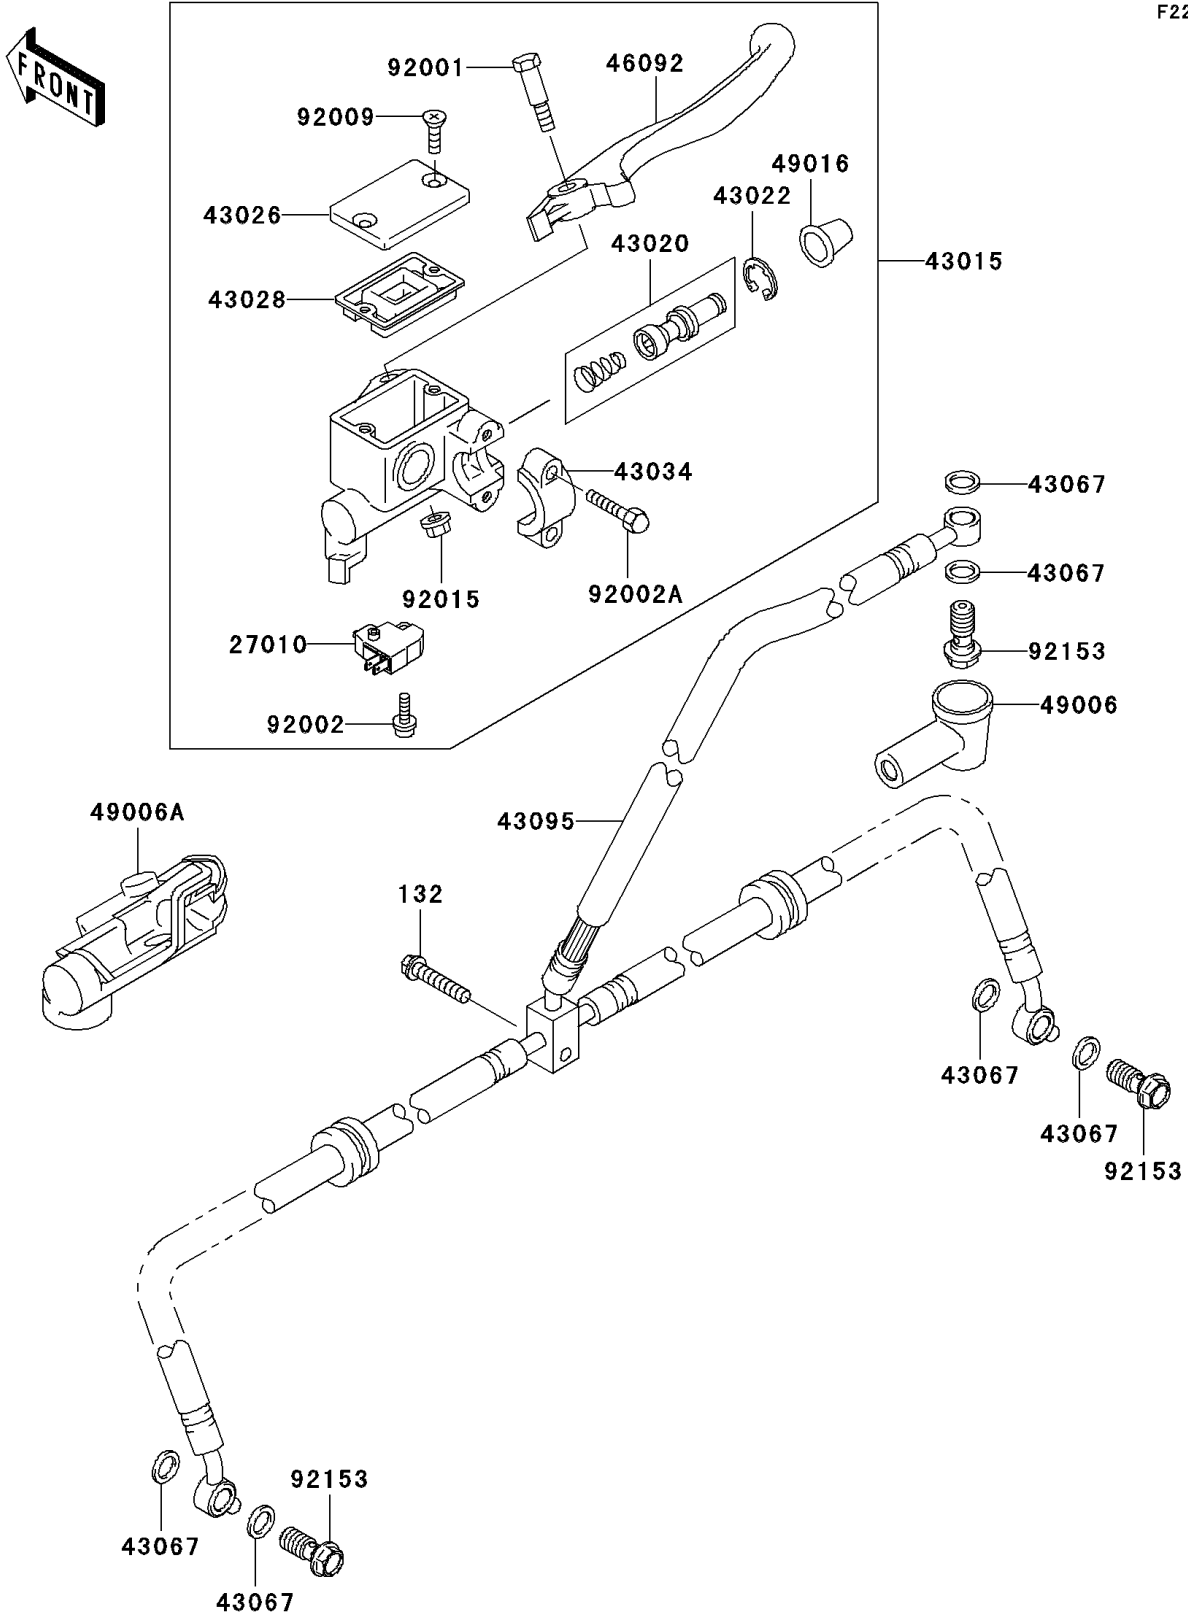

# 2004 Prairie 360 PARTS DIAGRAM

## Front Master Cylinder

F2291

## 2004 Prairie 360 PARTS LIST

### Front Master Cylinder

ITEM NAME	PART NUMBER	QUANTITY
BOLT-FLANGED-SMALL,6X30 (Ref # 132)	132J0630	1
SWITCH,BRAKE (Ref # 27010)	27010-0025	1
CYLINDER-ASSY-MASTER,FR (Ref # 43015)	43015-1646	1
PISTON-COMP-BRAKE,FR (Ref # 43020)	43020-1056	1
STOPPER-BRAKE,PISTON (Ref # 43022)	43022-1010	1
CAP-BRAKE (Ref # 43026)	43026-1074	1
DIAPHRAGM (Ref # 43028)	43028-1061	1
HOLDER-BRAKE,MASTER CYLINDER (Ref # 43034)	43034-1016	1
WASHER-SEAL,10.5X15X1.5 (Ref # 43067)	43067-001	6
HOSE-BRAKE,FR (Ref # 43095)	43095-7501	1
LEVER-GRIP,FRONT BRAKE (Ref # 46092)	46092-1208	1
BOOT,DUST (Ref # 49006)	49006-1040	1
BOOT,RH (Ref # 49006A)	49006-1338	1
COVER-SEAL,MASTER CYLINDER (Ref # 49016)	49016-1044	1
BOLT,FRONT BRAKE LEVER (Ref # 92001)	92001-1728	1
BOLT,SCREW,4X12 (Ref # 92002)	92002-1323	1
BOLT (Ref # 92002A)	92002-1894	2
SCREW,4MM (Ref # 92009)	92009-1458	2
NUT,FLANGED,6MM,BLACK (Ref # 92015)	92015-1233	1
BOLT,OIL,L=23 (Ref # 92153)	92153-0627	3