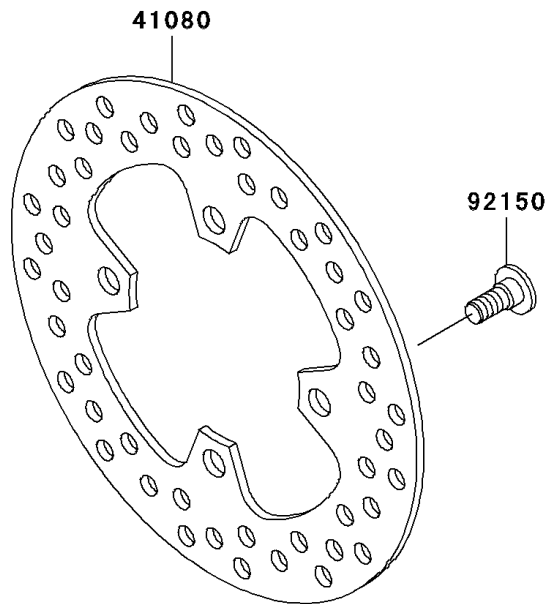

# 2003 Prairie 360 PARTS DIAGRAM

Front Brake(B1)

## 2003 Prairie 360 PARTS LIST

### Front Brake(B1)

ITEM NAME	PART NUMBER	QUANTITY
DISC,FR (Ref # 41080)	41080-1513	2
PISTON-COMP-BRAKE (Ref # 43020)	43020-1114	2
CALIPER-ASSY,FR,LH (Ref # 43041)	43041-1816	1
CALIPER-ASSY,FR,RH (Ref # 43041A)	43041-1817	1
SHAFT-CALIPER (Ref # 43045)	43045-1010	2
PACKING (Ref # 43049)	43049-1081	2
PACKING (Ref # 43049A)	43049-1082	2
BREATHER-BRAKE (Ref # 43056)	43056-1055	2
CAP-BREATHER (Ref # 43057)	43057-1001	2
PAD-ASSY-BRAKE (Ref # 43082)	43082-1201	2
BOOT,CALIPER (Ref # 49006)	49006-1088	2
BOOT,CALIPER (Ref # 49006A)	49006-1089	2
BOLT,PAD HOLDER (Ref # 92001)	92001-1723	4
WASHER,LOCK (Ref # 92022)	92022-1372	2
WASHER,WAVE (Ref # 92022A)	92022-1373	2
SHIM,PAD (Ref # 92025)	92025-1344	1
SHIM,PAD (Ref # 92025A)	92025-1817	1
DAMPER (Ref # 92075)	92075-1414	2
SPRING,PAD (Ref # 92081)	92081-1502	2
BOLT,SOCKET,8X20 (Ref # 92150)	92150-1800	8
BOLT,FLANGED,8X19 (Ref # 92151)	92151-1793	4