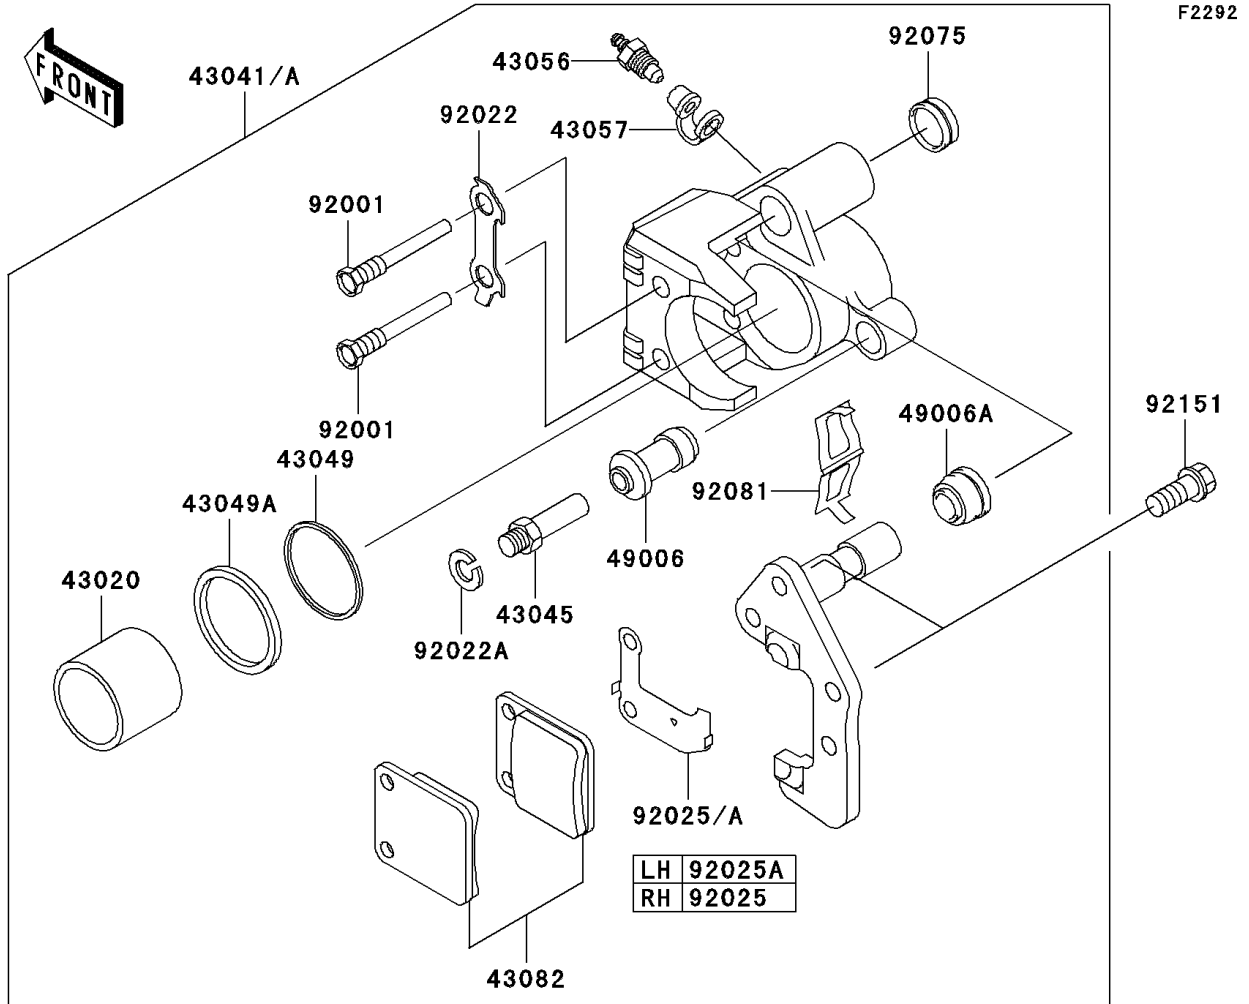

# 2003 Prairie 360 PARTS DIAGRAM

Front Brake(B1)

## 2003 Prairie 360 PARTS LIST

### Front Brake(B1)

ITEM NAME	PART NUMBER	QUANTITY
DISC,FR (Ref # 41080)	41080-1513	2
PISTON-COMP-BRAKE (Ref # 43020)	43020-1114	2
CALIPER-ASSY,FR,LH (Ref # 43041)	43041-1816	1
CALIPER-ASSY,FR,RH (Ref # 43041A)	43041-1817	1
SHAFT-CALIPER (Ref # 43045)	43045-1010	2
PACKING (Ref # 43049)	43049-1081	2
PACKING (Ref # 43049A)	43049-1082	2
BREATHER-BRAKE (Ref # 43056)	43056-1055	2
CAP-BREATHER (Ref # 43057)	43057-1001	2
PAD-ASSY-BRAKE (Ref # 43082)	43082-1201	2
BOOT,CALIPER (Ref # 49006)	49006-1088	2
BOOT,CALIPER (Ref # 49006A)	49006-1089	2
BOLT,PAD HOLDER (Ref # 92001)	92001-1723	4
WASHER,LOCK (Ref # 92022)	92022-1372	2
WASHER,WAVE (Ref # 92022A)	92022-1373	2
SHIM,PAD (Ref # 92025)	92025-1344	1
SHIM,PAD (Ref # 92025A)	92025-1817	1
DAMPER (Ref # 92075)	92075-1414	2
SPRING,PAD (Ref # 92081)	92081-1502	2
BOLT,SOCKET,8X20 (Ref # 92150)	92150-1800	8
BOLT,FLANGED,8X19 (Ref # 92151)	92151-1793	4