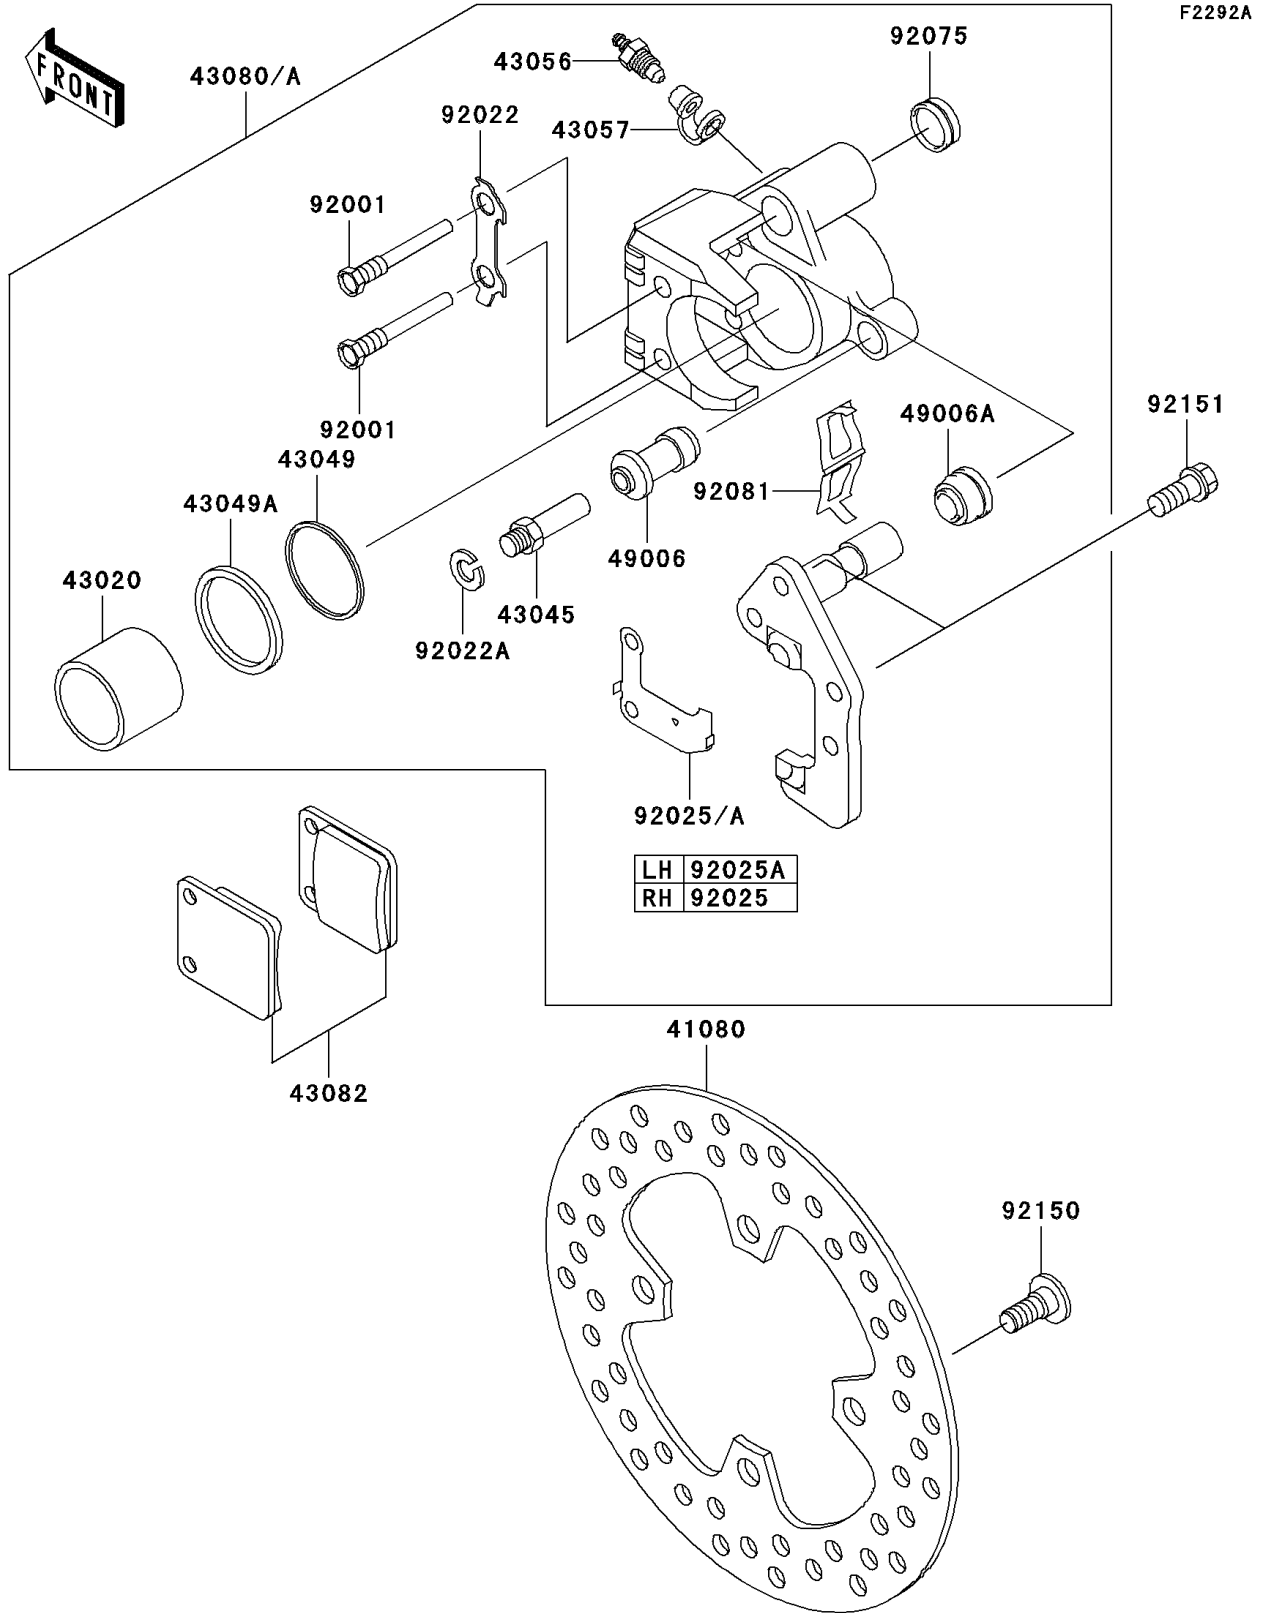

2004 Prairie 360 PARTS DIAGRAM

Front Brake(B2/B3)

2004 Prairie 360 PARTS LIST

Front Brake(B2/B3)

ITEM NAME	PART NUMBER	QUANTITY
DISC,FR (Ref # 41080)	41080-1513	2
PISTON-COMP-BRAKE (Ref # 43020)	43020-1114	2
SHAFT-CALIPER (Ref # 43045)	43045-1010	2
PACKING (Ref # 43049)	43049-1081	2
PACKING (Ref # 43049A)	43049-1082	2
BREATHER (Ref # 43056)	43056-1055	2
CAP-BREATHER (Ref # 43057)	43057-1001	2
CALIPER-SUB-ASSY,FR,LH (Ref # 43080)	43080-5135	1
CALIPER-SUB-ASSY,FR,RH (Ref # 43080A)	43080-5136	1
PAD-ASSY-BRAKE (Ref # 43082)	43082-1201	2
BOOT,CALIPER (Ref # 49006)	49006-1088	2
BOOT,CALIPER (Ref # 49006A)	49006-1089	2
BOLT,PAD HOLDER (Ref # 92001)	92001-1723	4
WASHER,LOCK (Ref # 92022)	92022-1372	2
WASHER,WAVE (Ref # 92022A)	92022-1373	2
SHIM,PAD (Ref # 92025)	92025-1344	1
SHIM,PAD (Ref # 92025A)	92025-1817	1
DAMPER (Ref # 92075)	92075-1414	2
SPRING,PAD (Ref # 92081)	92081-1502	2
BOLT,SOCKET,8X20 (Ref # 92150)	92150-1800	8
BOLT,FLANGED,8X19 (Ref # 92151)	92151-1793	4