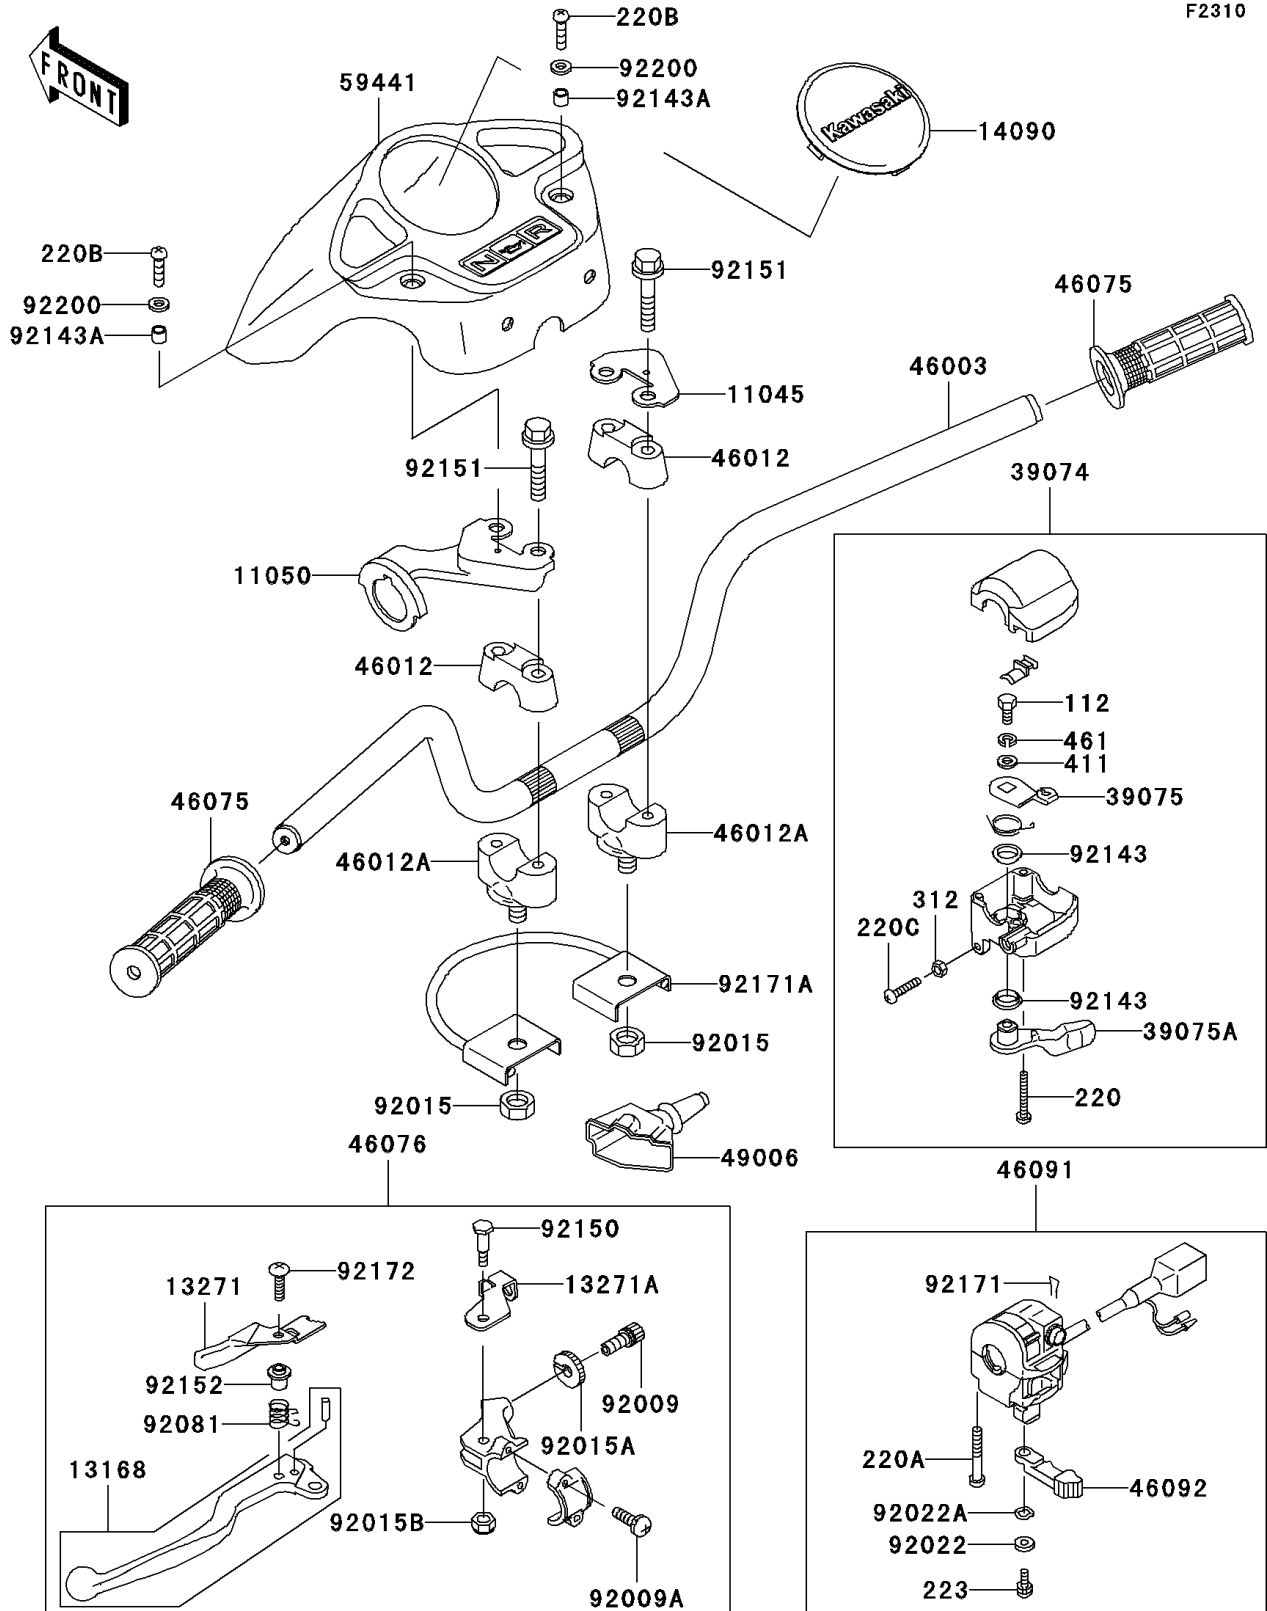

2003 Prairie 360 PARTS DIAGRAM

Handlebar

F2310

2003 Prairie 360 PARTS LIST

Handlebar

| ITEM NAME | PART NUMBER | QUANTITY |
|-----------|-------------|----------|
|-----------|-------------|----------|