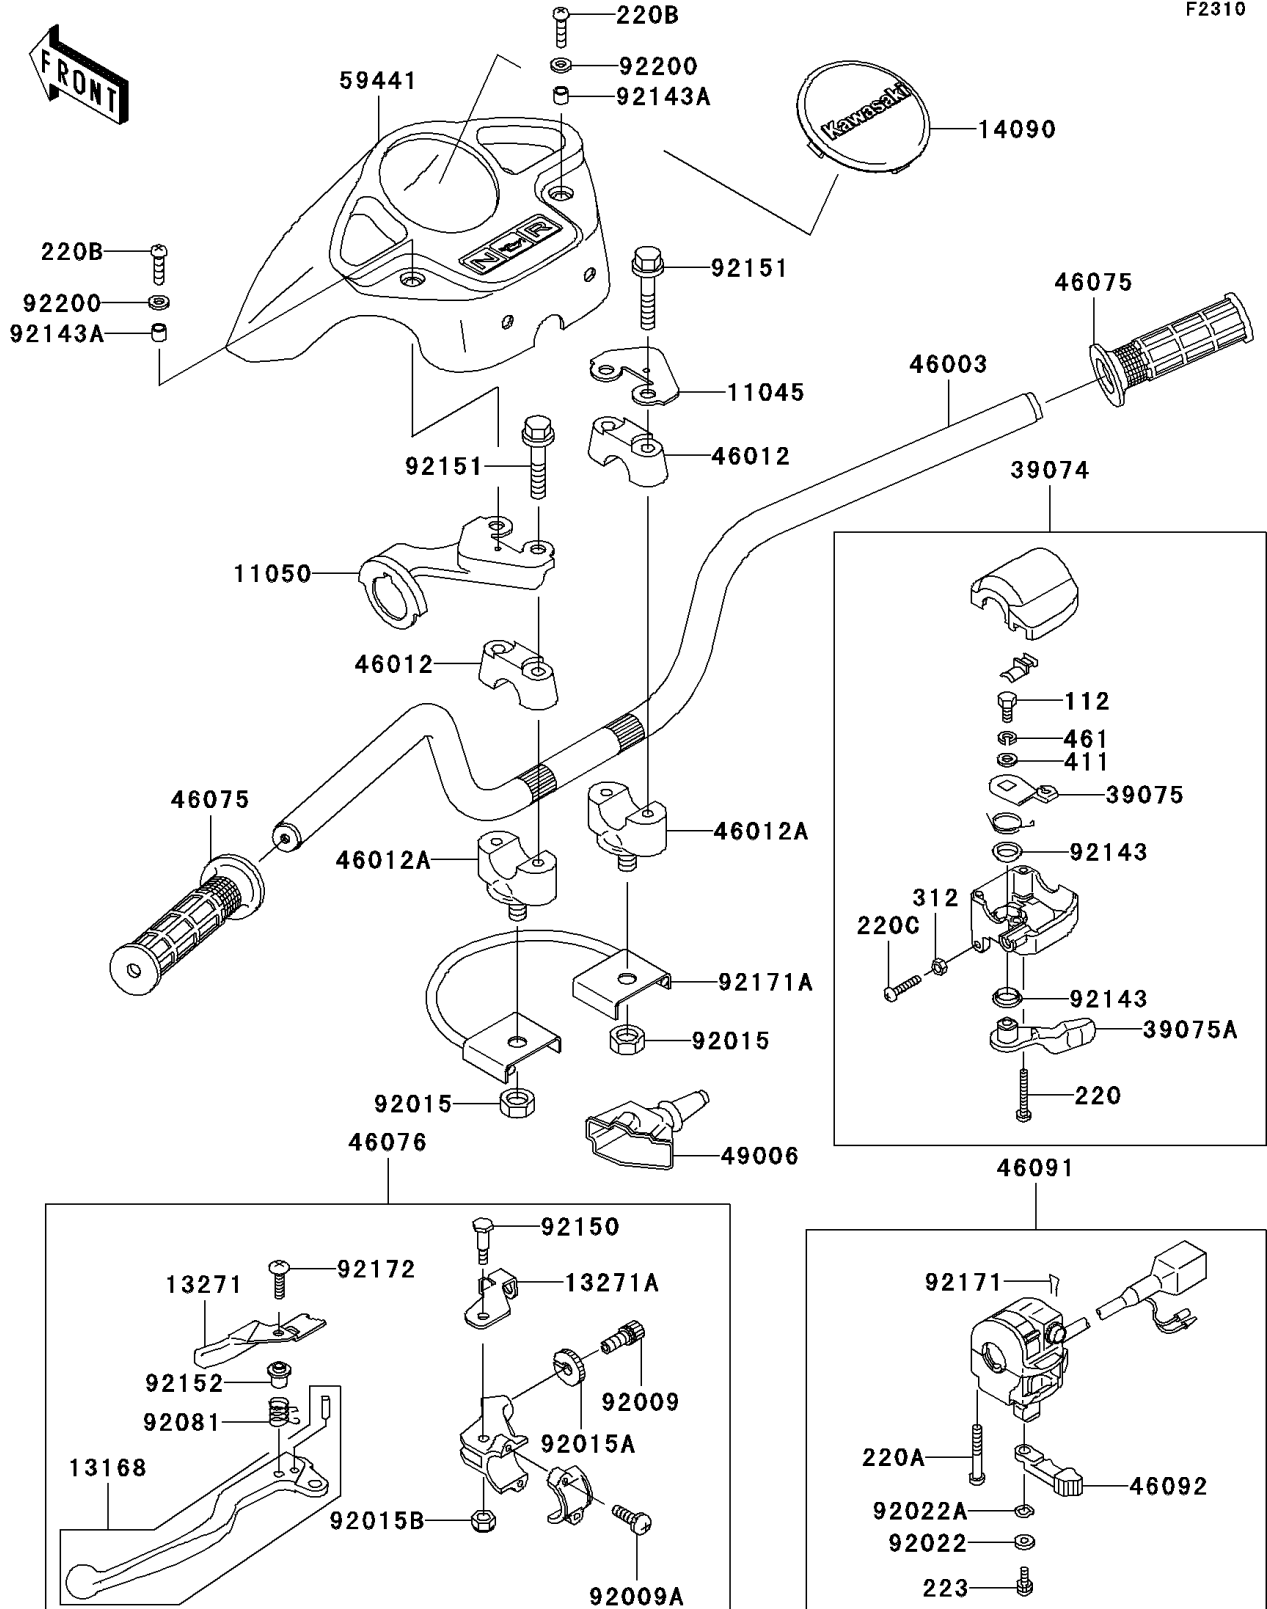

2003 Prairie 360 PARTS DIAGRAM

Handlebar

F2310

2003 Prairie 360 PARTS LIST

Handlebar

ITEM NAME	PART NUMBER	QUANTITY
-----------	-------------	----------