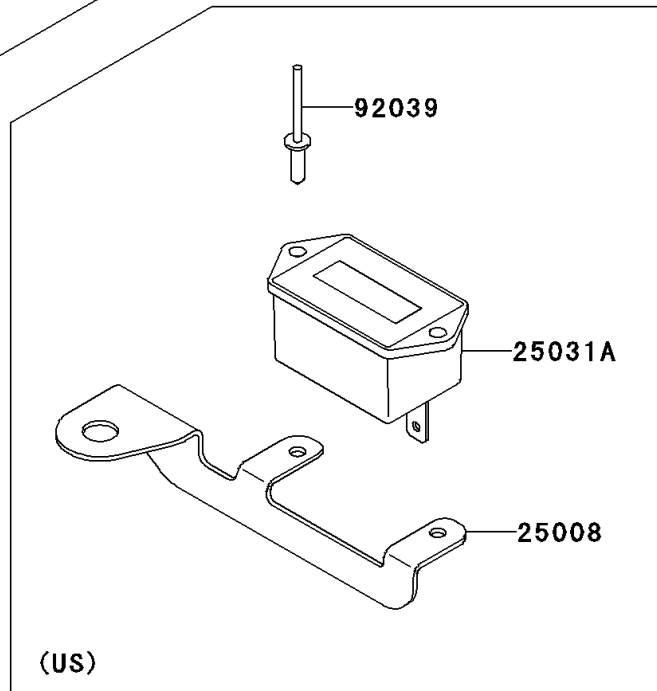

2003 Prairie 360 PARTS DIAGRAM

Meter(s)

F2530

2003 Prairie 360 PARTS LIST

Meter(s)

ITEM NAME	PART NUMBER	QUANTITY
BRACKET-METER (Ref # 25008)	25008-7502	1
METER-ASSY,KPH (Ref # 25031)	25031-0007	1
METER-ASSY,HOUR (Ref # 25031A)	25031-7504	1
RIVET (Ref # 92039)	92039-1244	2