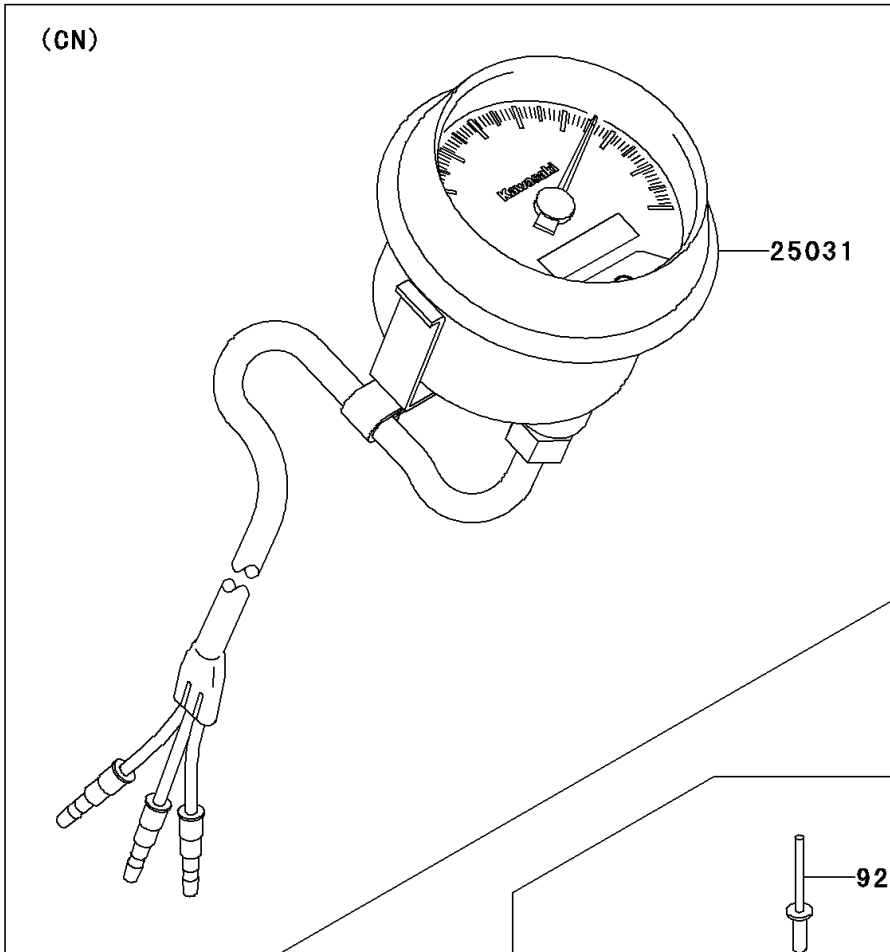

2003 Prairie 360 PARTS DIAGRAM

Meter(s)

F2530

2003 Prairie 360 PARTS LIST

Meter(s)

ITEM NAME	PART NUMBER	QUANTITY
BRACKET-METER (Ref # 25008)	25008-7502	1
METER-ASSY,KPH (Ref # 25031)	25031-0007	1
METER-ASSY,HOUR (Ref # 25031A)	25031-7504	1
RIVET (Ref # 92039)	92039-1244	2