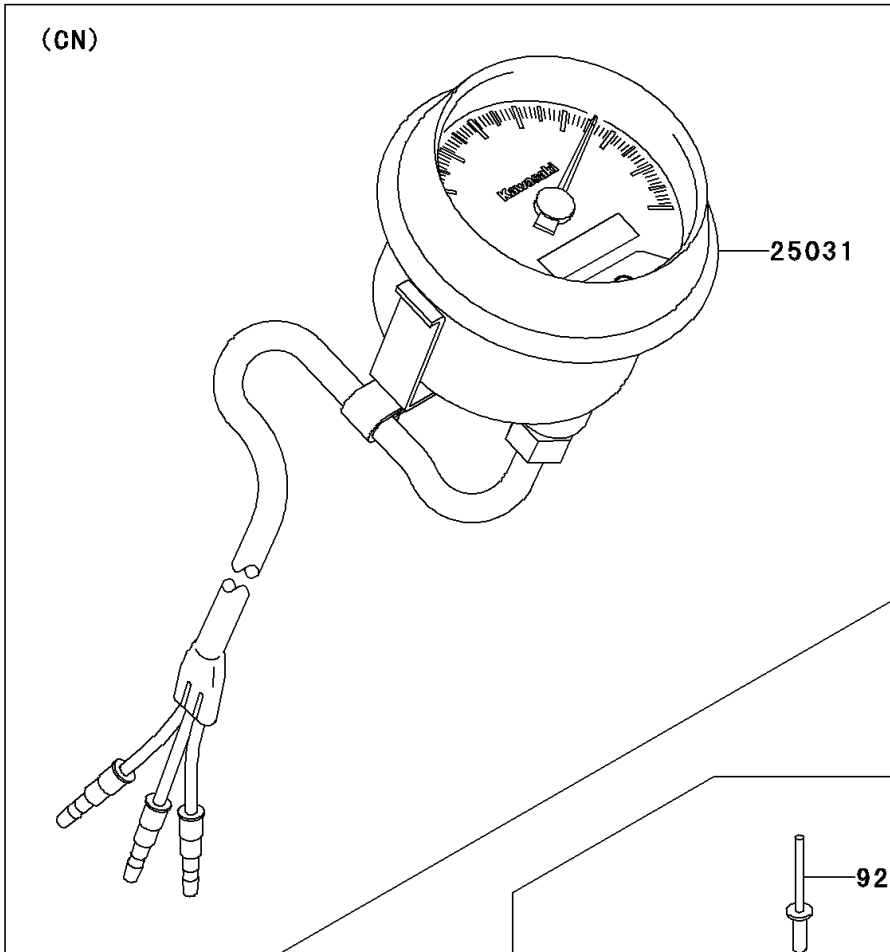

2004 Prairie 360 PARTS DIAGRAM

Meter(s)

F2530

2004 Prairie 360 PARTS LIST

Meter(s)

ITEM NAME	PART NUMBER	QUANTITY
BRACKET-METER (Ref # 25008)	25008-7502	1
METER-ASSY,KPH (Ref # 25031)	25031-0007	1
METER-ASSY,HOUR (Ref # 25031A)	25031-7504	1
RIVET (Ref # 92039)	92039-1244	2