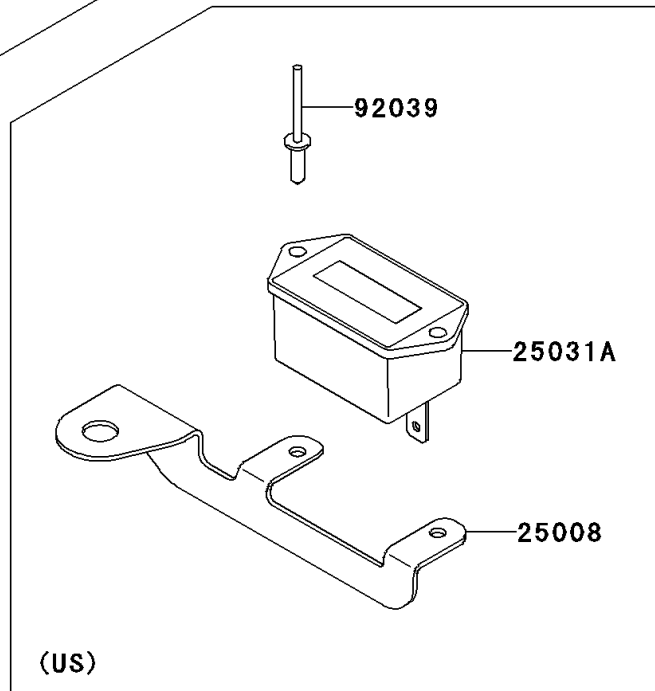

2004 Prairie 360 PARTS DIAGRAM

Meter(s)

F2530

2004 Prairie 360 PARTS LIST

Meter(s)

ITEM NAME	PART NUMBER	QUANTITY
BRACKET-METER (Ref # 25008)	25008-7502	1
METER-ASSY,KPH (Ref # 25031)	25031-0007	1
METER-ASSY,HOUR (Ref # 25031A)	25031-7504	1
RIVET (Ref # 92039)	92039-1244	2