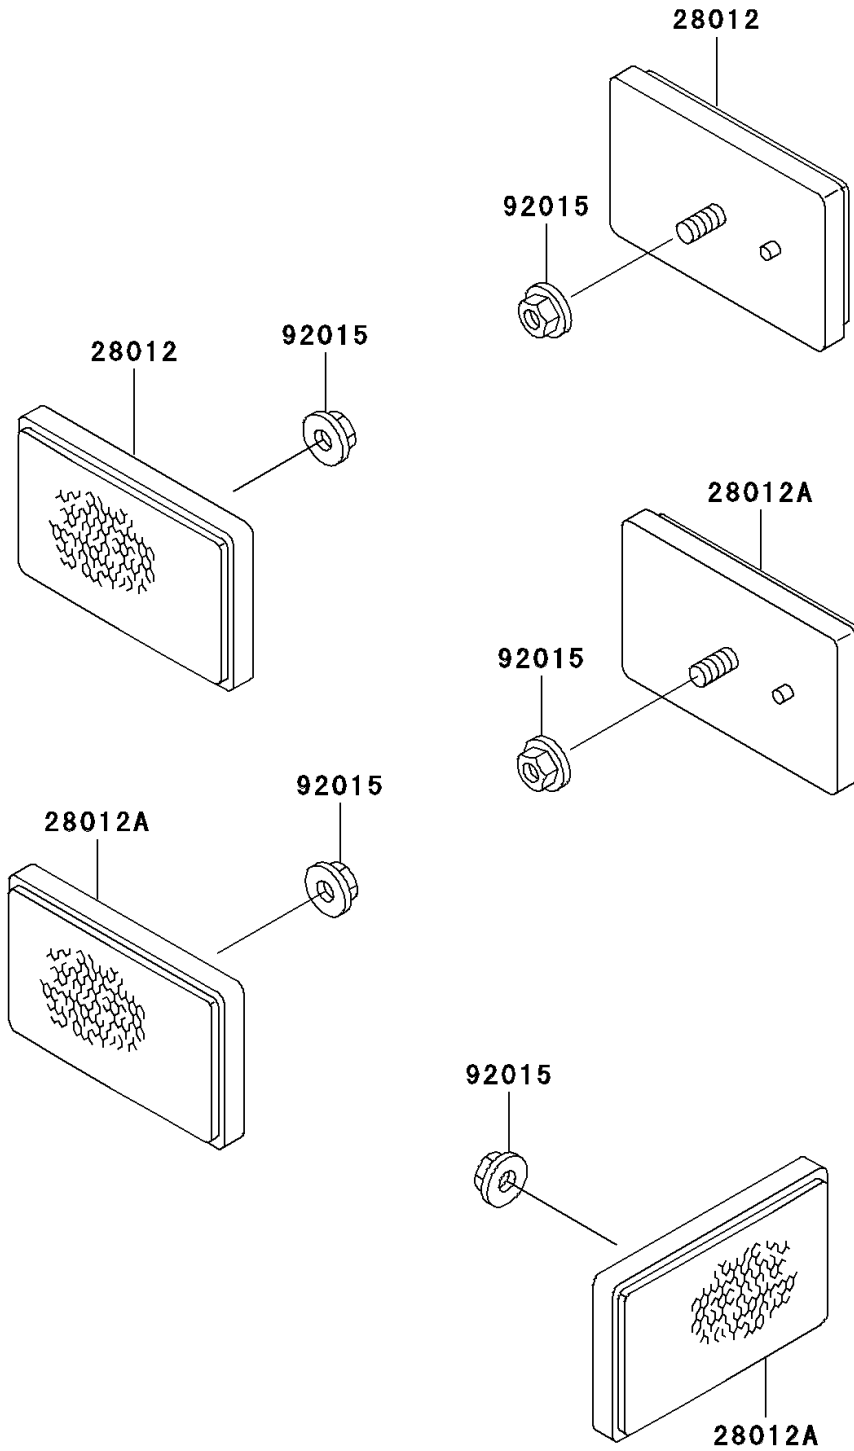

# 2003 Prairie 360 PARTS DIAGRAM

Reflectors(CN)

F2790

# 2003 Prairie 360 PARTS LIST

Reflectors(CN)

ITEM NAME	PART NUMBER	QUANTITY
-----------	-------------	----------