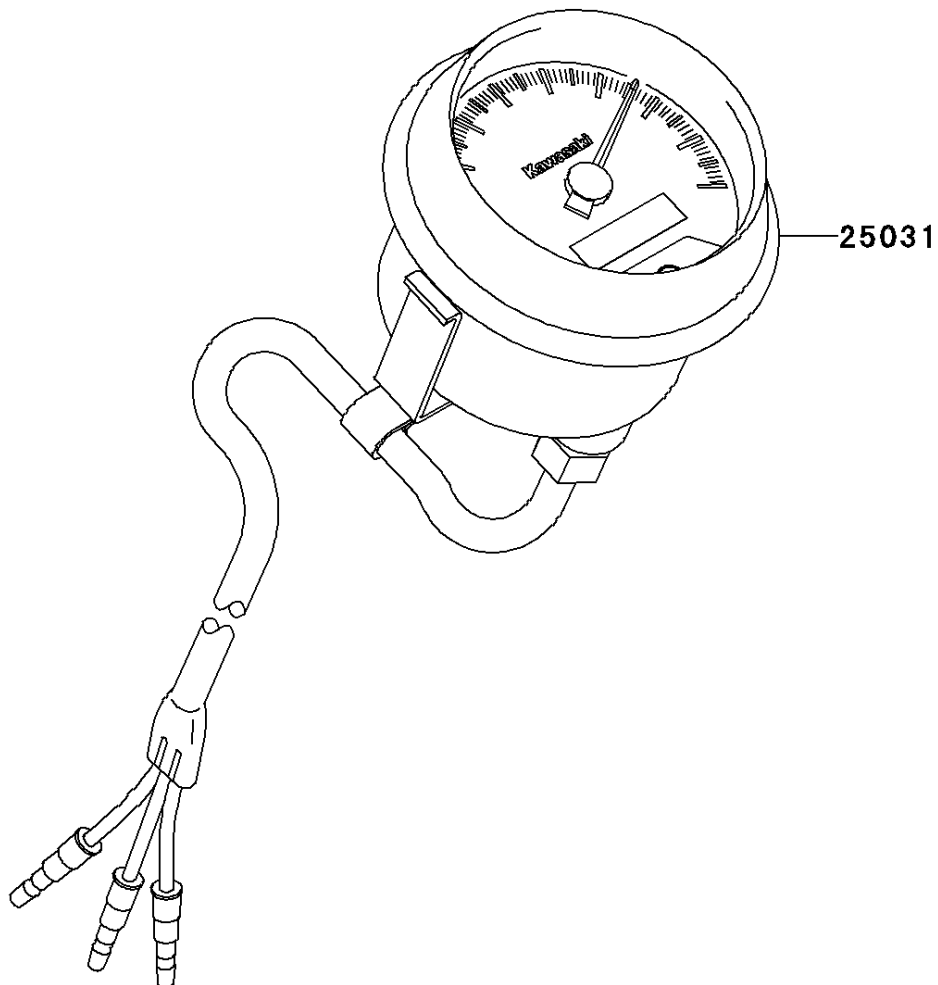

2004 Prairie 360 PARTS DIAGRAM

Optional Parts(US)(Meter)

F2890

2004 Prairie 360 PARTS LIST

Optional Parts(US)(Meter)

ITEM NAME	PART NUMBER	QUANTITY
METER-ASSY,MPH (Ref # 25031)	25031-0008	1