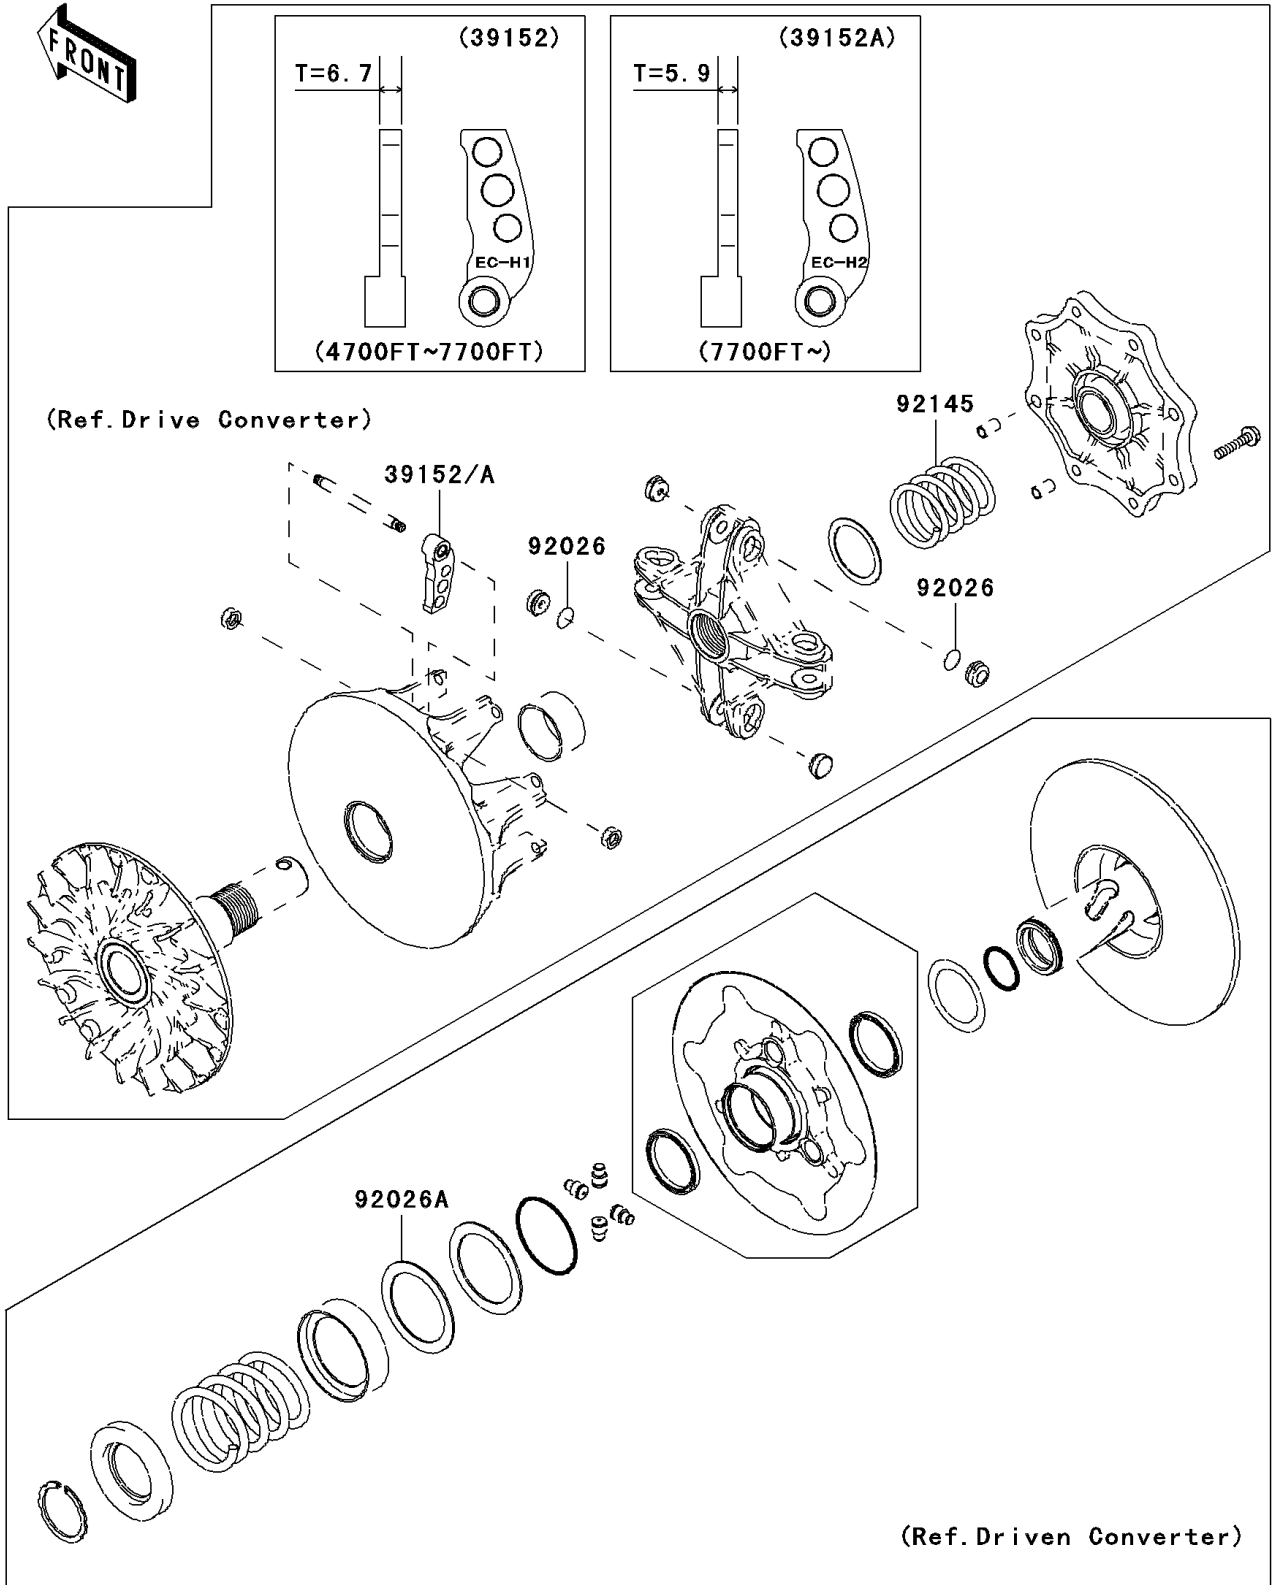

# 2003 Prairie 360 PARTS DIAGRAM

Optional Parts(Converter)

F2890A

# 2003 Prairie 360 PARTS LIST

Optional Parts(Converter)

ITEM NAME	PART NUMBER	QUANTITY
-----------	-------------	----------