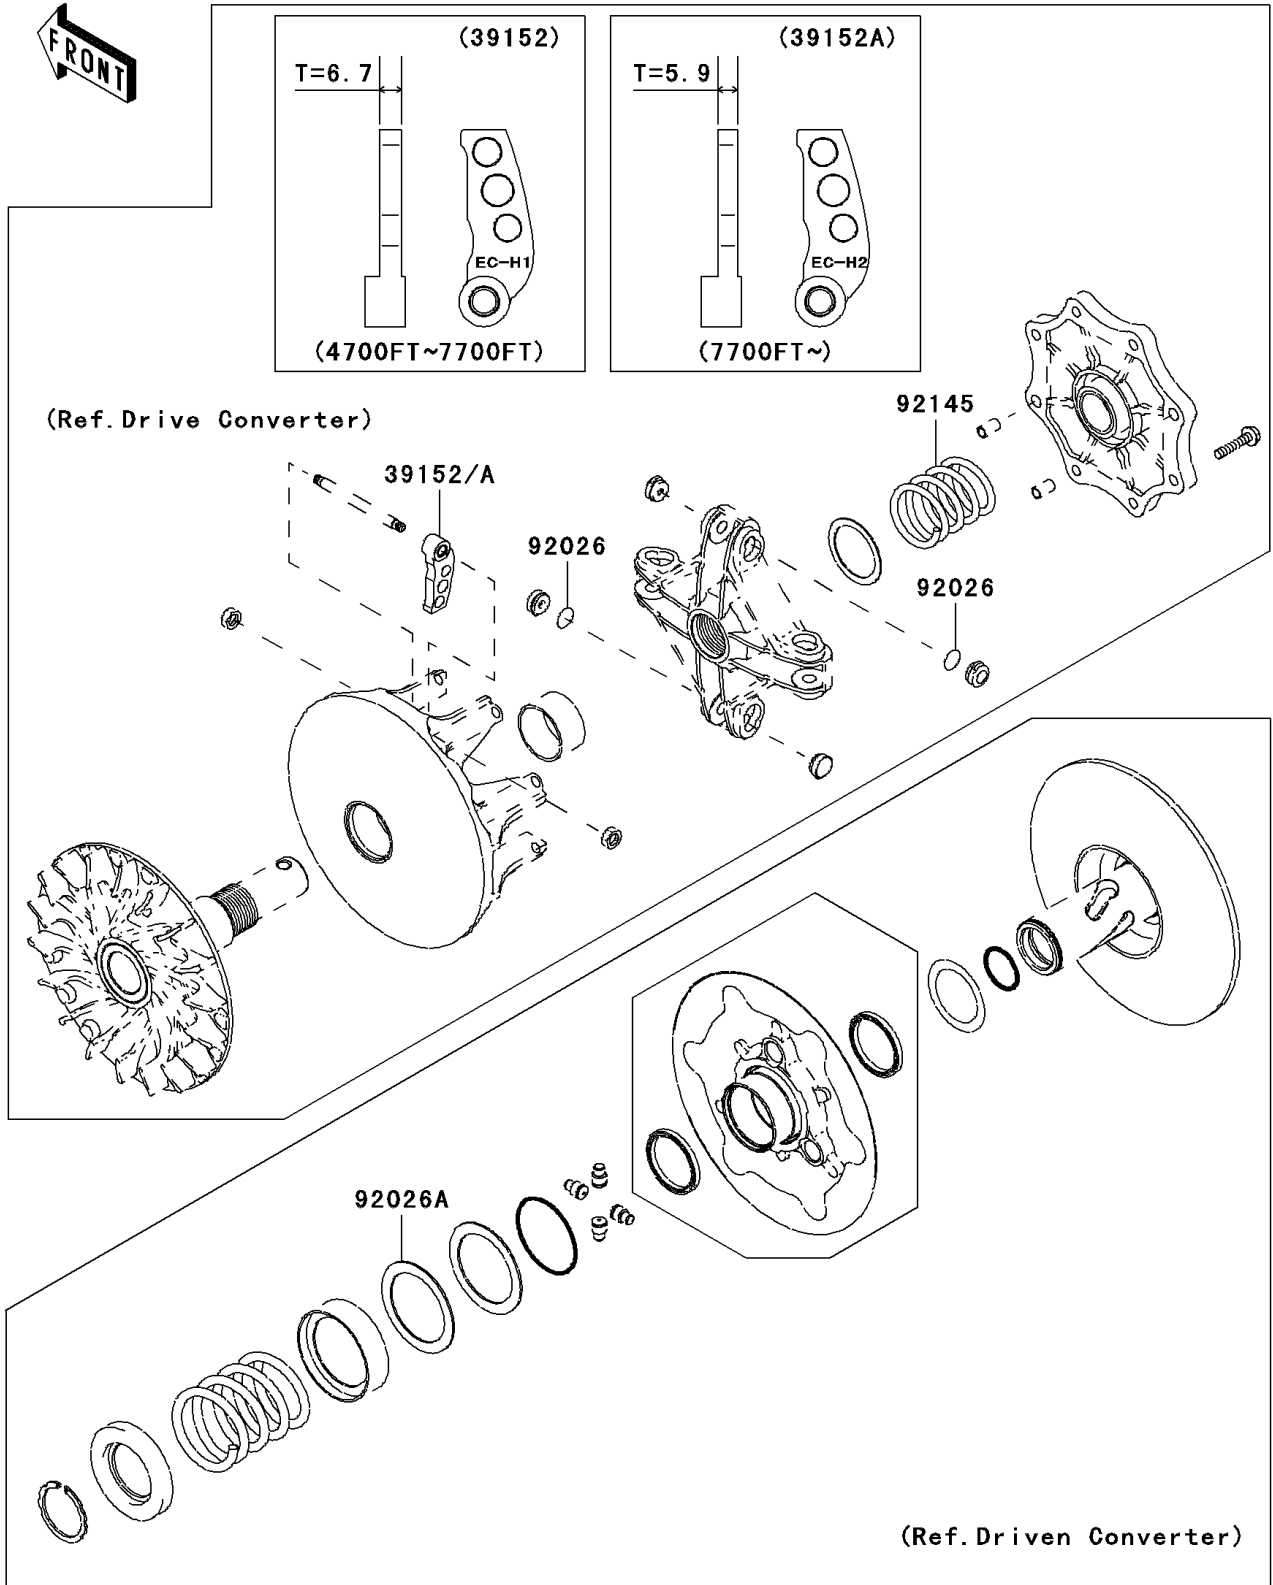

2004 Prairie 360 PARTS DIAGRAM

Optional Parts(Converter)

F2890A

2004 Prairie 360 PARTS LIST

Optional Parts(Converter)

ITEM NAME	PART NUMBER	QUANTITY
WEIGHT-RAMP,4700-7700FT (Ref # 39152)	39152-1098	4
WEIGHT-RAMP,7700FT- (Ref # 39152A)	39152-1100	4
SPACER,T=0.1 (Ref # 92026)	92026-0038	2
SPACER,HIGH ALTITUDE (Ref # 92026A)	92026-1623	AR
SPRING,CONVERTER DRIVE (Ref # 92145)	92145-1187	1