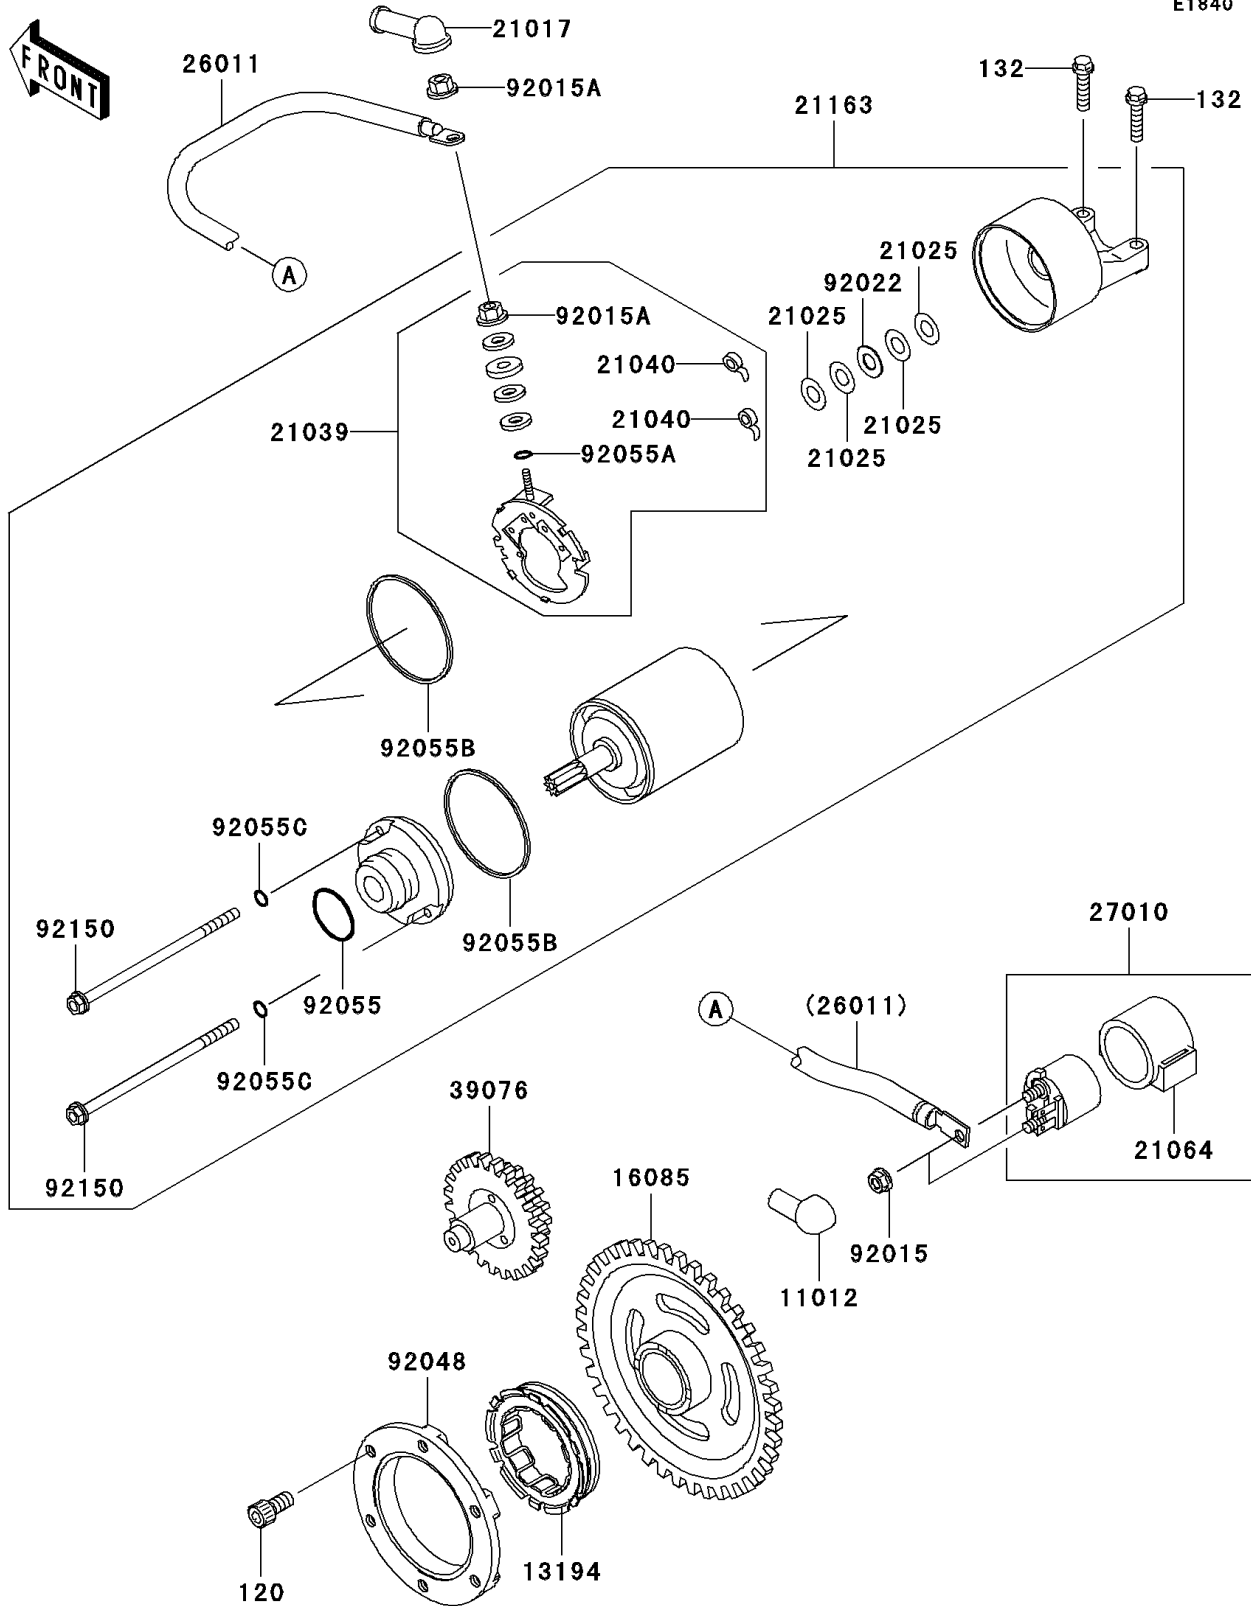

2007 Prairie 360 4X4 Hardwoods Green HD PARTS DIAGRAM

Starter Motor(C6F-C8F)

E1840

2007 Prairie 360 4X4 Hardwoods Green HD PARTS LIST

Starter Motor(C6F-C8F)

ITEM NAME	PART NUMBER	QUANTITY
BOLT-SOCKET,8X16 (Ref # 120)	120CA0816	6
BOLT-FLANGED-SMALL,6X25 (Ref # 132)	132BD0625	2
CAP,TERMINAL (Ref # 11012)	11012-1354	1
CLUTCH-ONEWAY (Ref # 13194)	13194-1094	1
GEAR,STARTER (Ref # 16085)	16085-1346	1
GROMMET,STARTER TERMINAL (Ref # 21017)	21017-017	1
WASHER,9.1X18X0.2 (Ref # 21025)	21025-011	AR
BRUSH (Ref # 21039)	21039-1066	1
SPRING-BRUSH (Ref # 21040)	21040-1057	2
DAMPER,MAGNETIC SWITCH (Ref # 21064)	21064-002	1
STARTER-ELECTRIC (Ref # 21163)	21163-1328	1
WIRE-LEAD,STARTER MOTOR (Ref # 26011)	26011-1709	1
SWITCH,MAGNETIC (Ref # 27010)	27010-1098	1
LIMITER,STARTER (Ref # 39076)	39076-1066	1
NUT,FLANGED,6MM (Ref # 92015)	92015-1367	2
NUT,STARTER MOTOR (Ref # 92015A)	92015-1476	2
WASHER,9.1X18X0.8 (Ref # 92022)	92022-1132	1
RACE,ONE WAY CLUTCH (Ref # 92048)	92048-0002	1
RING-O (Ref # 92055)	92055-1276	1
RING-O,4.5X2.0 (Ref # 92055A)	92055-1370	1
RING-O (Ref # 92055B)	92055-1550	2
RING-O (Ref # 92055C)	92055-1551	2
BOLT,FLANGED,4X80 (Ref # 92150)	92150-1969	2