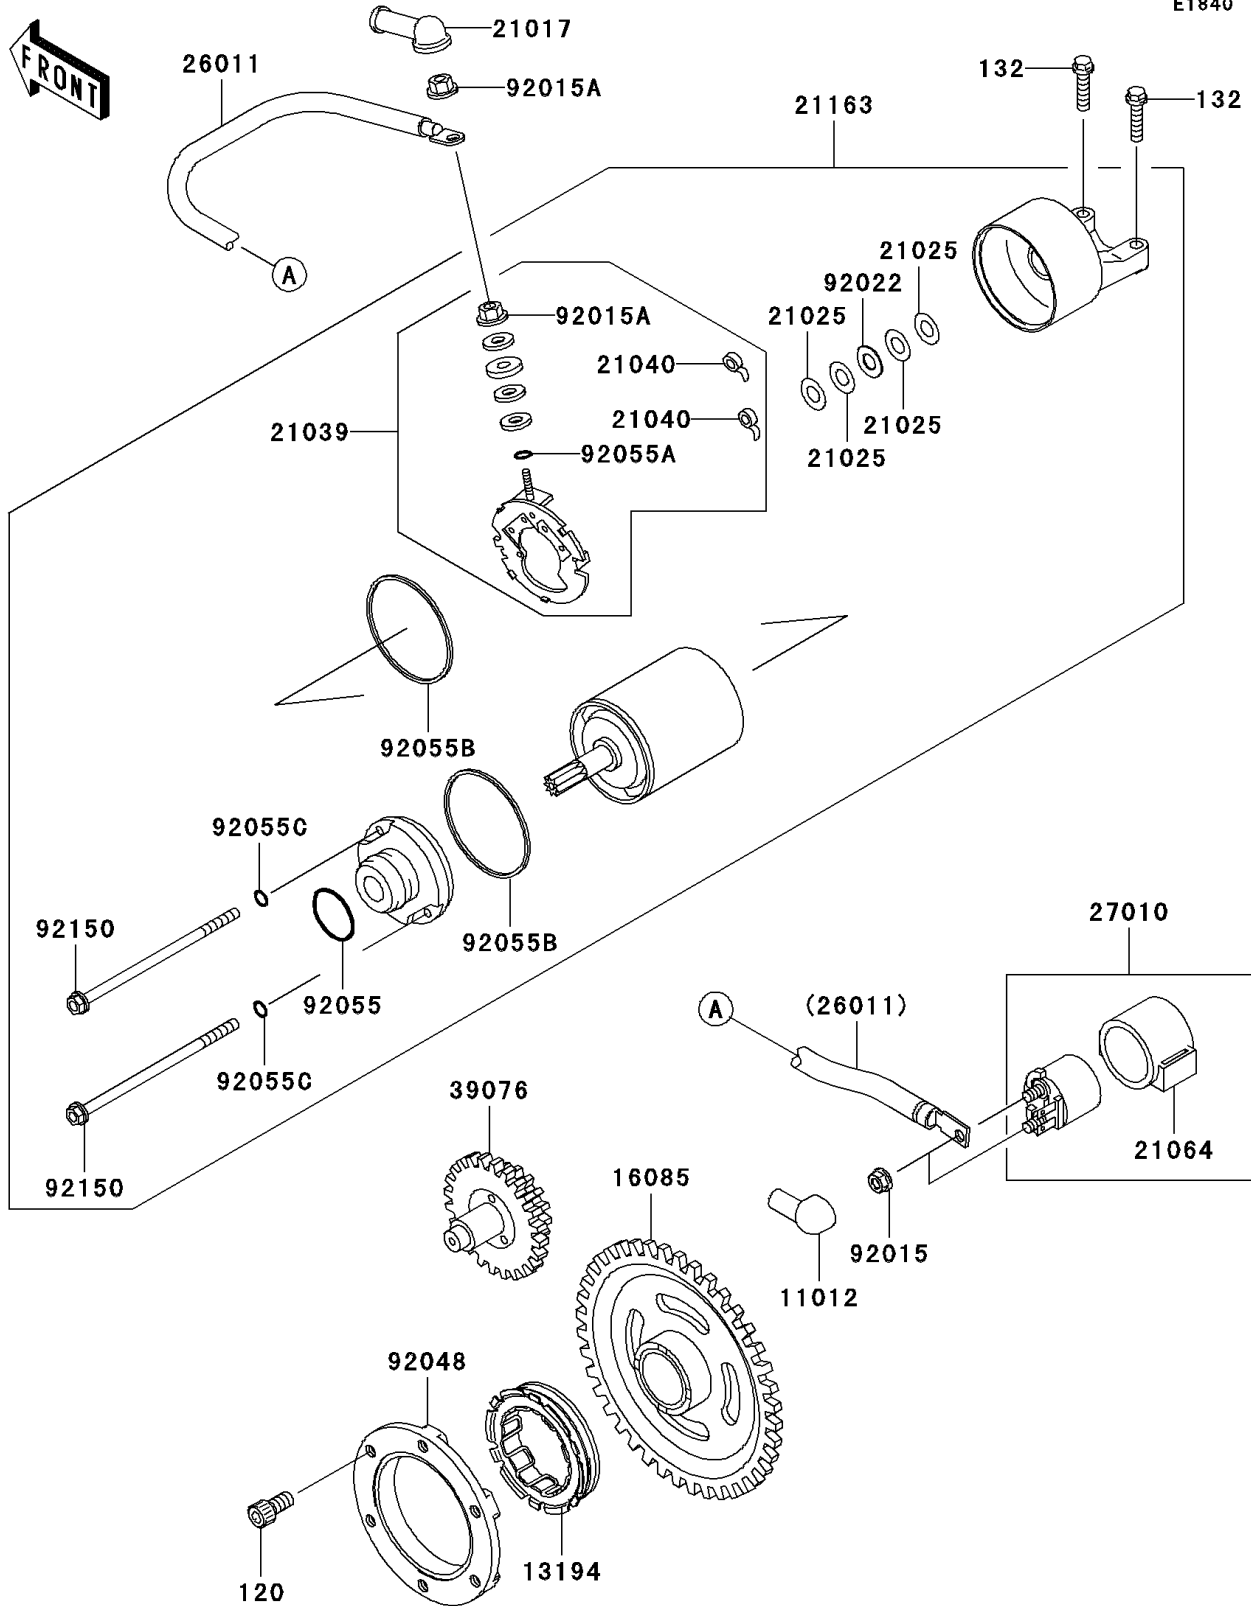

2008 Prairie 360 4X4 Hardwoods Green HD PARTS DIAGRAM

Starter Motor(C6F-C8F)

E1840

2008 Prairie 360 4X4 Hardwoods Green HD PARTS LIST

Starter Motor(C6F-C8F)

ITEM NAME	PART NUMBER	QUANTITY
BOLT-SOCKET,8X16 (Ref # 120)	120CA0816	6
BOLT-FLANGED-SMALL,6X25 (Ref # 132)	132BD0625	2
CAP,TERMINAL (Ref # 11012)	11012-1354	1
CLUTCH-ONEWAY (Ref # 13194)	13194-1094	1
GEAR,STARTER (Ref # 16085)	16085-1346	1
GROMMET,STARTER TERMINAL (Ref # 21017)	21017-017	1
WASHER,9.1X18X0.2 (Ref # 21025)	21025-011	AR
BRUSH (Ref # 21039)	21039-1066	1
SPRING-BRUSH (Ref # 21040)	21040-1057	2
DAMPER,MAGNETIC SWITCH (Ref # 21064)	21064-002	1
STARTER-ELECTRIC (Ref # 21163)	21163-1328	1
WIRE-LEAD,STARTER MOTOR (Ref # 26011)	26011-1709	1
SWITCH,MAGNETIC (Ref # 27010)	27010-1098	1
LIMITER,STARTER (Ref # 39076)	39076-1066	1
NUT,FLANGED,6MM (Ref # 92015)	92015-1367	2
NUT,STARTER MOTOR (Ref # 92015A)	92015-1476	2
WASHER,9.1X18X0.8 (Ref # 92022)	92022-1132	1
RACE,ONE WAY CLUTCH (Ref # 92048)	92048-0002	1
RING-O (Ref # 92055)	92055-1276	1
RING-O,4.5X2.0 (Ref # 92055A)	92055-1370	1
RING-O (Ref # 92055B)	92055-1550	2
RING-O (Ref # 92055C)	92055-1551	2
BOLT,FLANGED,4X80 (Ref # 92150)	92150-1969	2