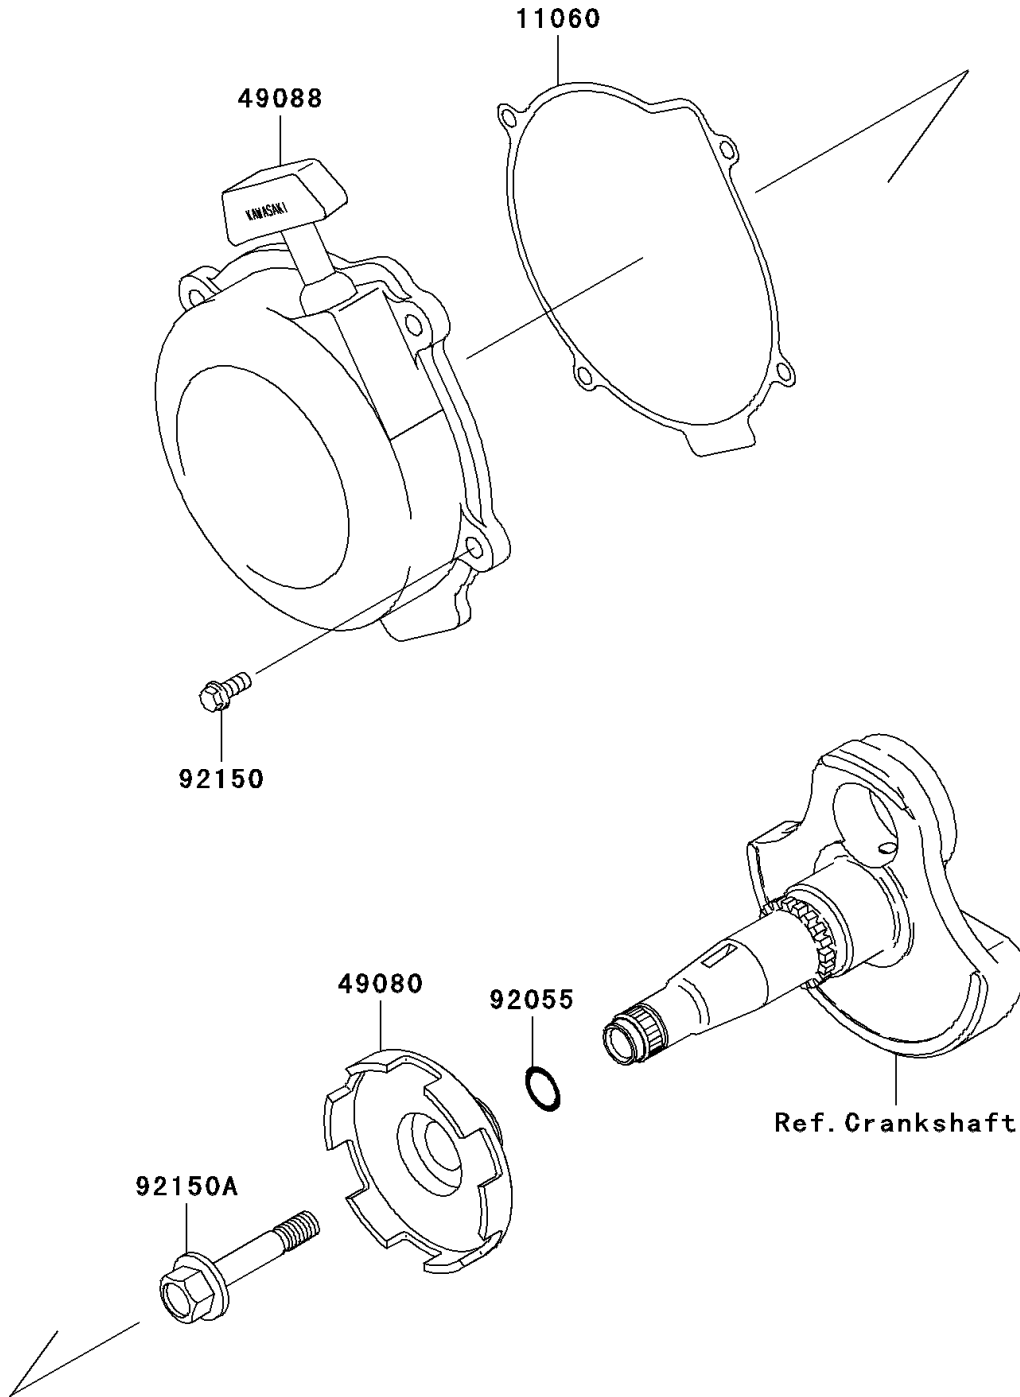

2009 Prairie 360 4X4 Hardwoods Green HD PARTS DIAGRAM

Recoil Starter(VF360AE607661-)

E3040A

2009 Prairie 360 4X4 Hardwoods Green HD PARTS LIST

Recoil Starter(VF360AE607661-)

ITEM NAME	PART NUMBER	QUANTITY
GASKET (Ref # 11060)	11060-1717	1
PULLEY-STARTING (Ref # 49080)	49080-0002	1
STARTER-RECOIL (Ref # 49088)	49088-1056	1
RING-O,16.8X2.4 (Ref # 92055)	92055-1258	1
BOLT,6X14 (Ref # 92150)	92150-1916	4
BOLT,12X65 (Ref # 92150A)	92150-1987	1