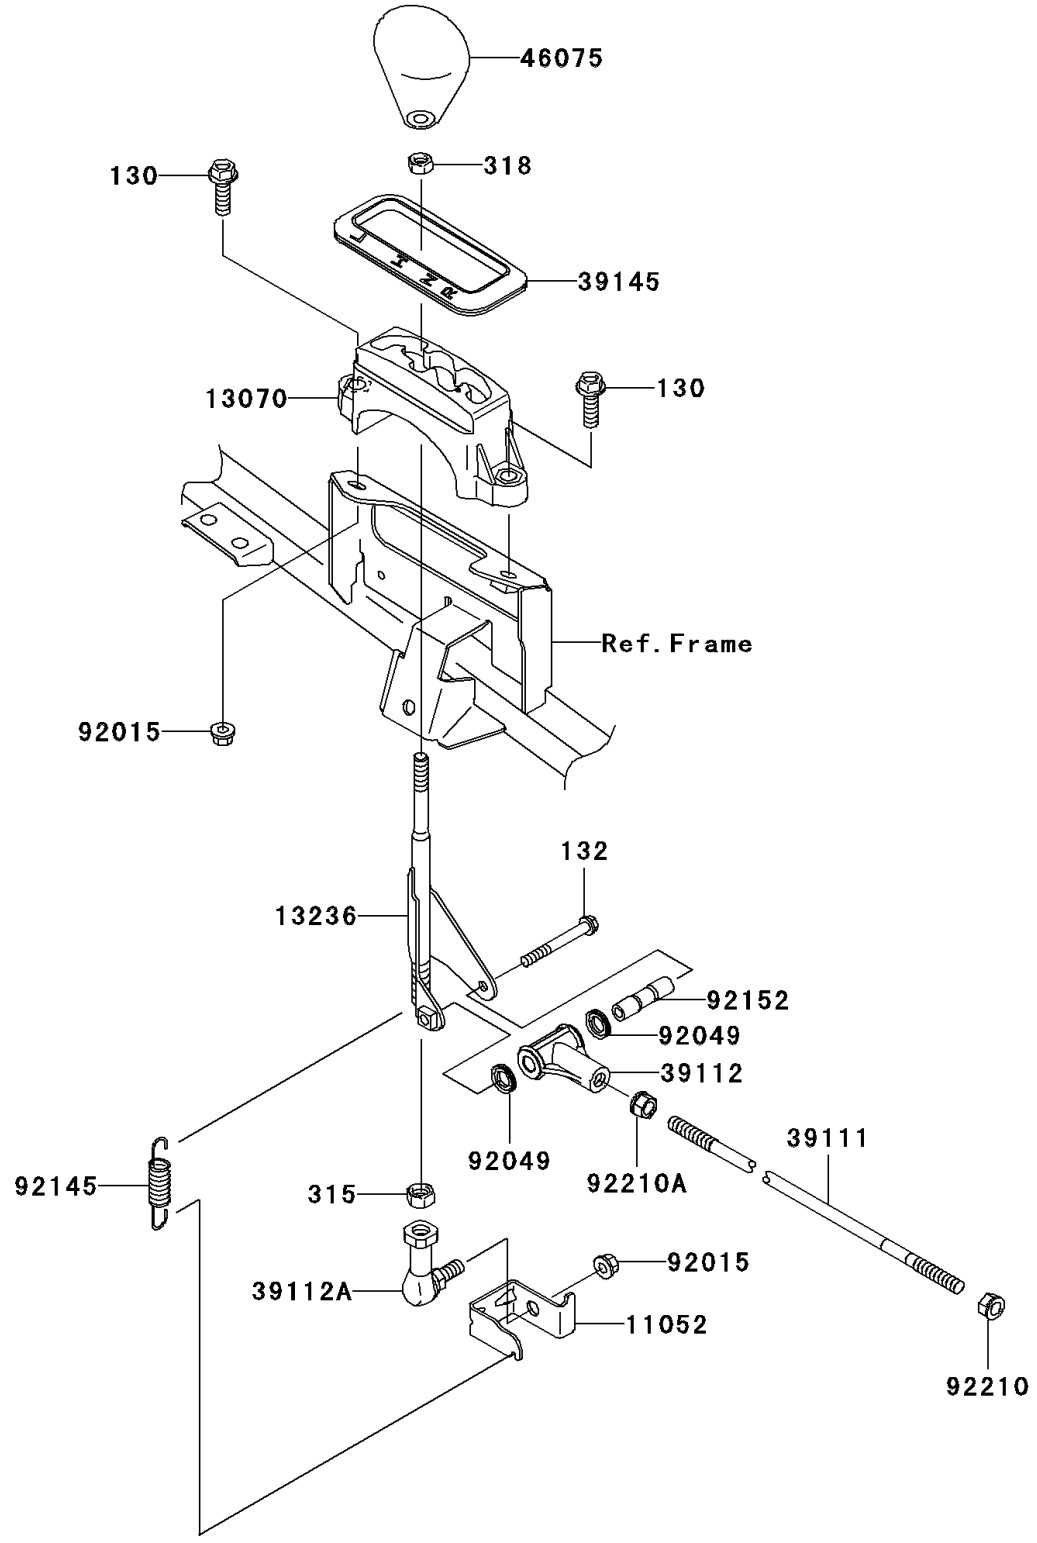

2006 Prairie 360 4X4 Hardwoods Green HD PARTS DIAGRAM

Control

E7110

2006 Prairie 360 4X4 Hardwoods Green HD PARTS LIST

Control

ITEM NAME	PART NUMBER	QUANTITY
BOLT-FLANGED,8X25 (Ref # 130)	130CD0825	2
BOLT-FLANGED-SMALL,6X50 (Ref # 132)	132BB0650	1
NUT-HEX-FINE,10MM (Ref # 315)	315AA1000	1
NUT-HEX-SMALL,8MM (Ref # 318)	318BA0800	1
BRACKET,CONTROL (Ref # 11052)	11052-1476	1
GUIDE,CONTROL SHAFT (Ref # 13070)	13070-1382	1
LEVER-COMP,SHIFT (Ref # 13236)	13236-1384	1
ROD-TIE,SHIFT (Ref # 39111)	39111-1175	1
RODEND-TIE (Ref # 39112)	39112-1079	1
RODEND-TIE,CONTROL PIVOT (Ref # 39112A)	39112-1084	1
TRIM-SEAL,CONTROL GUIDE (Ref # 39145)	39145-1121	1
GRIP,SHIFT (Ref # 46075)	46075-0046	1
NUT,8MM (Ref # 92015)	92015-1432	2
SEAL-OIL (Ref # 92049)	92049-1458	2
SPRING,CONTROL (Ref # 92145)	92145-1441	1
COLLAR,RODEND-TIE (Ref # 92152)	92152-1222	1
NUT,8MM (Ref # 92210)	92210-1242	1
NUT,LH,THREAD 8MM (Ref # 92210A)	92210-1284	1