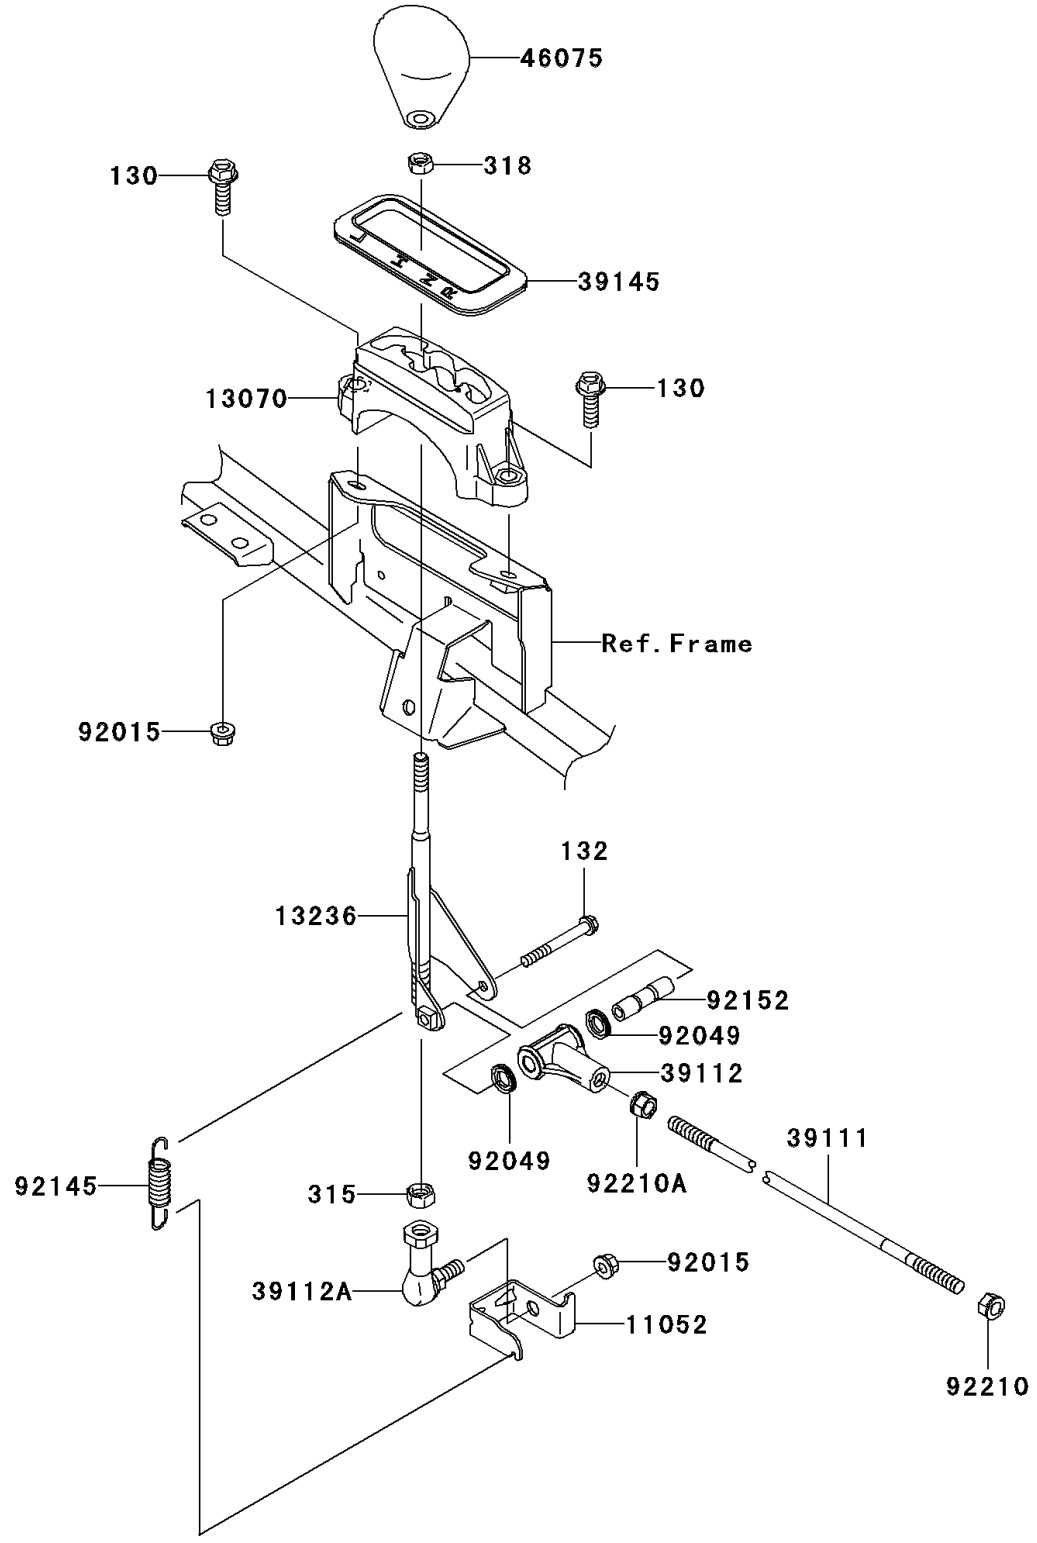

# 2008 Prairie 360 4X4 Hardwoods Green HD PARTS DIAGRAM

Control

E7110

## 2008 Prairie 360 4X4 Hardwoods Green HD PARTS LIST

### Control

ITEM NAME	PART NUMBER	QUANTITY
BOLT-FLANGED,8X25 (Ref # 130)	130CD0825	2
BOLT-FLANGED-SMALL,6X50 (Ref # 132)	132BB0650	1
NUT-HEX-FINE,10MM (Ref # 315)	315AA1000	1
NUT-HEX-SMALL,8MM (Ref # 318)	318BA0800	1
BRACKET,CONTROL (Ref # 11052)	11052-1476	1
GUIDE,CONTROL SHAFT (Ref # 13070)	13070-1382	1
LEVER-COMP,SHIFT (Ref # 13236)	13236-1384	1
ROD-TIE,SHIFT (Ref # 39111)	39111-1175	1
RODEND-TIE (Ref # 39112)	39112-1079	1
RODEND-TIE,CONTROL PIVOT (Ref # 39112A)	39112-1084	1
TRIM-SEAL,CONTROL GUIDE (Ref # 39145)	39145-1121	1
GRIP,SHIFT (Ref # 46075)	46075-0046	1
NUT,8MM (Ref # 92015)	92015-1432	2
SEAL-OIL (Ref # 92049)	92049-1458	2
SPRING,CONTROL (Ref # 92145)	92145-1441	1
COLLAR,RODEND-TIE (Ref # 92152)	92152-1222	1
NUT,8MM (Ref # 92210)	92210-1242	1
NUT,LH,THREAD 8MM (Ref # 92210A)	92210-1284	1