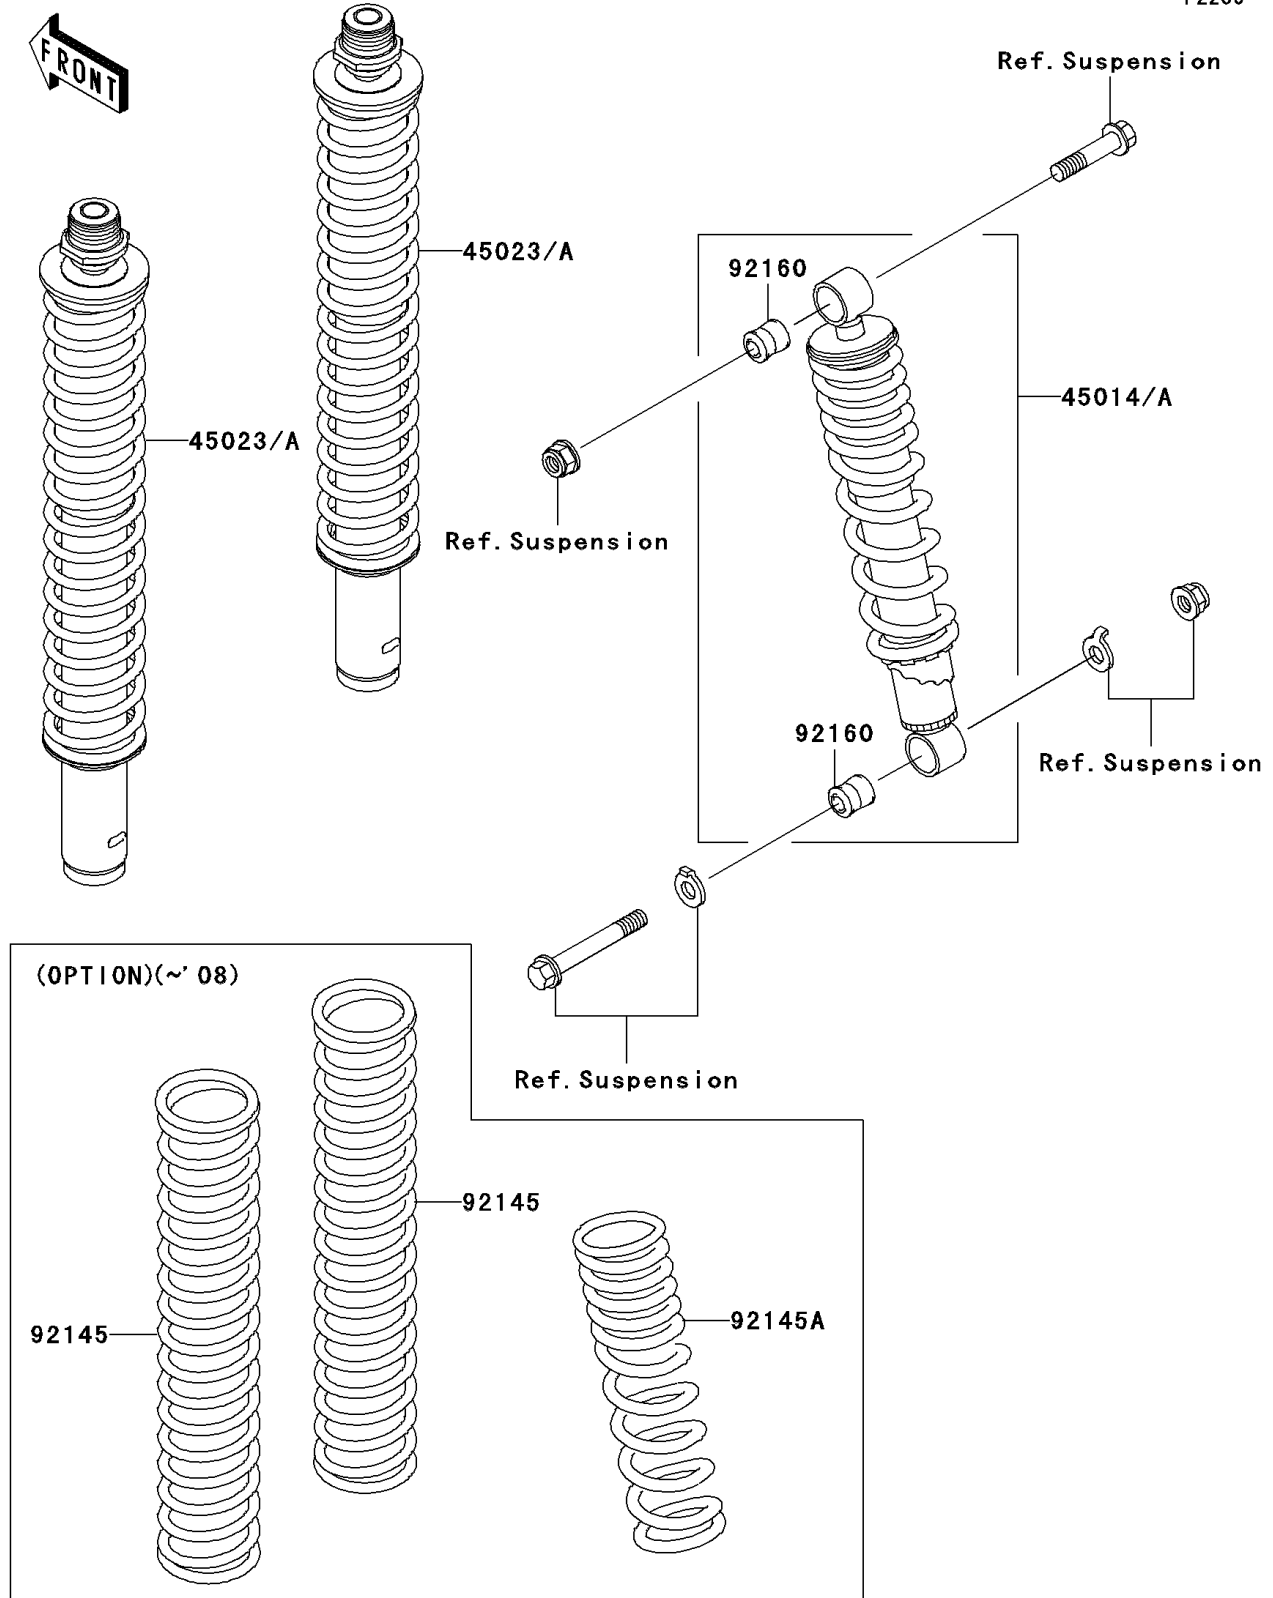

# 2008 Prairie 360 4X4 Hardwoods Green HD PARTS DIAGRAM

Shock Absorber(s)

F2280

## 2008 Prairie 360 4X4 Hardwoods Green HD PARTS LIST

### Shock Absorber(s)

ITEM NAME	PART NUMBER	QUANTITY
SHOCKABSORBER (Ref # 45014A)	45014-1838	1
STRUT (Ref # 45023A)	45023-7504	2
SPRING,STRUT,K=9.8N/MM (Ref # 92145)	92145-1225	2
SPRING,SHOCK,K=22.6N/MM (Ref # 92145A)	92145-1271	1
DAMPER,SHOCKABSORBER (Ref # 92160)	92160-1777	2