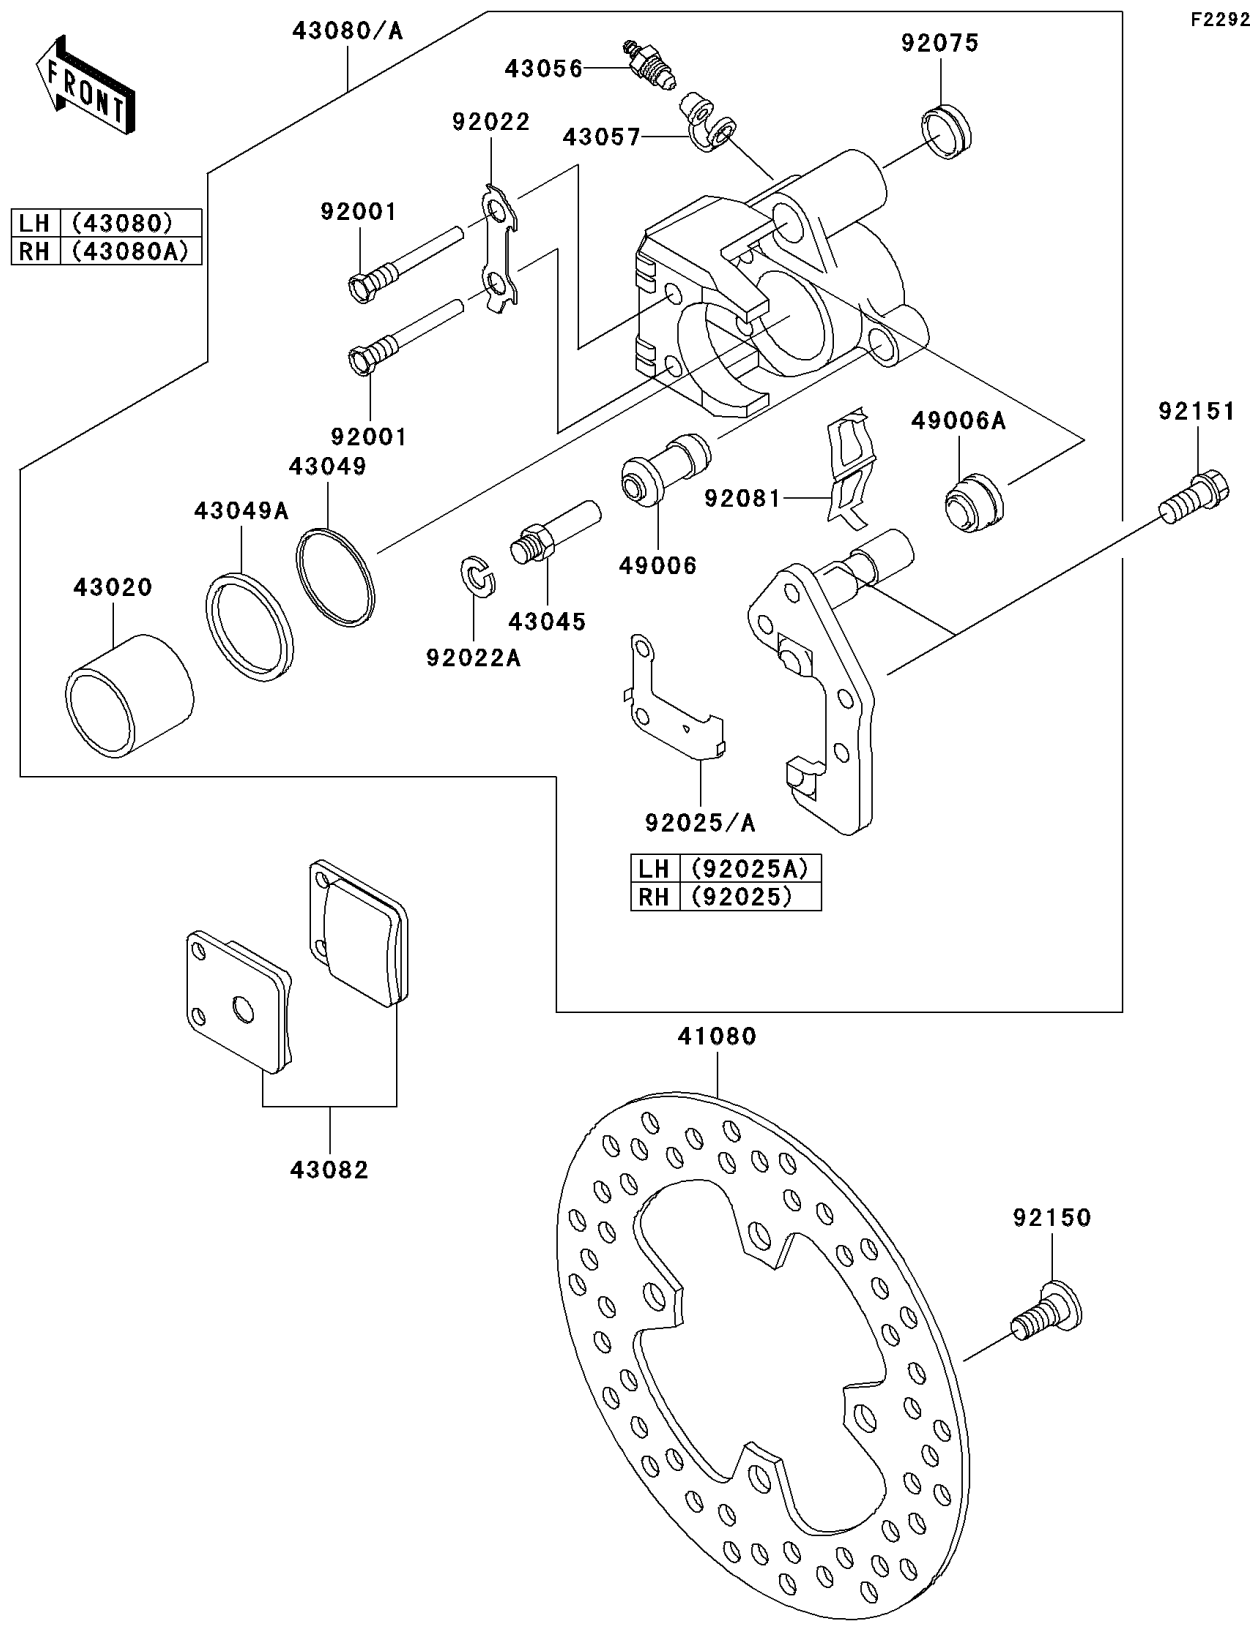

2008 Prairie 360 4X4 Hardwoods Green HD PARTS DIAGRAM

Front Brake

2008 Prairie 360 4X4 Hardwoods Green HD PARTS LIST

Front Brake

ITEM NAME	PART NUMBER	QUANTITY
DISC,FR (Ref # 41080)	41080-1513	2
PISTON-COMP-BRAKE (Ref # 43020)	43020-1114	2
SHAFT-CALIPER (Ref # 43045)	43045-1010	2
PACKING (Ref # 43049)	43049-1081	2
PACKING (Ref # 43049A)	43049-1082	2
BREATHER (Ref # 43056)	43056-1055	2
CAP-BREATHER (Ref # 43057)	43057-1001	2
CALIPER-SUB-ASSY,FR,LH (Ref # 43080)	43080-5135	1
CALIPER-SUB-ASSY,FR,RH (Ref # 43080A)	43080-5136	1
PAD-ASSY-BRAKE (Ref # 43082)	43082-0084	2
BOOT,CALIPER (Ref # 49006)	49006-1088	2
BOOT,CALIPER (Ref # 49006A)	49006-1089	2
BOLT,PAD HOLDER (Ref # 92001)	92001-1723	4
WASHER,LOCK (Ref # 92022)	92022-1372	2
WASHER,WAVE (Ref # 92022A)	92022-1373	2
SHIM,PAD,RH (Ref # 92025)	92025-1344	1
SHIM,PAD,LH (Ref # 92025A)	92025-1817	1
DAMPER (Ref # 92075)	92075-1414	2
SPRING,PAD (Ref # 92081)	92081-1502	2
BOLT,SOCKET,8X20 (Ref # 92150)	92150-1800	8
BOLT,FLANGED,8X19 (Ref # 92151)	92151-1793	4