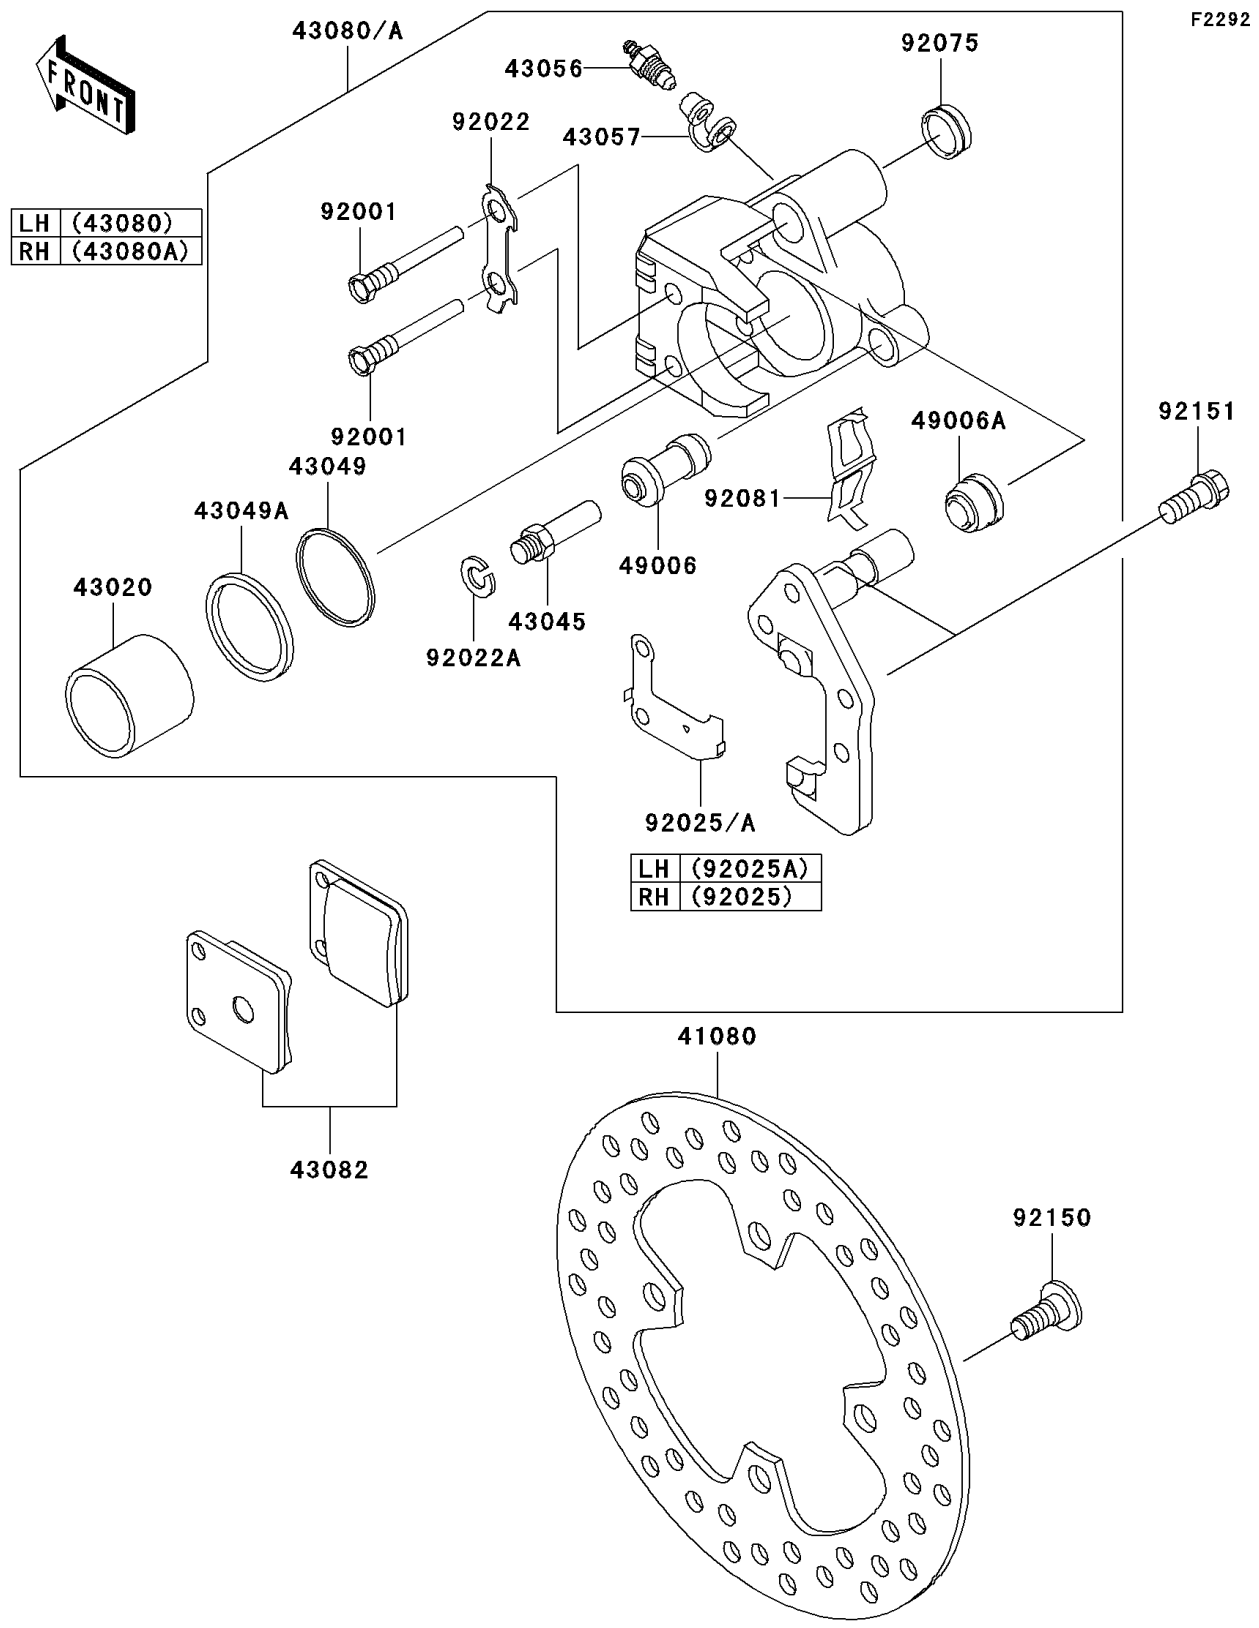

2009 Prairie 360 4X4 Hardwoods Green HD PARTS DIAGRAM

Front Brake

2009 Prairie 360 4X4 Hardwoods Green HD PARTS LIST

Front Brake

ITEM NAME	PART NUMBER	QUANTITY
DISC,FR (Ref # 41080)	41080-1513	2
PISTON-COMP-BRAKE (Ref # 43020)	43020-1114	2
SHAFT-CALIPER (Ref # 43045)	43045-1010	2
PACKING (Ref # 43049)	43049-1081	2
PACKING (Ref # 43049A)	43049-1082	2
BREATHER (Ref # 43056)	43056-1055	2
CAP-BREATHER (Ref # 43057)	43057-1001	2
CALIPER-SUB-ASSY,FR,LH (Ref # 43080)	43080-5135	1
CALIPER-SUB-ASSY,FR,RH (Ref # 43080A)	43080-5136	1
PAD-ASSY-BRAKE (Ref # 43082)	43082-0084	2
BOOT,CALIPER (Ref # 49006)	49006-1088	2
BOOT,CALIPER (Ref # 49006A)	49006-1089	2
BOLT,PAD HOLDER (Ref # 92001)	92001-1723	4
WASHER,LOCK (Ref # 92022)	92022-1372	2
WASHER,WAVE (Ref # 92022A)	92022-1373	2
SHIM,PAD,RH (Ref # 92025)	92025-1344	1
SHIM,PAD,LH (Ref # 92025A)	92025-1817	1
DAMPER (Ref # 92075)	92075-1414	2
SPRING,PAD (Ref # 92081)	92081-1502	2
BOLT,SOCKET,8X20 (Ref # 92150)	92150-1800	8
BOLT,FLANGED,8X19 (Ref # 92151)	92151-1793	4