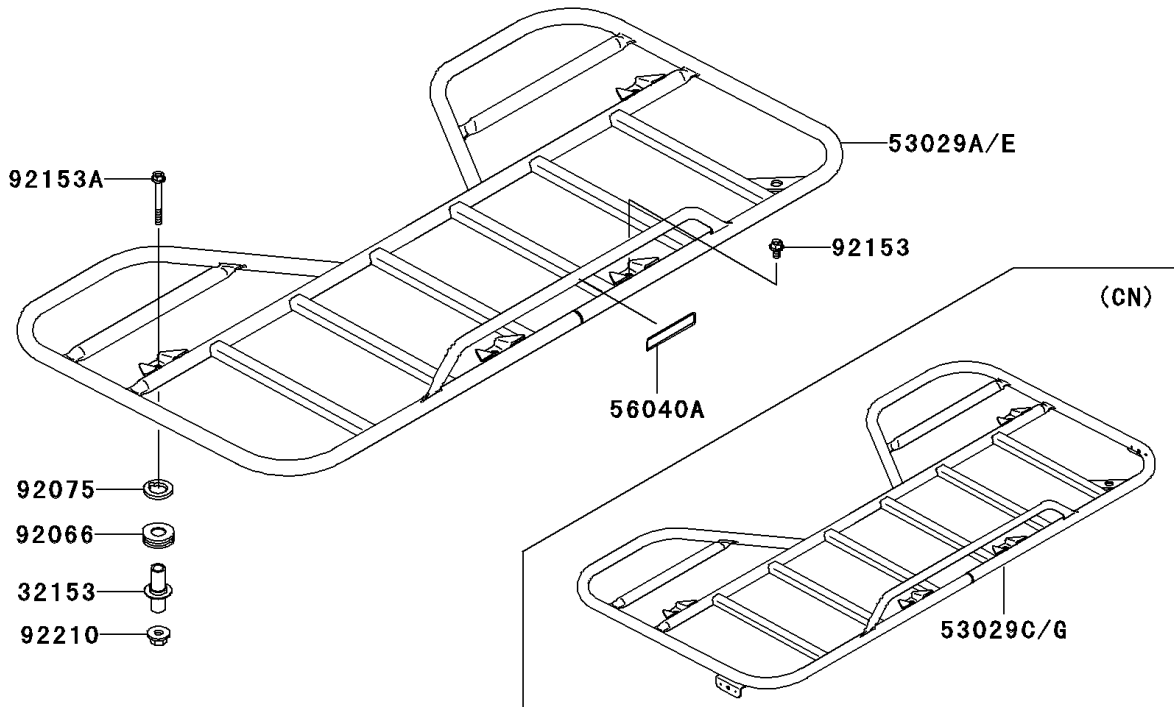

2010 Prairie 360 4X4 Realtree APG HD PARTS DIAGRAM

Carrier(s)

F2520

2010 Prairie 360 4X4 Realtree APG HD PARTS LIST

Carrier(s)

ITEM NAME	PART NUMBER	QUANTITY
BOLT-FLANGED,8X65 (Ref # 130)	130CB0865	2
CIRCLIP-TYPE-C,17MM (Ref # 480)	480J1700	2
PIPE,FRONT CARRIER (Ref # 32152)	32152-1067	2
PIPE (Ref # 32153)	32153-7527	2
LABEL-WARNING,MAXIMUM LOAD (Ref # 56040)	56040-1321	1
LABEL-WARNING,MAXIMUM LOAD (Ref # 56040A)	56040-1322	1
PLUG (Ref # 92066)	92066-1438	6
DAMPER (Ref # 92075)	92075-1842	2
BOLT,FLANGED,8X80 (Ref # 92150)	92150-1808	2
COLLAR,L=42.5 (Ref # 92152)	92152-7504	2
BOLT,FLANGED,8X14 (Ref # 92153)	92153-0931	2
BOLT,FLANGED,8X65 (Ref # 92153A)	92153-1372	2
WASHER,18.5X32X2.3 (Ref # 92200)	92200-1043	2
NUT,FLANGED,LOCK,8MM (Ref # 92210)	92210-0005	2
CARRIER,FR,T.BLACK (Ref # 53029D)	53029-0065-388	1
CARRIER,RR,T.BLACK (Ref # 53029E)	53029-0066-388	1
CARRIER,FR,T.BLACK (Ref # 53029F)	53029-0067-388	1
CARRIER,RR,T.BLACK (Ref # 53029G)	53029-0068-388	1