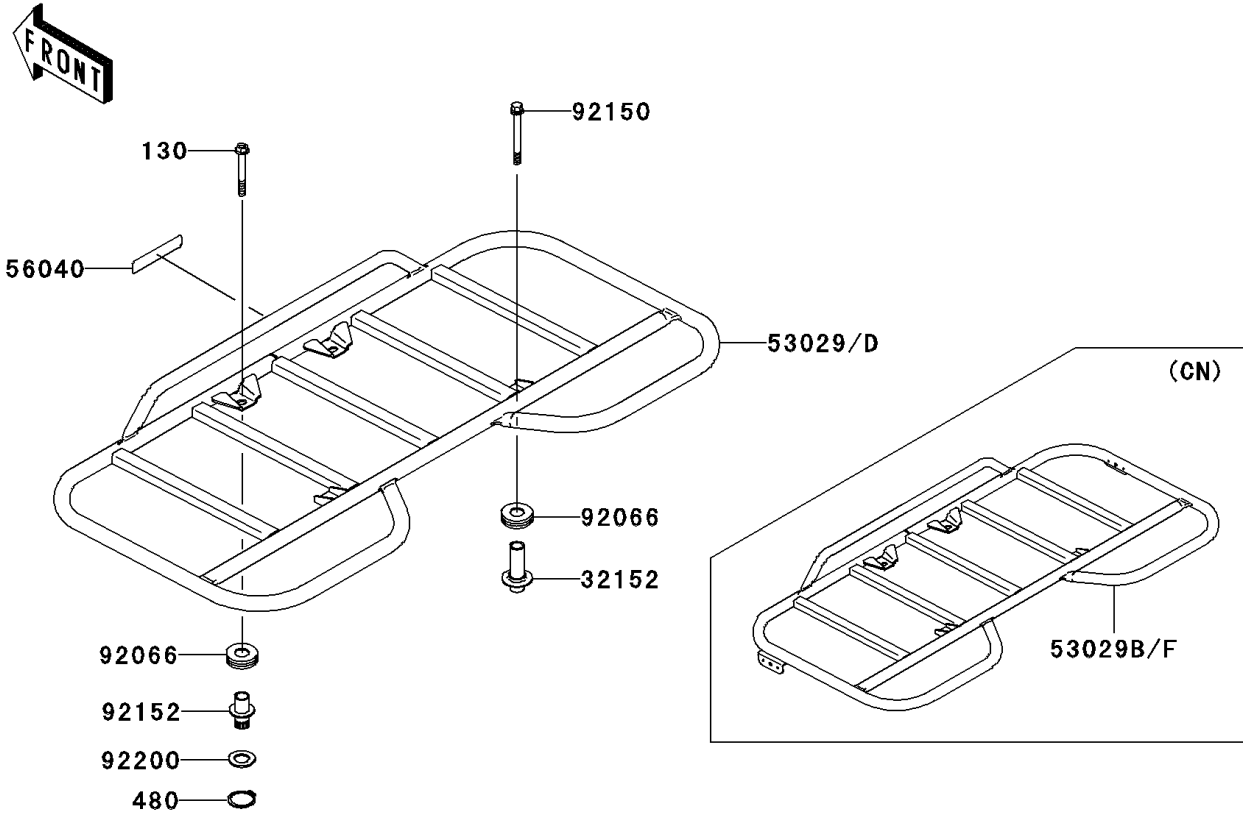

2010 Prairie 360 4X4 Realtree APG HD PARTS DIAGRAM

Carrier(s)

F2520

2010 Prairie 360 4X4 Realtree APG HD PARTS LIST

Carrier(s)

ITEM NAME	PART NUMBER	QUANTITY
BOLT-FLANGED,8X65 (Ref # 130)	130CB0865	2
CIRCLIP-TYPE-C,17MM (Ref # 480)	480J1700	2
PIPE,FRONT CARRIER (Ref # 32152)	32152-1067	2
PIPE (Ref # 32153)	32153-7527	2
LABEL-WARNING,MAXIMUM LOAD (Ref # 56040)	56040-1321	1
LABEL-WARNING,MAXIMUM LOAD (Ref # 56040A)	56040-1322	1
PLUG (Ref # 92066)	92066-1438	6
DAMPER (Ref # 92075)	92075-1842	2
BOLT,FLANGED,8X80 (Ref # 92150)	92150-1808	2
COLLAR,L=42.5 (Ref # 92152)	92152-7504	2
BOLT,FLANGED,8X14 (Ref # 92153)	92153-0931	2
BOLT,FLANGED,8X65 (Ref # 92153A)	92153-1372	2
WASHER,18.5X32X2.3 (Ref # 92200)	92200-1043	2
NUT,FLANGED,LOCK,8MM (Ref # 92210)	92210-0005	2
CARRIER,FR,T.BLACK (Ref # 53029D)	53029-0065-388	1
CARRIER,RR,T.BLACK (Ref # 53029E)	53029-0066-388	1
CARRIER,FR,T.BLACK (Ref # 53029F)	53029-0067-388	1
CARRIER,RR,T.BLACK (Ref # 53029G)	53029-0068-388	1