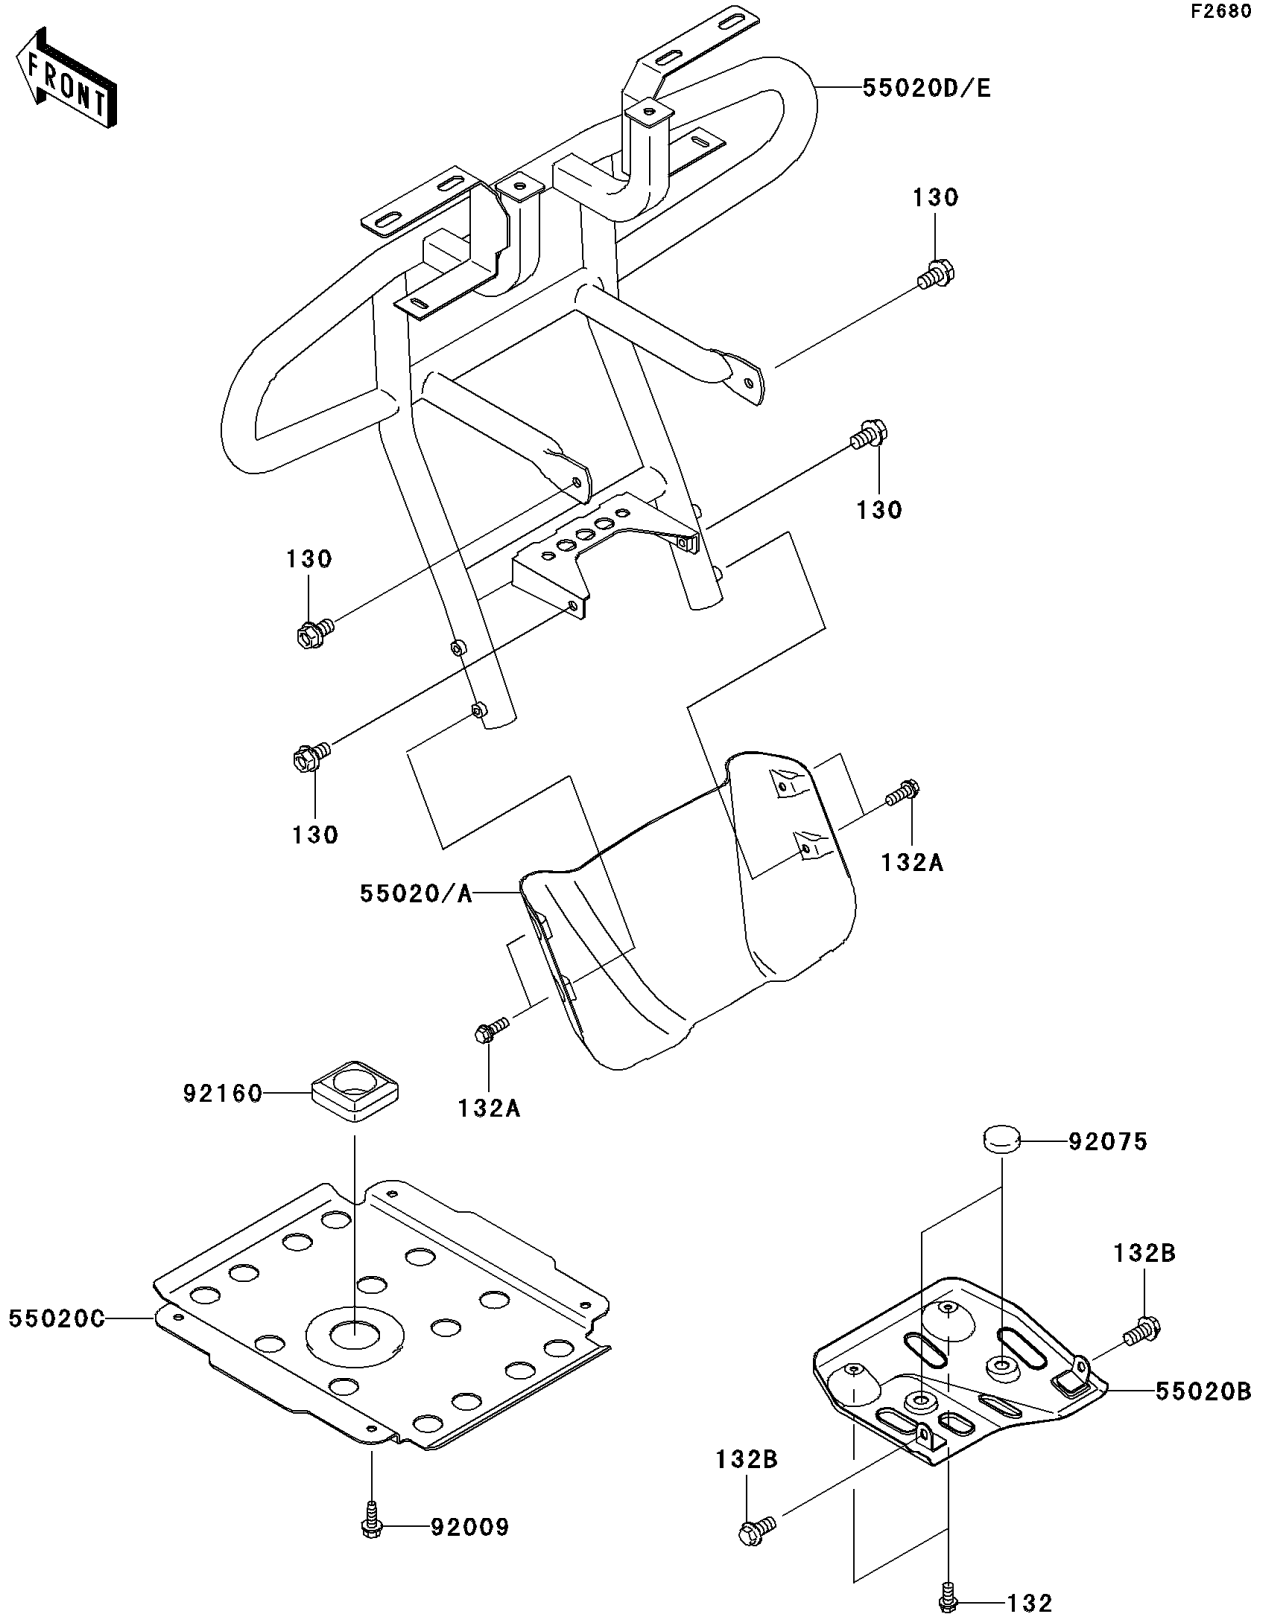

2006 Prairie 360 4X4 Hardwoods Green HD PARTS DIAGRAM

Guard(s)

F2680

2006 Prairie 360 4X4 Hardwoods Green HD PARTS LIST

Guard(s)

ITEM NAME	PART NUMBER	QUANTITY
BOLT-FLANGED,8X14 (Ref # 130)	130BB0814	4
BOLT-FLANGED-SMALL,6X12 (Ref # 132)	132BB0612	2
BOLT-FLANGED-SMALL,6X16 (Ref # 132A)	132BB0616	4
BOLT-FLANGED-SMALL,8X16 (Ref # 132B)	132BB0816	2
GUARD,SKID,FR,F.BLACK (Ref # 55020)	55020-1649-21	1
GUARD,SWING ARM (Ref # 55020B)	55020-1756	1
GUARD,ENGINE (Ref # 55020C)	55020-1789	1
GUARD,FR,F.BLACK (Ref # 55020D)	55020-7504-21	1
SCREW,TAPPING,6.35X15.5 (Ref # 92009)	92009-7501	4
DAMPER (Ref # 92075)	92075-157	2
DAMPER (Ref # 92160)	92160-1772	1