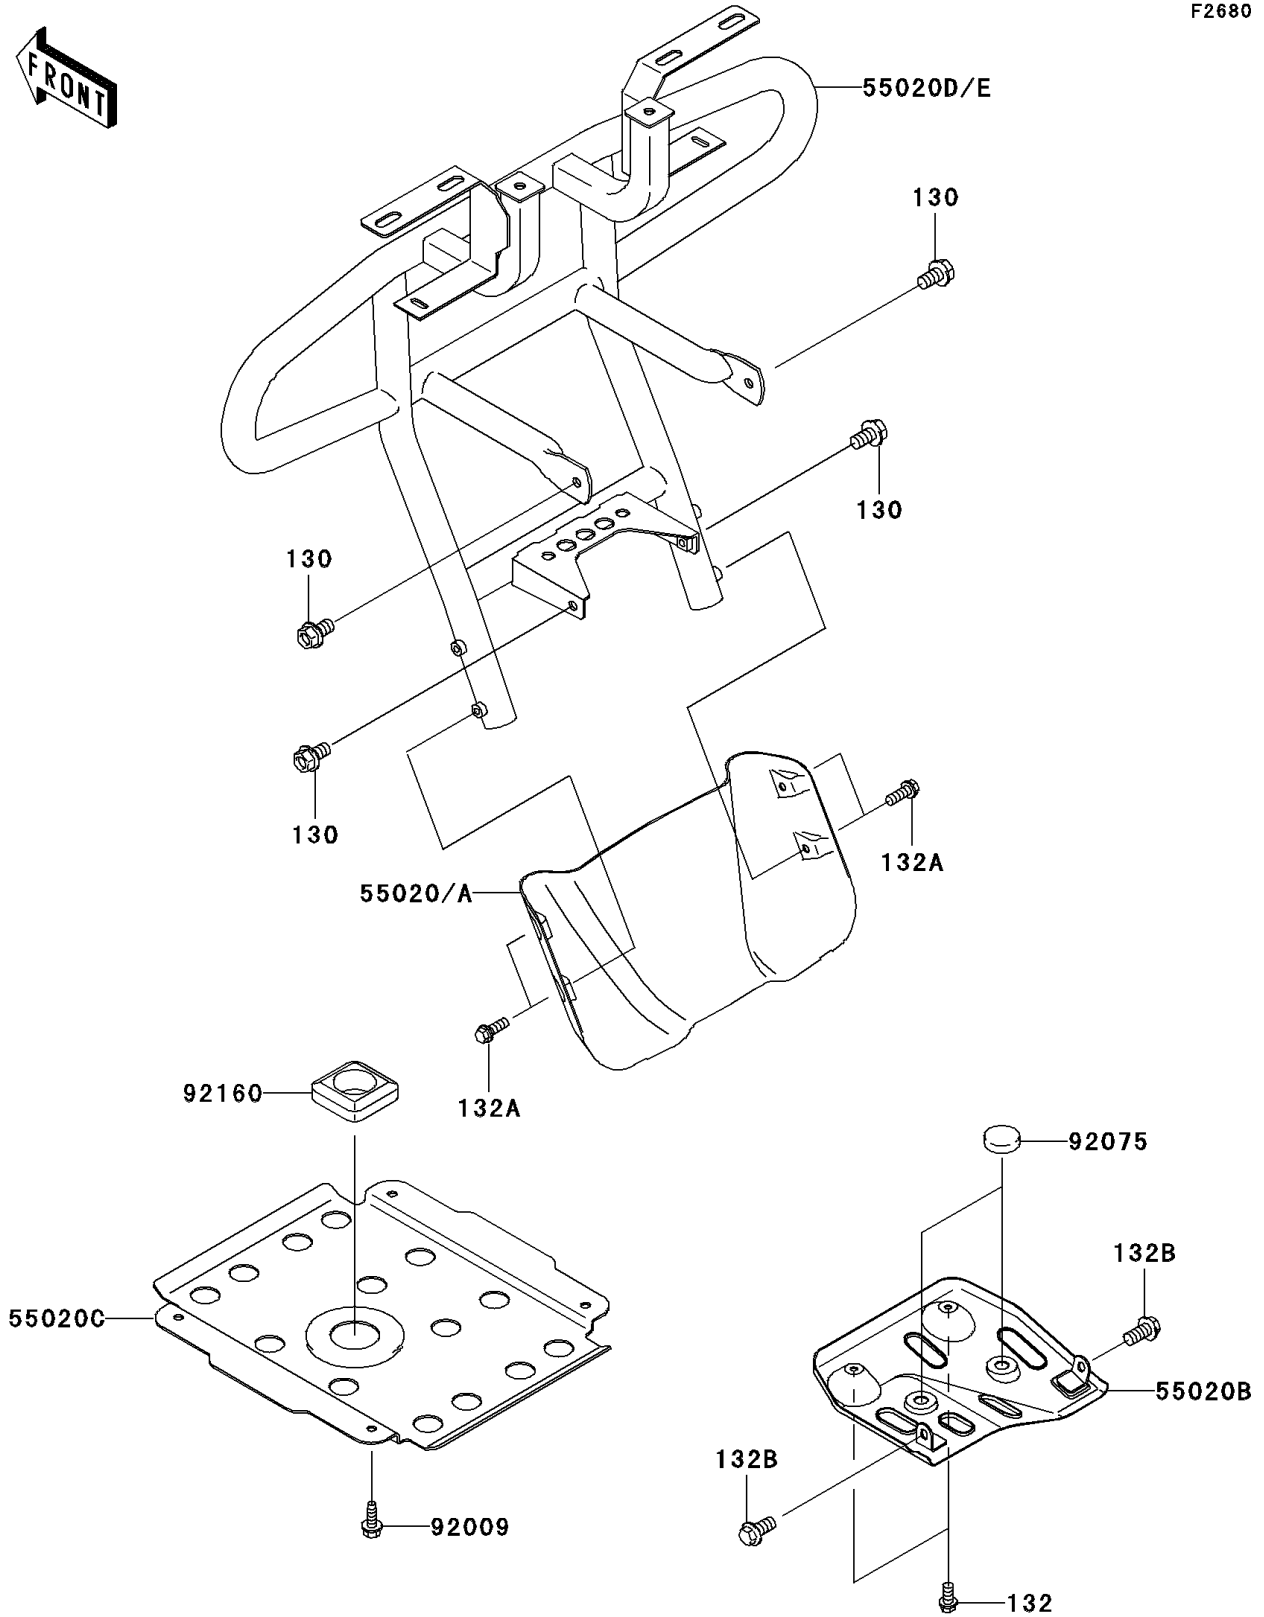

# 2007 Prairie 360 4X4 Hardwoods Green HD PARTS DIAGRAM

Guard(s)

F2680

## 2007 Prairie 360 4X4 Hardwoods Green HD PARTS LIST

Guard(s)

ITEM NAME	PART NUMBER	QUANTITY
BOLT-FLANGED,8X14 (Ref # 130)	130BB0814	4
BOLT-FLANGED-SMALL,6X12 (Ref # 132)	132BB0612	2
BOLT-FLANGED-SMALL,6X16 (Ref # 132A)	132BB0616	4
BOLT-FLANGED-SMALL,8X16 (Ref # 132B)	132BB0816	2
GUARD,SKID,FR,T.BLACK (Ref # 55020A)	55020-1649-388	1
GUARD,SWING ARM (Ref # 55020B)	55020-1756	1
GUARD,ENGINE (Ref # 55020C)	55020-1789	1
GUARD,FR,T.BLACK (Ref # 55020E)	55020-7504-388	1
SCREW,TAPPING,6.35X15.5 (Ref # 92009)	92009-7501	4
DAMPER (Ref # 92075)	92075-157	2
DAMPER (Ref # 92160)	92160-1772	1