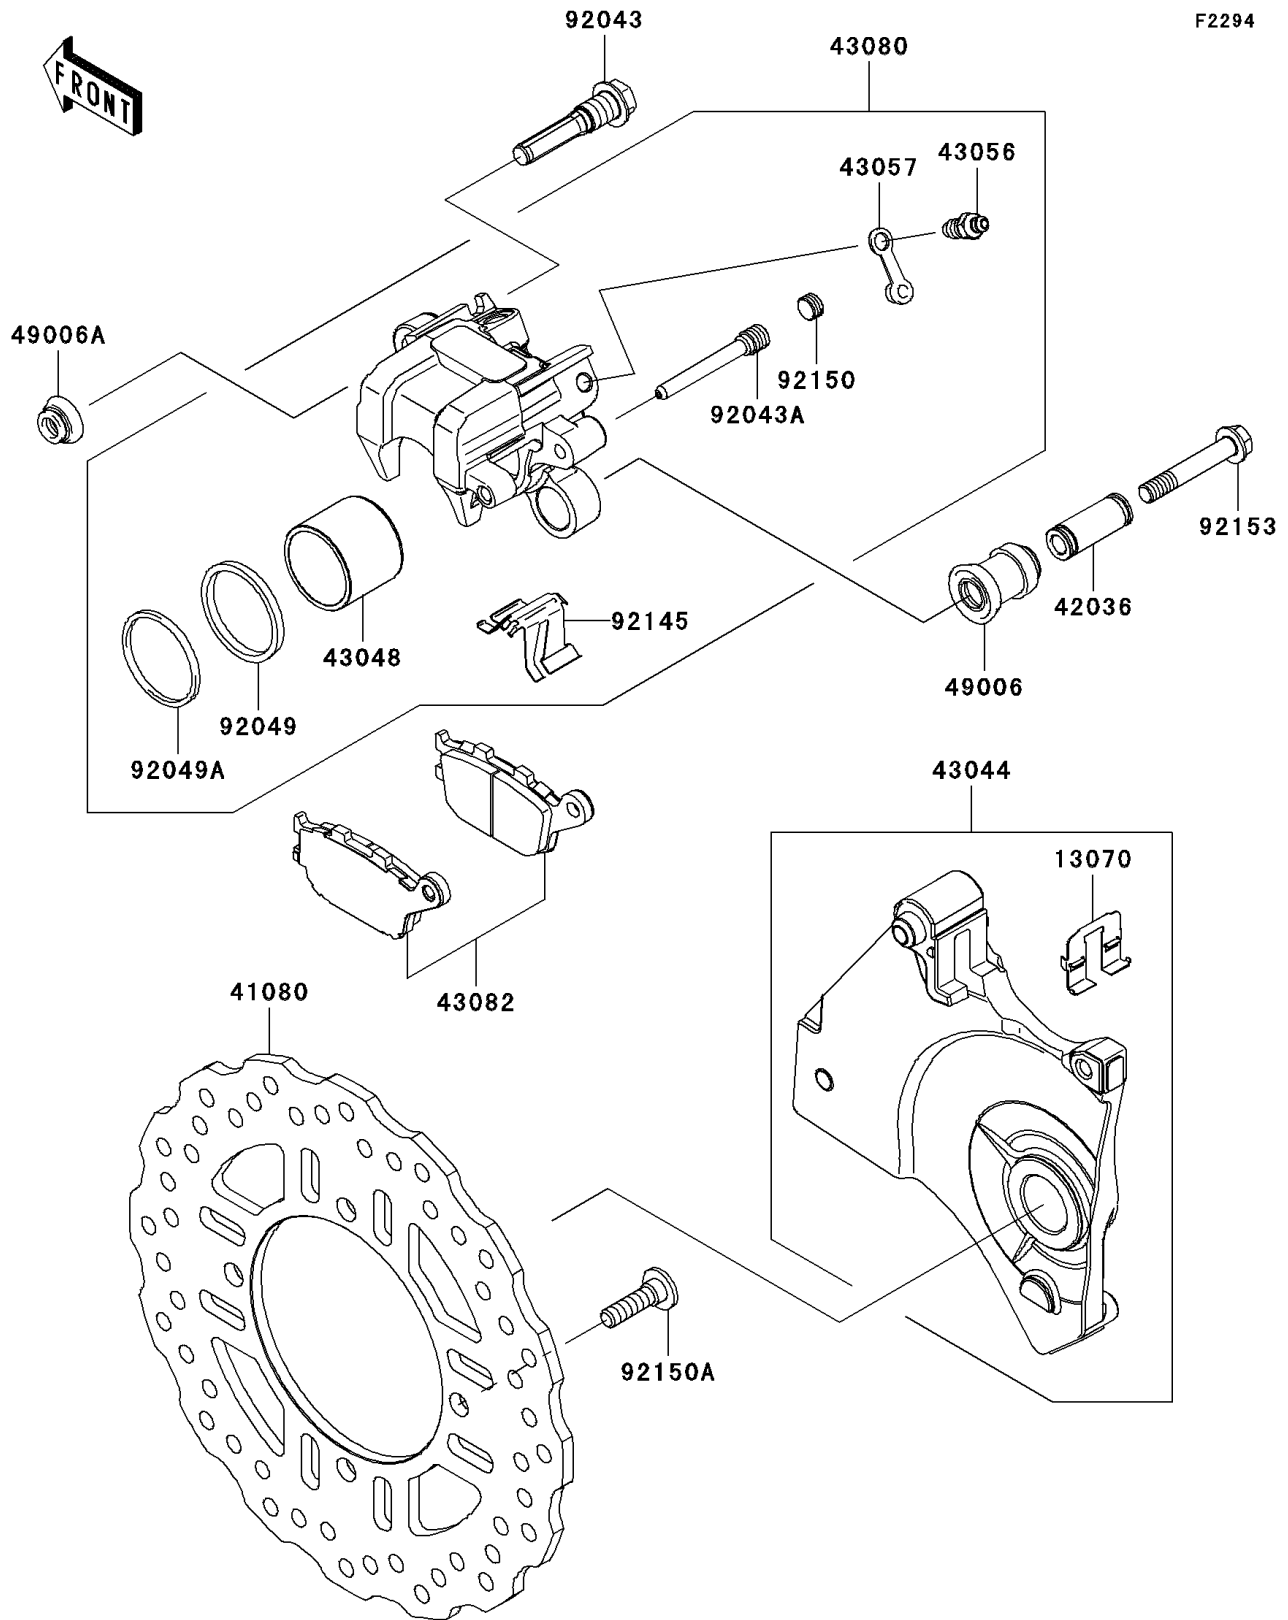

2007 Z1000 PARTS DIAGRAM

Rear Brake

2007 Z1000 PARTS LIST

Rear Brake

ITEM NAME	PART NUMBER	QUANTITY
GUIDE,BRAKE PAD (Ref # 13070)	13070-0076	1
DISC,RR (Ref # 41080)	41080-0089	1
SLEEVE (Ref # 42036)	42036-0050	1
HOLDER-COMP-CALIPER,RR (Ref # 43044)	43044-0012	1
PISTON-CALIPER (Ref # 43048)	43048-0008	1
BREATHER (Ref # 43056)	43056-1055	1
CAP-BREATHER (Ref # 43057)	43057-1001	1
CALIPER-SUB-ASSY,RR,SILVER (Ref # 43080)	43080-0050-GN	1
PAD-ASSY-BRAKE (Ref # 43082)	43082-0073	1
BOOT (Ref # 49006)	49006-0058	1
BOOT,CALIPER (Ref # 49006A)	49006-1242	1
PIN (Ref # 92043)	92043-0137	1
PIN,HANGER (Ref # 92043A)	92043-1520	1
SEAL-OIL (Ref # 92049)	92049-1449	1
SEAL-OIL (Ref # 92049A)	92049-1450	1
SPRING,PAD (Ref # 92145)	92145-0493	1
BOLT,PLUG (Ref # 92150)	92150-1692	1
BOLT,SOCKET,8X30 (Ref # 92150A)	92150-1771	4
BOLT,FLANGED (Ref # 92153)	92153-1826	1