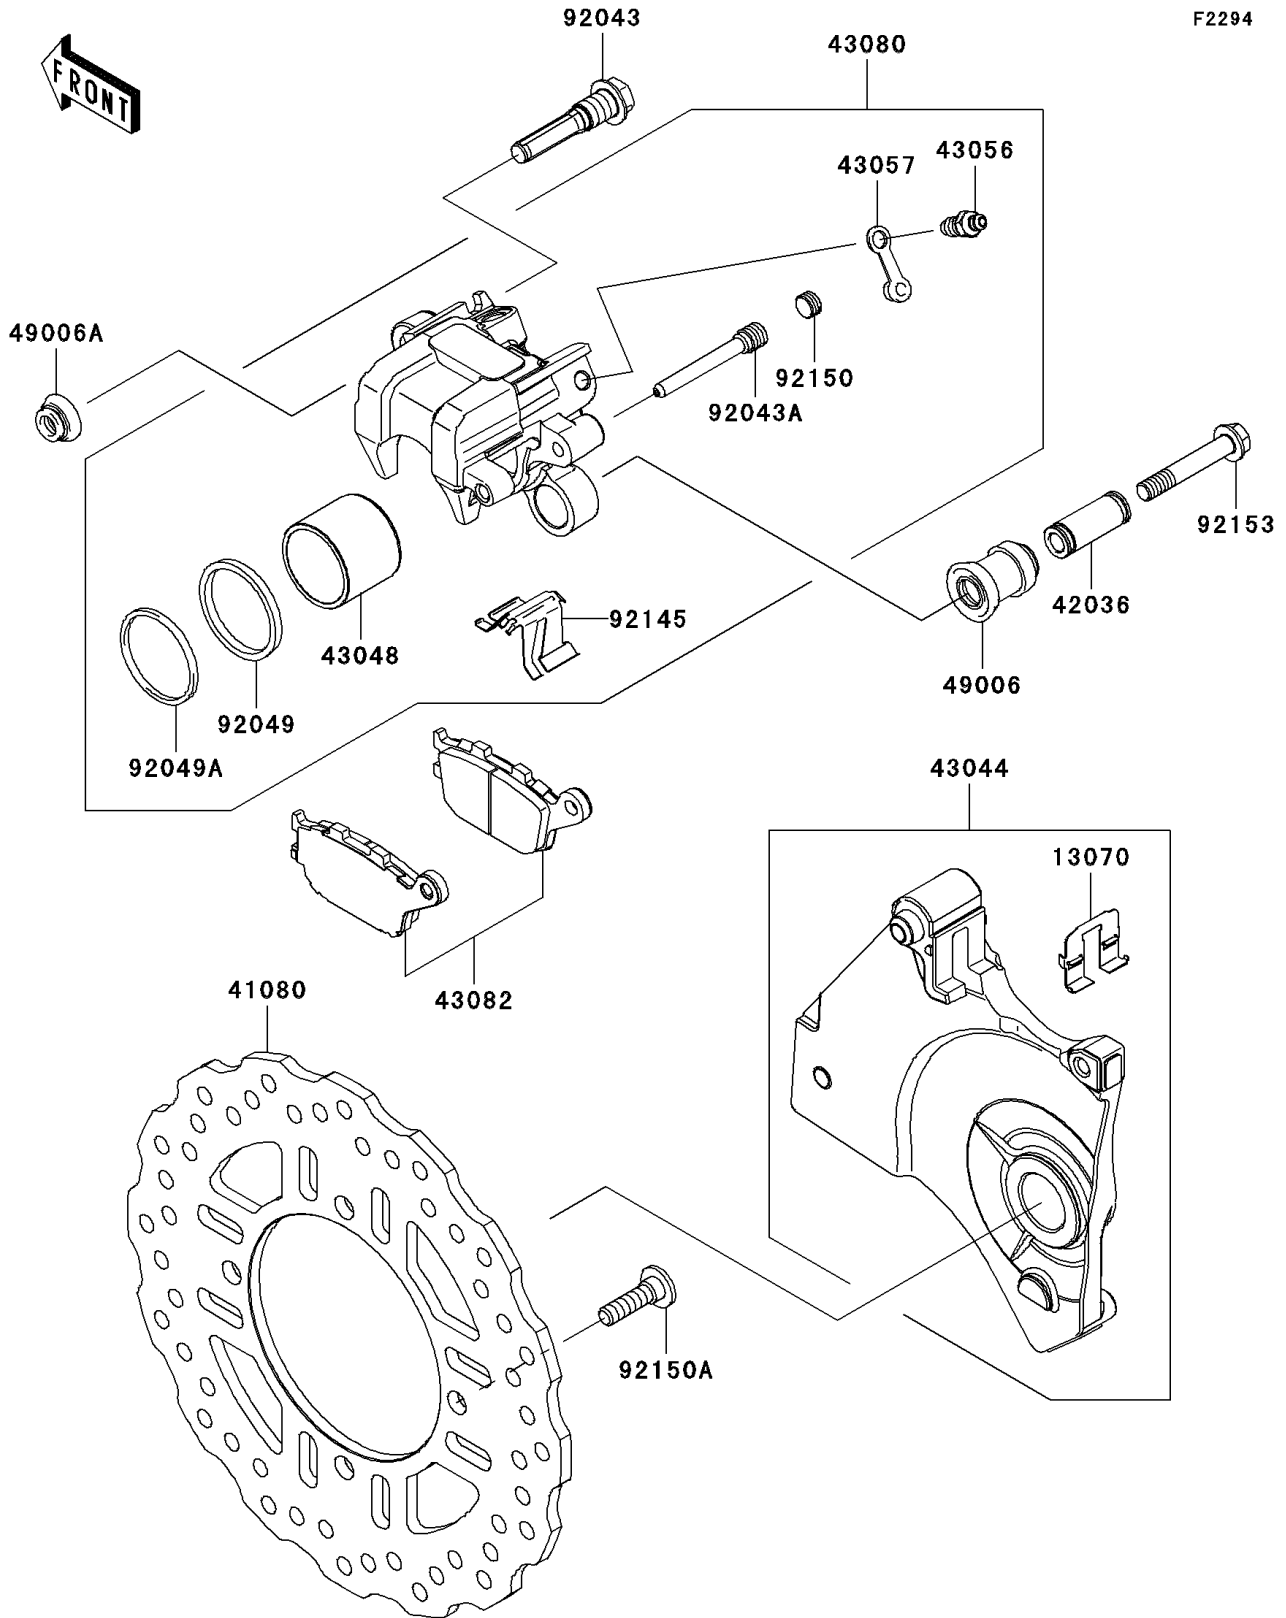

2008 Z1000 PARTS DIAGRAM

Rear Brake

2008 Z1000 PARTS LIST

Rear Brake

ITEM NAME	PART NUMBER	QUANTITY
GUIDE,BRAKE PAD (Ref # 13070)	13070-0076	1
DISC,RR (Ref # 41080)	41080-0089	1
SLEEVE (Ref # 42036)	42036-0050	1
HOLDER-COMP-CALIPER,RR (Ref # 43044)	43044-0012	1
PISTON-CALIPER (Ref # 43048)	43048-0008	1
BREATHER (Ref # 43056)	43056-1055	1
CAP-BREATHER (Ref # 43057)	43057-1001	1
CALIPER-SUB-ASSY,RR,SILVER (Ref # 43080)	43080-0050-GN	1
PAD-ASSY-BRAKE (Ref # 43082)	43082-0073	1
BOOT (Ref # 49006)	49006-0058	1
BOOT,CALIPER (Ref # 49006A)	49006-1242	1
PIN (Ref # 92043)	92043-0137	1
PIN,HANGER (Ref # 92043A)	92043-1520	1
SEAL-OIL (Ref # 92049)	92049-1449	1
SEAL-OIL (Ref # 92049A)	92049-1450	1
SPRING,PAD (Ref # 92145)	92145-0493	1
BOLT,PLUG (Ref # 92150)	92150-1692	1
BOLT,SOCKET,8X30 (Ref # 92150A)	92150-1771	4
BOLT,FLANGED (Ref # 92153)	92153-1826	1