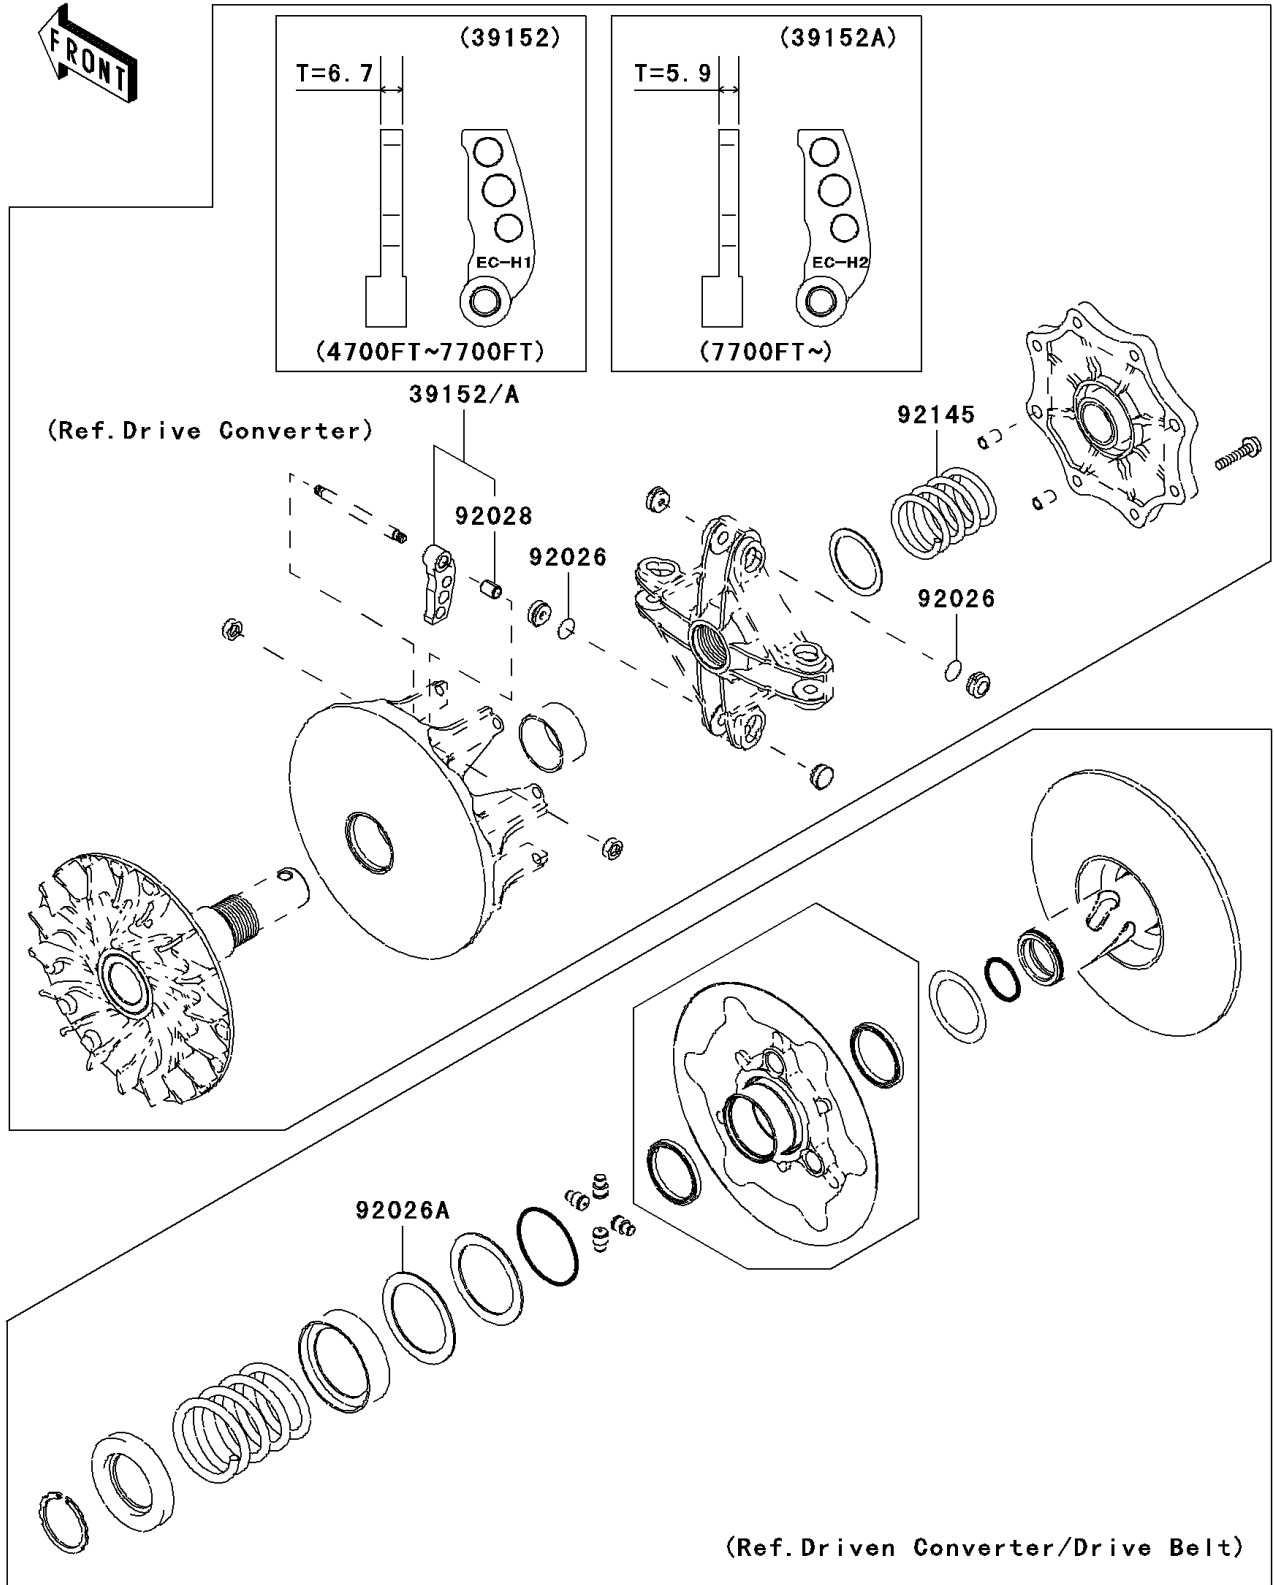

2006 Prairie 360 4X4 Hardwoods Green HD PARTS DIAGRAM

Optional Parts(Converter)

F2890A

2006 Prairie 360 4X4 Hardwoods Green HD PARTS LIST

Optional Parts(Converter)

ITEM NAME	PART NUMBER	QUANTITY
WEIGHT-RAMP,4700-7700FT (Ref # 39152)	39152-1098	4
WEIGHT-RAMP,7700FT- (Ref # 39152A)	39152-1100	4
SPACER,T=0.1 (Ref # 92026)	92026-0038	2
SPACER,HIGH ALTITUDE (Ref # 92026A)	92026-1623	AR
BUSHING (Ref # 92028)	92028-1973	4
SPRING,CONVERTER DRIVE (Ref # 92145)	92145-1187	1