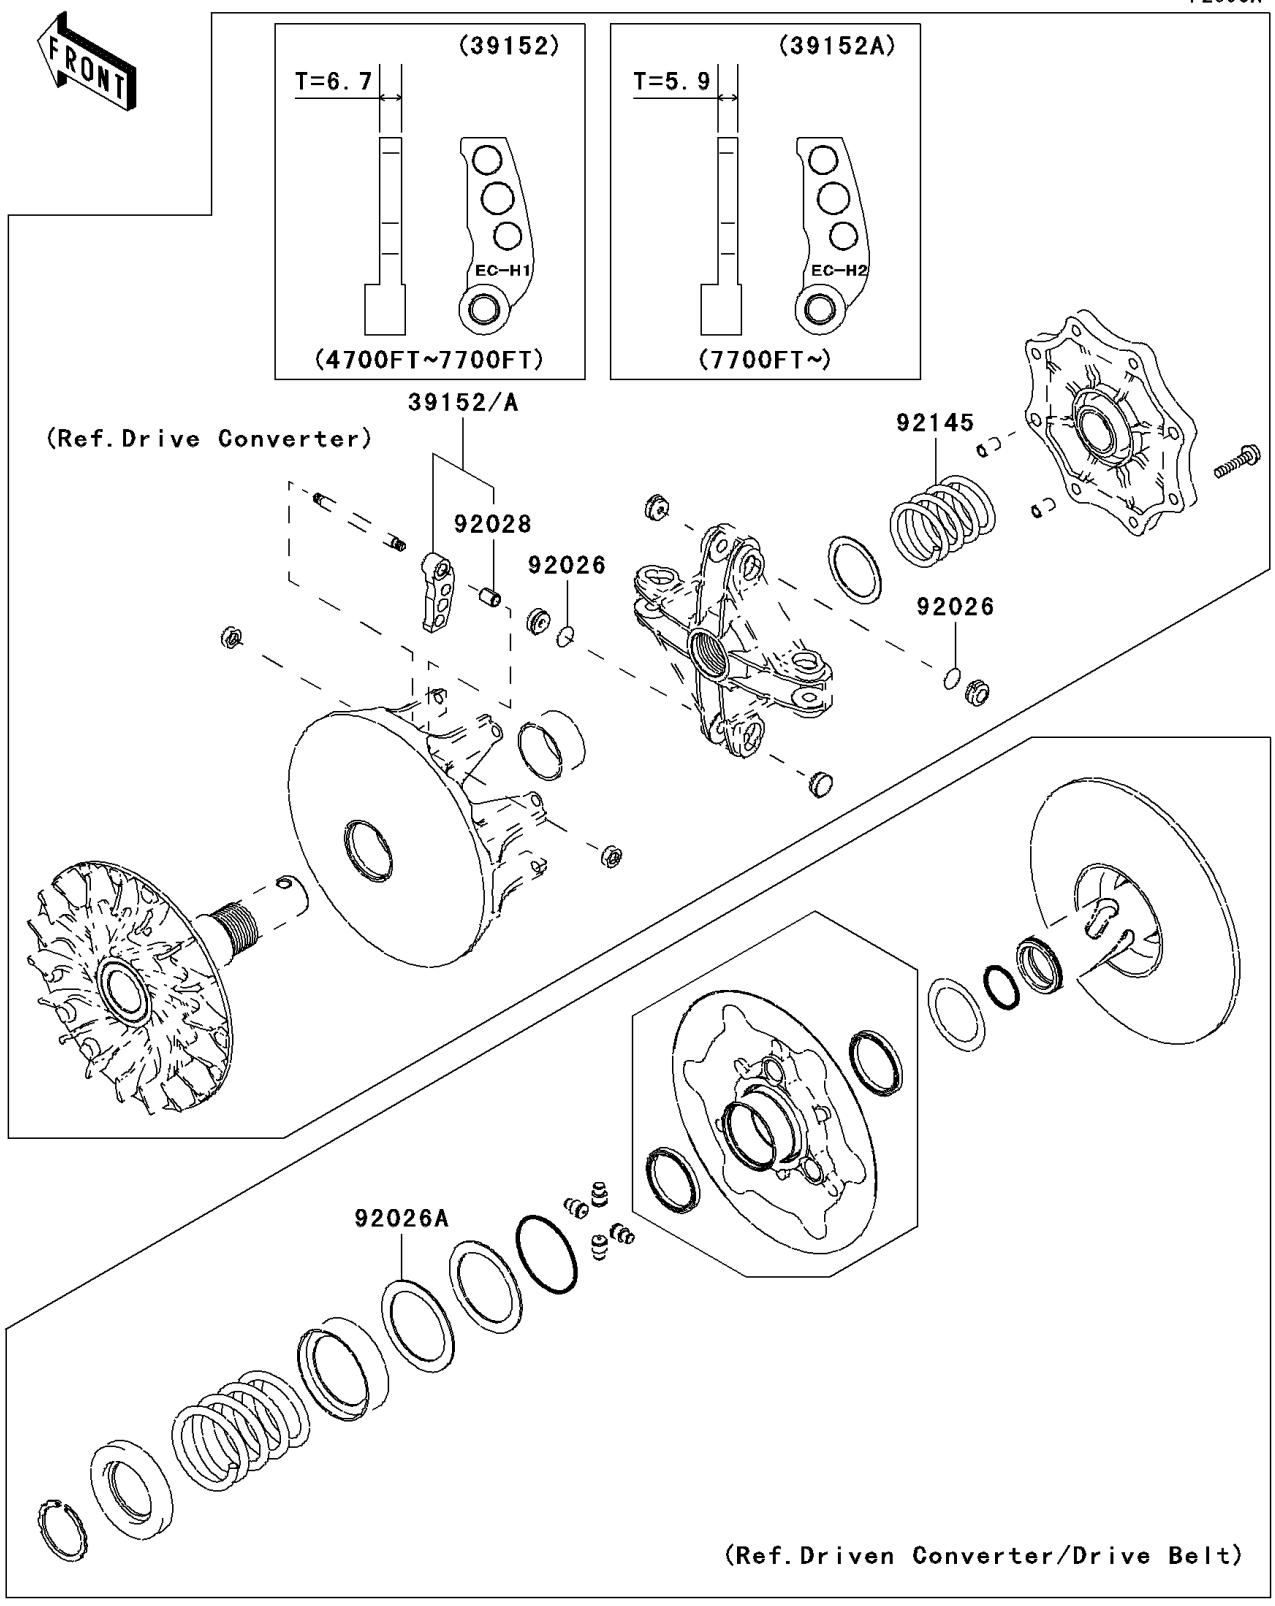

2007 Prairie 360 4X4 Hardwoods Green HD PARTS DIAGRAM

Optional Parts(Converter)

F2890A

2007 Prairie 360 4X4 Hardwoods Green HD PARTS LIST

Optional Parts(Converter)

ITEM NAME	PART NUMBER	QUANTITY
WEIGHT-RAMP,4700-7700FT (Ref # 39152)	39152-1098	4
WEIGHT-RAMP,7700FT- (Ref # 39152A)	39152-1100	4
SPACER,T=0.1 (Ref # 92026)	92026-0038	2
SPACER,HIGH ALTITUDE (Ref # 92026A)	92026-1623	AR
BUSHING (Ref # 92028)	92028-1973	4
SPRING,CONVERTER DRIVE (Ref # 92145)	92145-1187	1