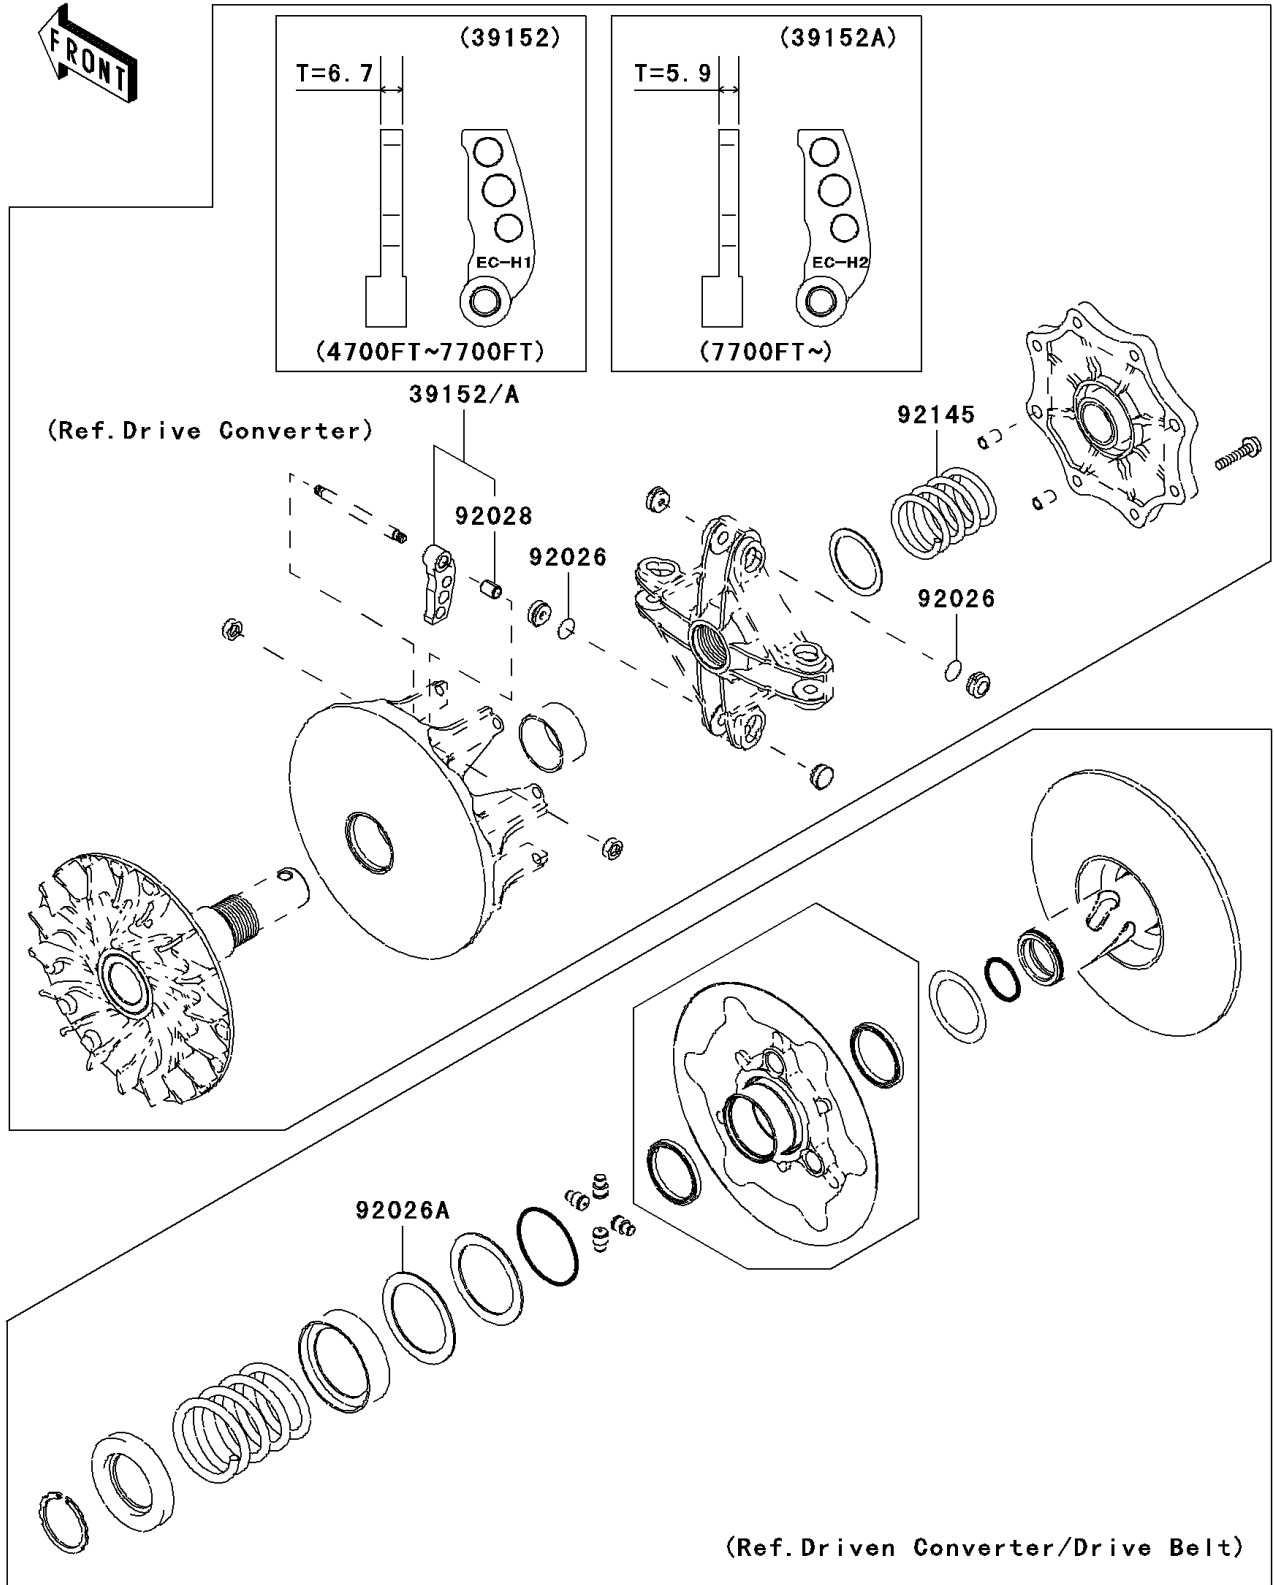

# 2008 Prairie 360 4X4 Hardwoods Green HD PARTS DIAGRAM

Optional Parts(Converter)

F2890A

## 2008 Prairie 360 4X4 Hardwoods Green HD PARTS LIST

### Optional Parts(Converter)

ITEM NAME	PART NUMBER	QUANTITY
WEIGHT-RAMP,4700-7700FT (Ref # 39152)	39152-1098	4
WEIGHT-RAMP,7700FT- (Ref # 39152A)	39152-1100	4
SPACER,T=0.1 (Ref # 92026)	92026-0038	2
SPACER,HIGH ALTITUDE (Ref # 92026A)	92026-1623	AR
BUSHING (Ref # 92028)	92028-1973	4
SPRING,CONVERTER DRIVE (Ref # 92145)	92145-1187	1