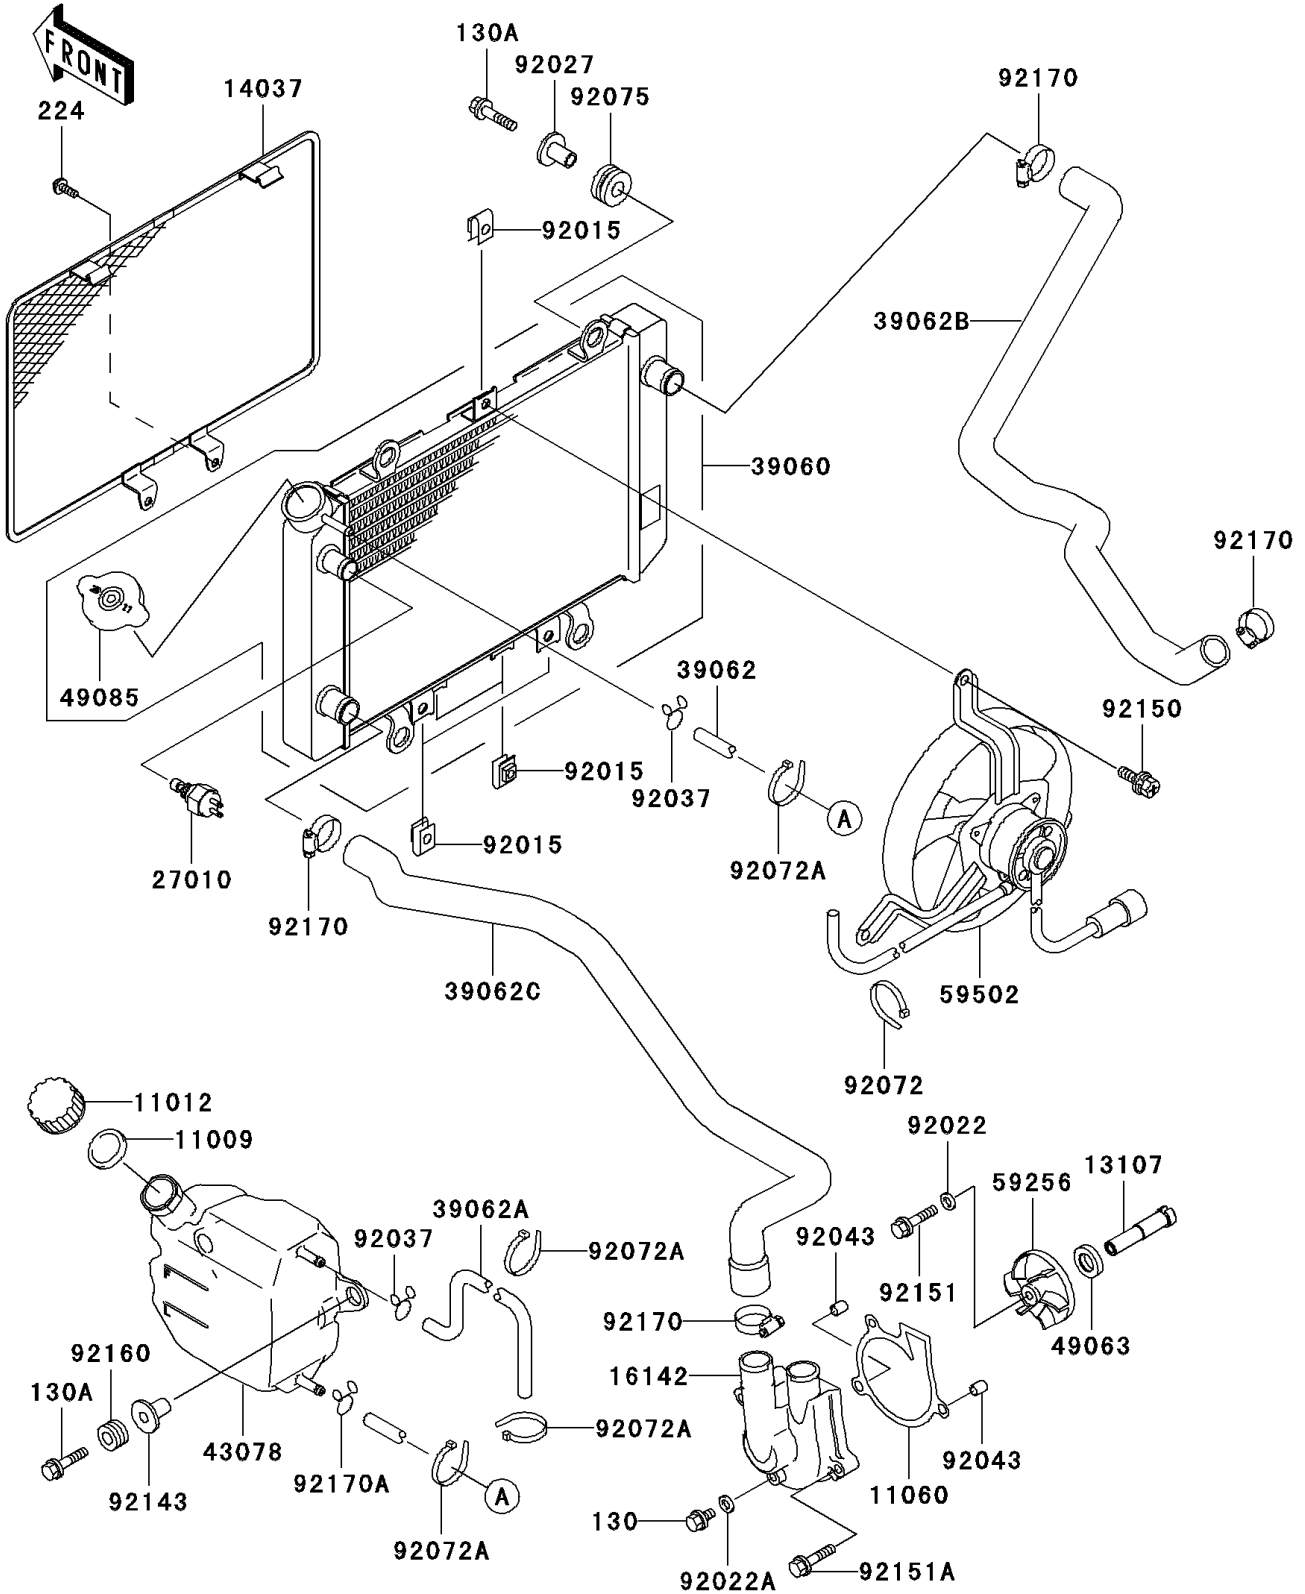

1997 Prairie 400 4X4 PARTS DIAGRAM

Radiator(-VF400AE515522)

E3032

1997 Prairie 400 4X4 PARTS LIST

Radiator(-VF400AE515522)

ITEM NAME	PART NUMBER	QUANTITY
BOLT-FLANGED (Ref # 130)	130J0610	1
BOLT-FLANGED,6X25 (Ref # 130A)	130J0625	6
SCREW-PAN-WP-CROS (Ref # 224)	224C0612	2
GASKET,RESERVOIR TANK CAP (Ref # 11009)	11009-1145	1
CAP (Ref # 11012)	11012-1084	1
GASKET,WATER PUMP COVER (Ref # 11060)	11060-1730	1
SHAFT (Ref # 13107)	13107-1349	1
SCREEN (Ref # 14037)	14037-1221	1
COVER-PUMP (Ref # 16142)	16142-1137	1
SWITCH,FAN (Ref # 27010)	27010-1202	1
RADIATOR (Ref # 39060)	39060-1150	1
HOSE-COOLING,5.5X10.5X1500 (Ref # 39062)	39062-1675	1
HOSE-COOLING,5.5X10.5X700 (Ref # 39062A)	39062-1676	1
HOSE-COOLING,HEAD- RADIATOR (Ref # 39062B)	39062-1701	1
HOSE-COOLING,RADIATOR-PUMP (Ref # 39062C)	39062-1702	1
RESERVOIR (Ref # 43078)	43078-1154	1
SEAL-MECHANICAL,WATER PUMP (Ref # 49063)	49063-1002	1
CAP-ASSY-PRESSURE (Ref # 49085)	49085-1066	1
IMPELLER (Ref # 59256)	59256-1073	1
FAN-ASSY (Ref # 59502)	59502-1123	1
NUT (Ref # 92015)	92015-1487	5
WASHER,6.1X12X1 (Ref # 92022)	92022-077	1
WASHER,6.2X11X1 (Ref # 92022A)	92022-304	1
COLLAR,L=13.1 (Ref # 92027)	92027-251	4
CLAMP,TUBE (Ref # 92037)	92037-147	2
PIN,DOWEL,8X10 (Ref # 92043)	92043-1302	2
BAND,L=123 (Ref # 92072)	92072-030	1
BAND,L=186 (Ref # 92072A)	92072-056	4
DAMPER (Ref # 92075)	92075-209	4

1997 Prairie 400 4X4 PARTS LIST

Radiator(-VF400AE515522)

ITEM NAME	PART NUMBER	QUANTITY
COLLAR (Ref # 92143)	92143-1353	2
BOLT,6X12 (Ref # 92150)	92150-1186	3
BOLT,6X22 (Ref # 92151)	92151-1074	1
BOLT,6X30 (Ref # 92151A)	92151-1139	1
DAMPER (Ref # 92160)	92160-1167	2
CLAMP (Ref # 92170)	92170-1497	4
CLAMP (Ref # 92170A)	92170-2042	1