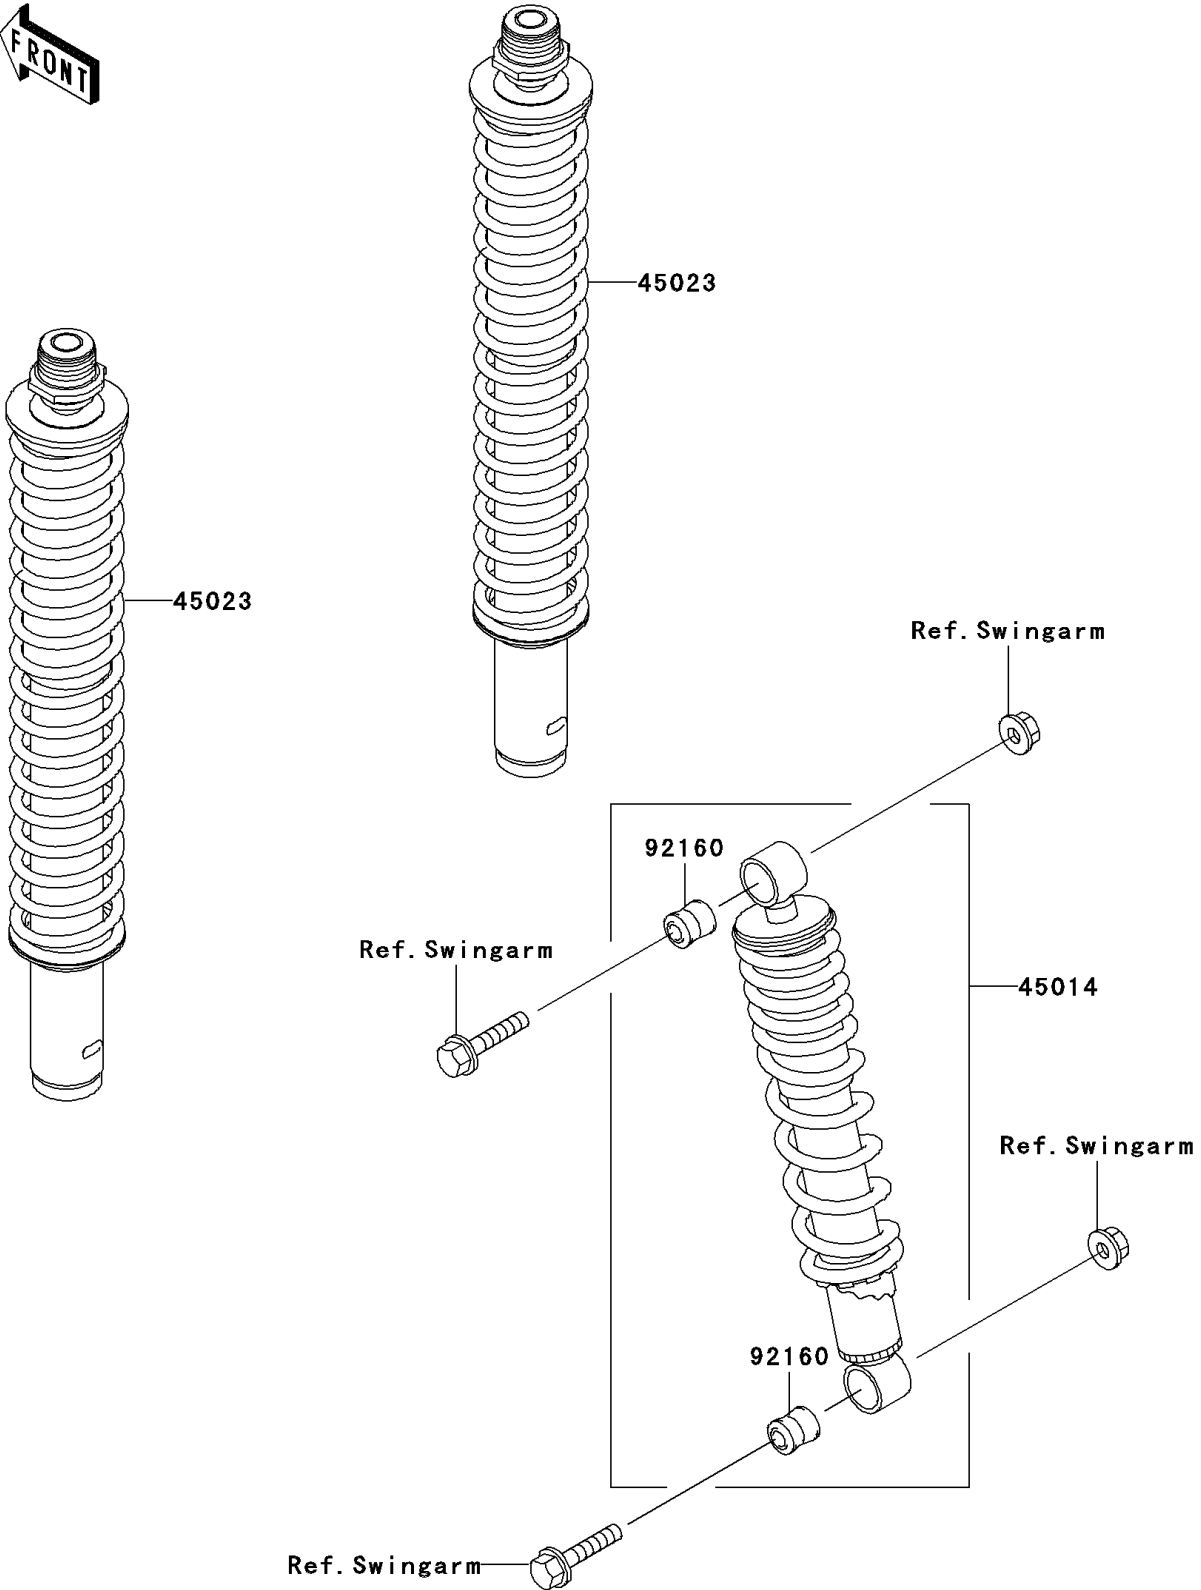

1998 Prairie 400 4X4 PARTS DIAGRAM

Shock Absorber(s)

F2280

1998 Prairie 400 4X4 PARTS LIST

Shock Absorber(s)

| ITEM NAME | PART NUMBER | QUANTITY |
|--------------------------------------|---------------|----------|
| SHOCKABSORBER,RR,F.RED (Ref # 45014) | 45014-1624-CD | 1 |
| STRUT,FR,F.RED (Ref # 45023) | 45023-1004-CD | 2 |
| DAMPER,SHOCKABSORBER (Ref # 92160) | 92160-1777 | 2 |