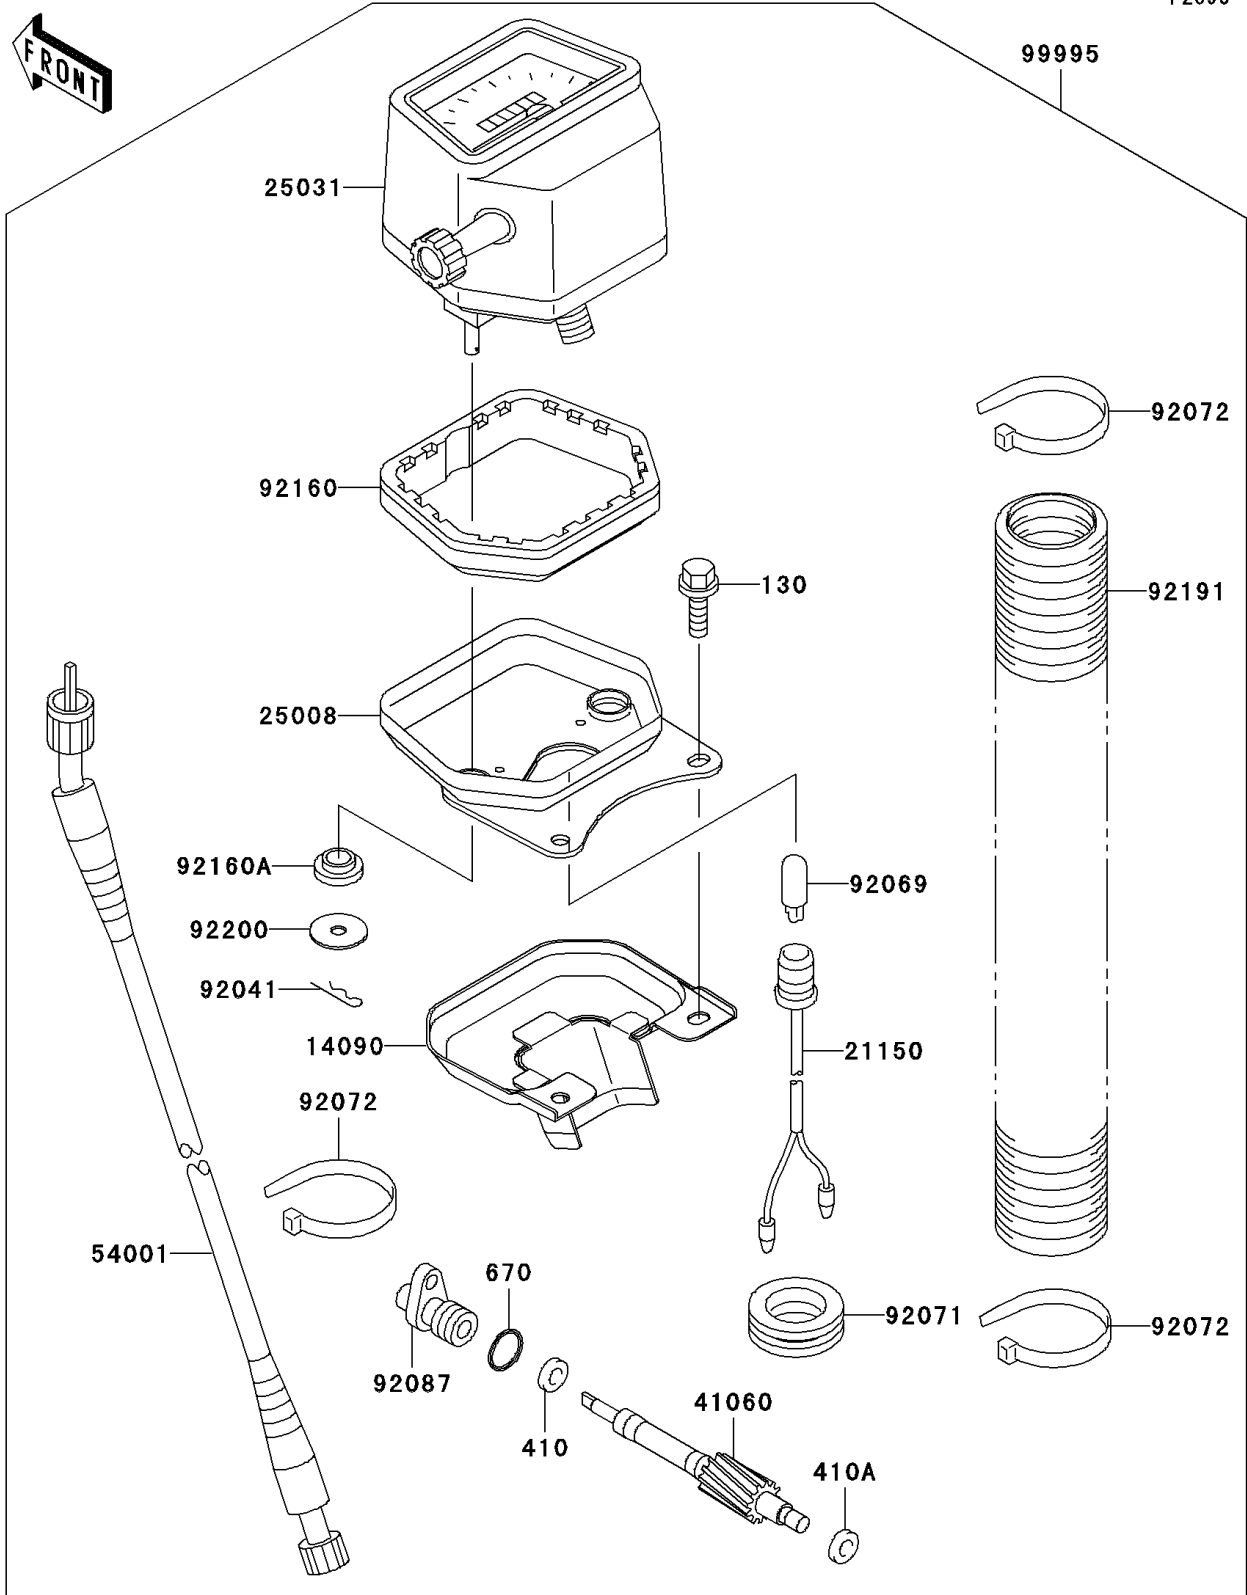

# 1998 Prairie 400 4X4 PARTS DIAGRAM

Optional Parts(Meter)

F2890

# 1998 Prairie 400 4X4 PARTS LIST

## Optional Parts(Meter)

ITEM NAME	PART NUMBER	QUANTITY
COVER (Ref # 14090)	14090-1797	1
CORD-ASSY,SPEEDOMETER (Ref # 21150)	21150-1058	1
BRACKET-METER (Ref # 25008)	25008-1217	1
METER-ASSY,MPH (Ref # 25031)	25031-1048	1
GEAR-METER SCREW (Ref # 41060)	41060-1157	1
CABLE-SPEEDMETER (Ref # 54001)	54001-1218	1
COTTER (Ref # 92041)	92041-006	2
BULB,12V 3.4W (Ref # 92069)	92069-1007	1
GROMMET,AIR FILTER (Ref # 92071)	92071-1042	1
BAND,L=185 (Ref # 92072)	92072-1195	3
BUSHING-METER GEAR (Ref # 92087)	92087-1057	1
DAMPER,SPEEDOMETER (Ref # 92160)	92160-1783	1
DAMPER (Ref # 92160A)	92160-1784	2
TUBE (Ref # 92191)	92191-1135	1
WASHER,5.2X20X1 (Ref # 92200)	92200-1332	2
BOLT-FLANGED (Ref # 130)	130J0612	2
WASHER-PLAIN-SMALL,5MM (Ref # 410)	410B0500	1
WASHER-PLAIN-SMALL,6MM (Ref # 410A)	410B0600	1
O RING,12MM (Ref # 670)	670B2012	1
KIT.,SPEEDOMETER,MPH (Ref # 99995)	99995-1391	1