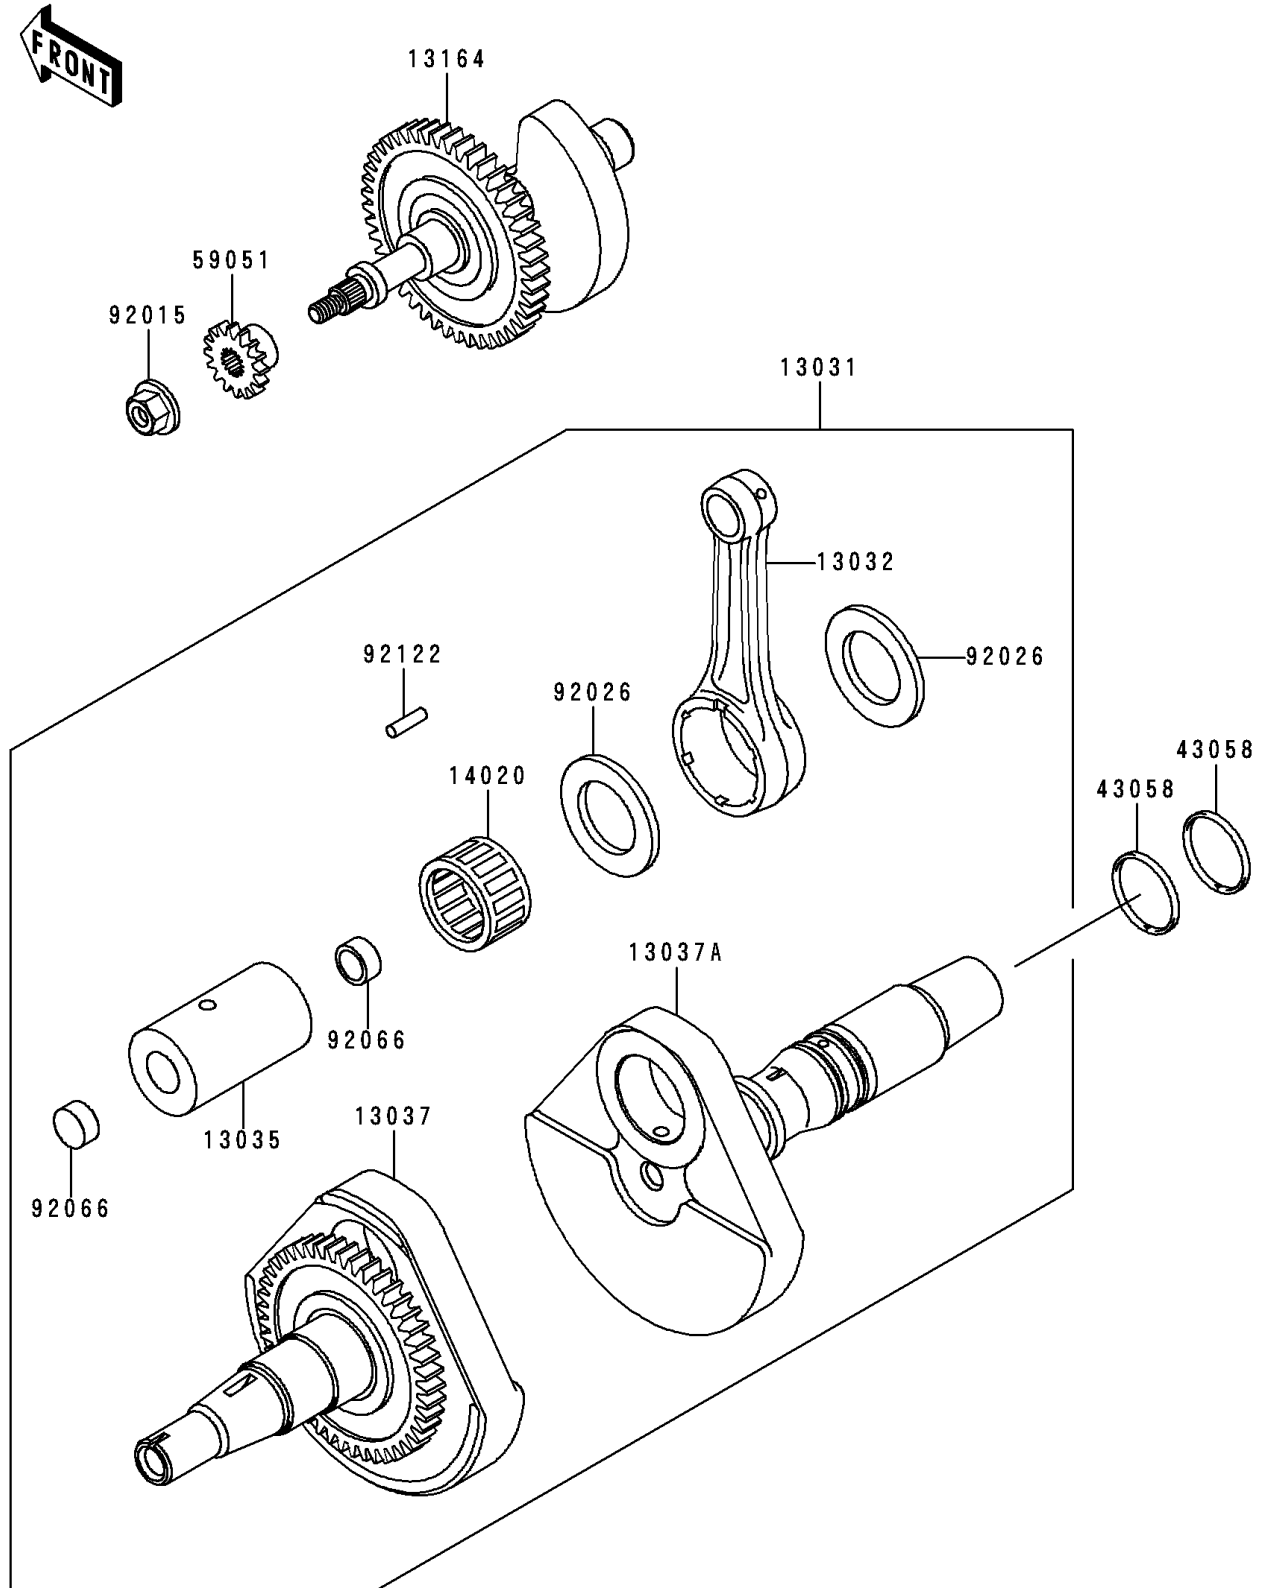

1998 Prairie 400 PARTS DIAGRAM

Crankshaft

E1321

1998 Prairie 400 PARTS LIST

Crankshaft

ITEM NAME	PART NUMBER	QUANTITY
CRANKSHAFT-COMP (Ref # 13031)	13031-1418	1
ROD-CONNECTING (Ref # 13032)	13032-1180	1
PIN-CRANK (Ref # 13035)	13035-1078	1
CRANKSHAFT,LH (Ref # 13037)	13037-1554	1
CRANKSHAFT,RH (Ref # 13037A)	13037-1555	1
BALANCER-COMP (Ref # 13164)	13164-1009	1
RETAINER (Ref # 14020)	14020-1094	1
RING (Ref # 43058)	43058-1086	2
GEAR-SPUR,16T (Ref # 59051)	59051-1344	1
NUT,FLANGED,LOCK,8MM (Ref # 92015)	92015-1696	1
SPACER,38X58X1.5 (Ref # 92026)	92026-1204	2
PLUG (Ref # 92066)	92066-1154	2
ROLLER,B6 (Ref # 92122)	92122-1163	19