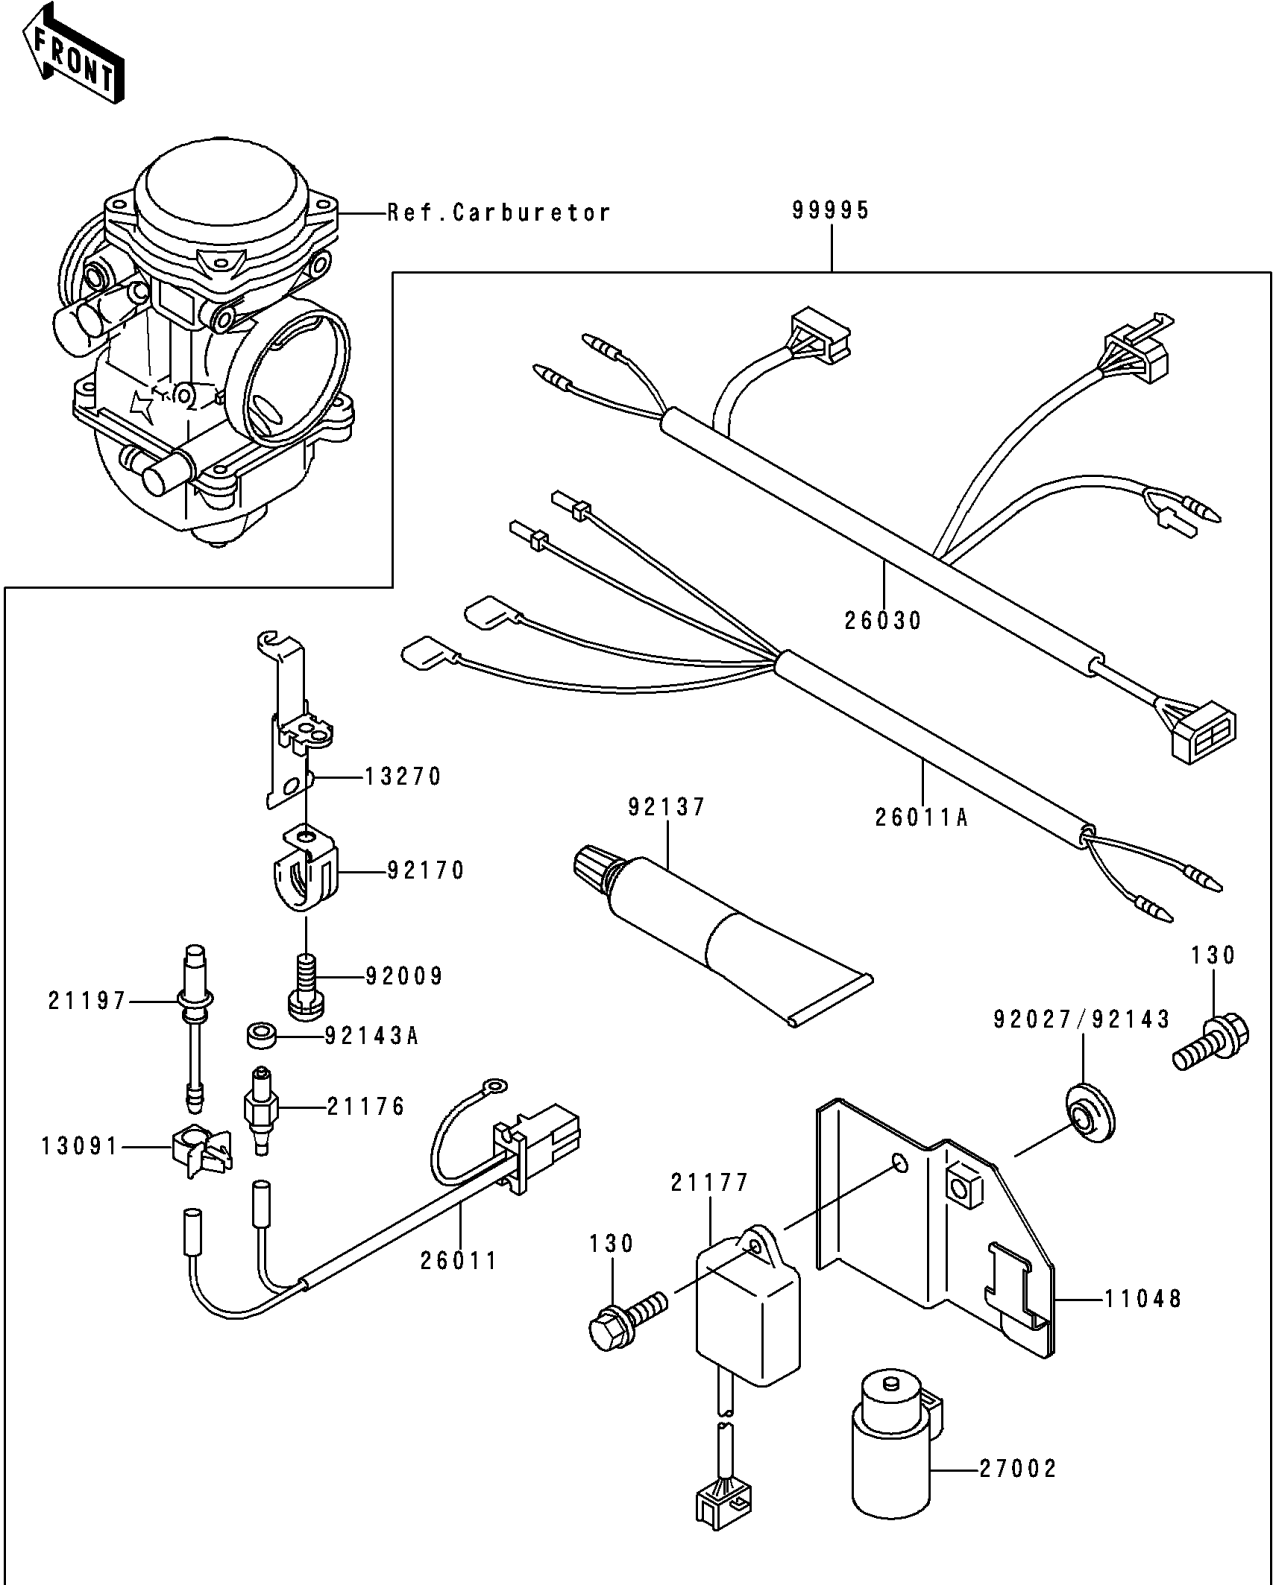

1998 Prairie 400 PARTS DIAGRAM

Optional Parts(Carburetor)

F2890A

1998 Prairie 400 PARTS LIST

Optional Parts(Carburetor)

ITEM NAME	PART NUMBER	QUANTITY
BOLT-FLANGED,6X14,BLACK (Ref # 130)	130J0614	2
BRACKET,ELECTRIC (Ref # 11048)	11048-1966	1
HOLDER,HEATER (Ref # 13091)	13091-1866	1
PLATE,HEATER STAY (Ref # 13270)	13270-1145	1
SENSOR (Ref # 21176)	21176-1069	1
CONTROLLER (Ref # 21177)	21177-1056	1
HEATER (Ref # 21197)	21197-1003	1
WIRE-LEAD (Ref # 26011)	26011-1606	1
WIRE-LEAD (Ref # 26011A)	26011-1614	1
HARNESS,RR (Ref # 26030)	26030-1421	1
RELAY-ASSY (Ref # 27002)	27002-1095	1
SCREW (Ref # 92009)	92009-1706	1
COLLAR,L=3.5 (Ref # 92027)	92027-1018	1
SILICONE COMPOUND (Ref # 92137)	92137-1001	1
COLLAR,L=5 (Ref # 92143)	92143-1087	1
COLLAR (Ref # 92143A)	92143-1747	1
CLAMP,HARNESS (Ref # 92170)	92170-1396	1
KIT.WARMER,KVF400-A (Ref # 99995)	99995-1422	1