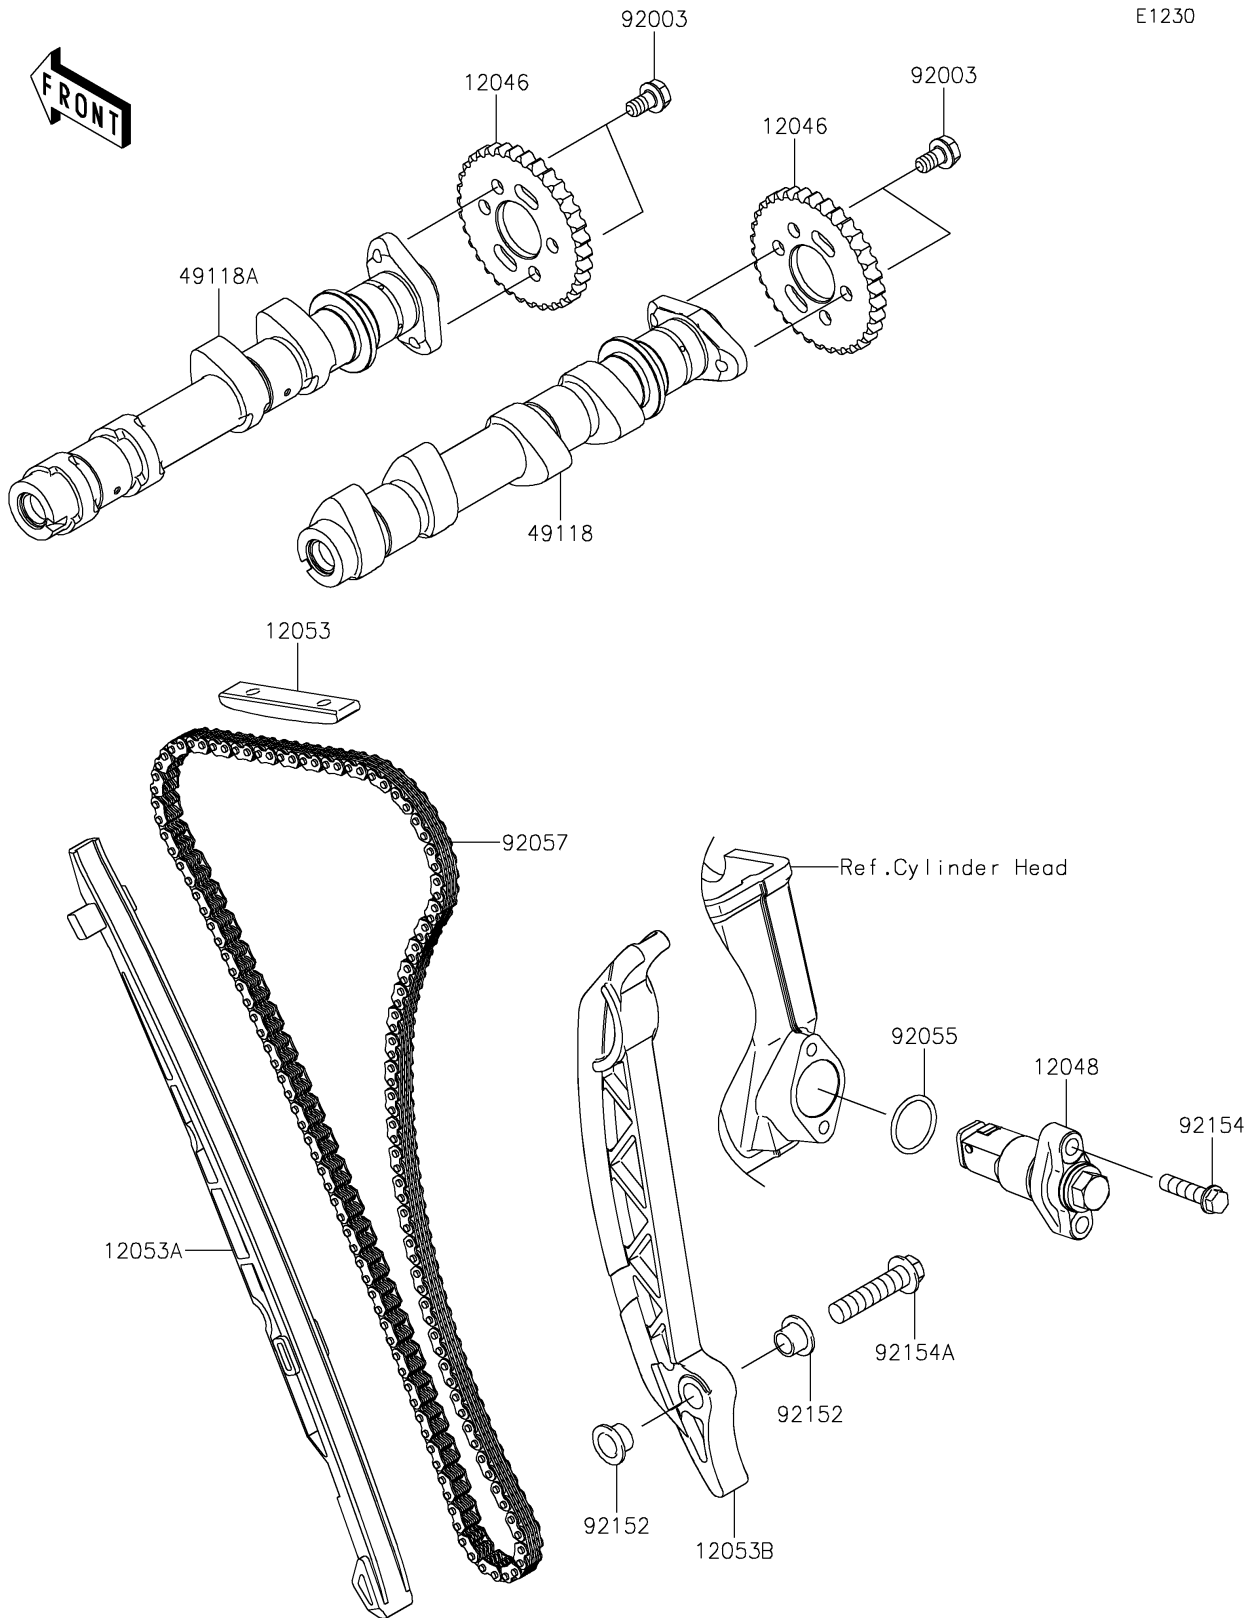

2019 Z650 PARTS DIAGRAM

Camshaft(s)/Tensioner

E1230

2019 Z650 PARTS LIST

Camshaft(s)/Tensioner

ITEM NAME	PART NUMBER	QUANTITY
SPROCKET,CAM,34T (Ref # 12046)	12046-0041	2
TENSIONER-ASSY (Ref # 12048)	12048-0102	1
GUIDE-CHAIN,UPP (Ref # 12053)	12053-0051	1
GUIDE-CHAIN,FR (Ref # 12053A)	12053-0059	1
GUIDE-CHAIN,RR (Ref # 12053B)	12053-0239	1
CAMSHAFT-COMP,INTAKE (Ref # 49118)	49118-0870	1
CAMSHAFT-COMP,EXHAUST (Ref # 49118A)	49118-0871	1
BOLT,FLANGED,6X11 (Ref # 92003)	92003-208	4
RING-O,18.8X1.9 (Ref # 92055)	92055-086	1
CHAIN,CAM,92RH 2015-134M (Ref # 92057)	92057-0618	1
COLLAR,8.2X10.6X6.9 (Ref # 92152)	92152-0974	2
BOLT,FLANGED-SMALL,6X25 (Ref # 92154)	92154-0117	2
BOLT,FLANGED,8X35 (Ref # 92154A)	92154-0725	1