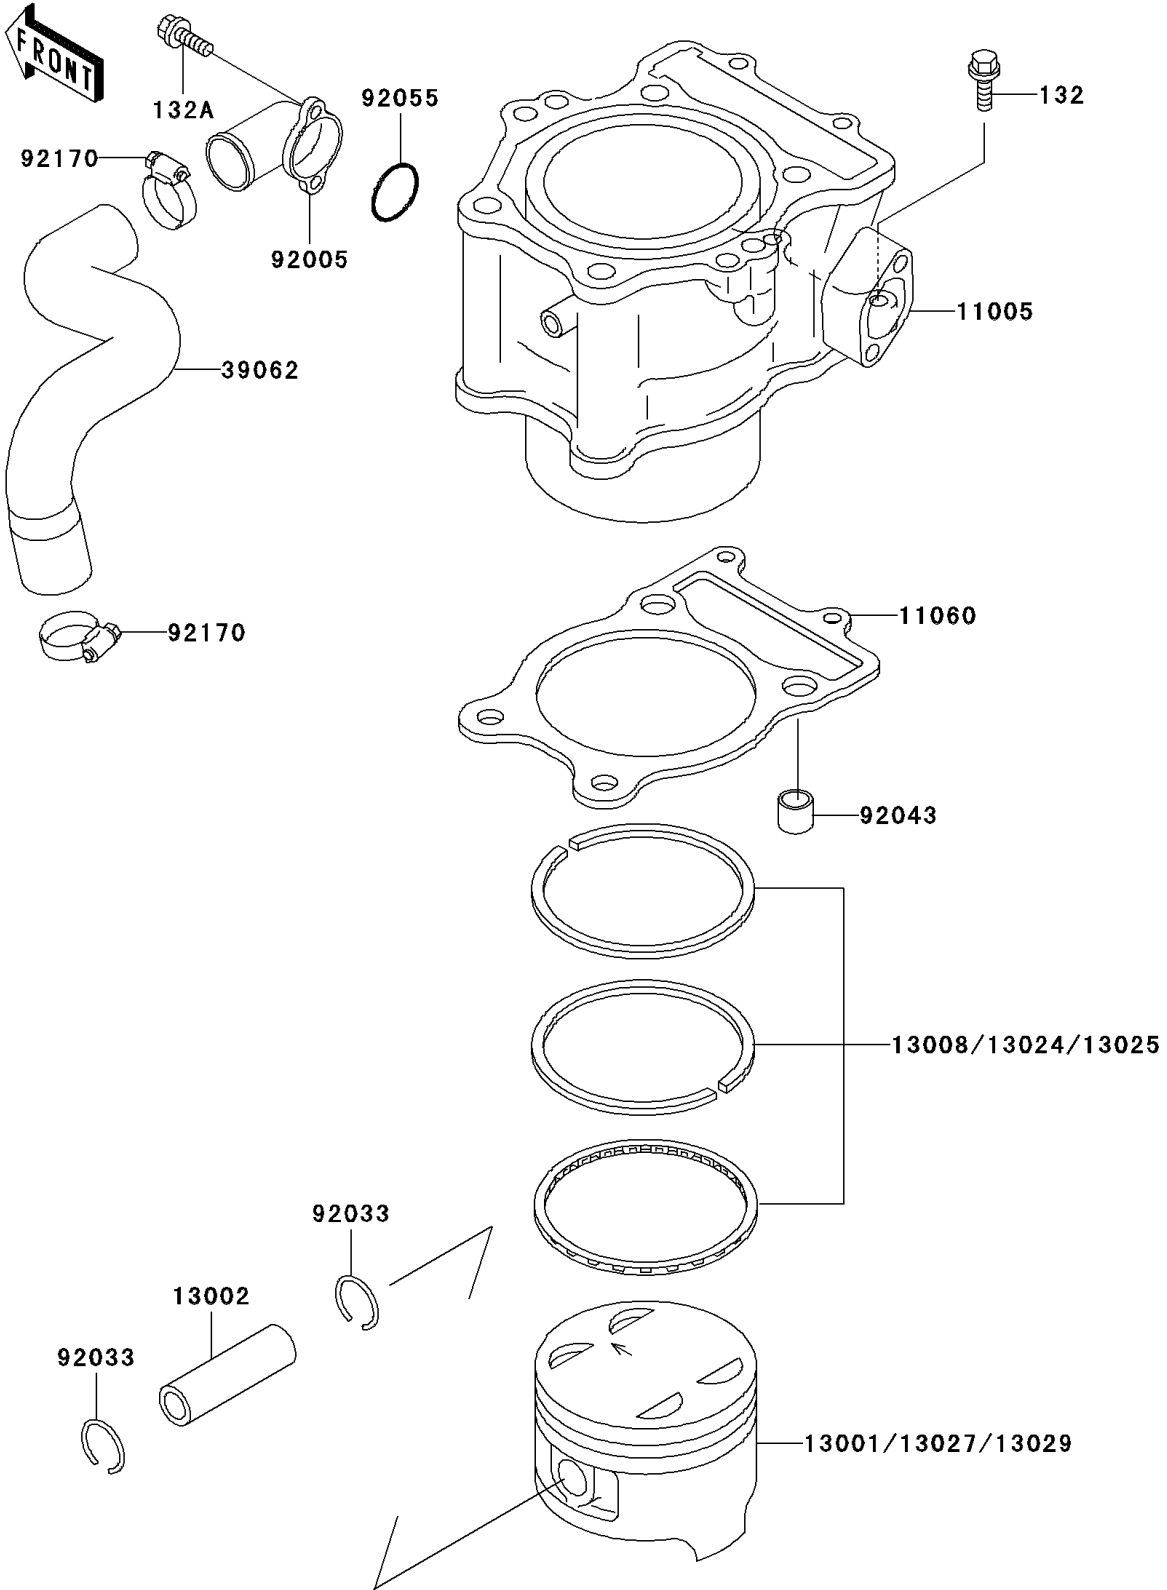

# 2000 Prairie 400 4X4 PARTS DIAGRAM

Cylinder/Piston(s)

E1120

# 2000 Prairie 400 4X4 PARTS LIST

Cylinder/Piston(s)

ITEM NAME	PART NUMBER	QUANTITY
-----------	-------------	----------