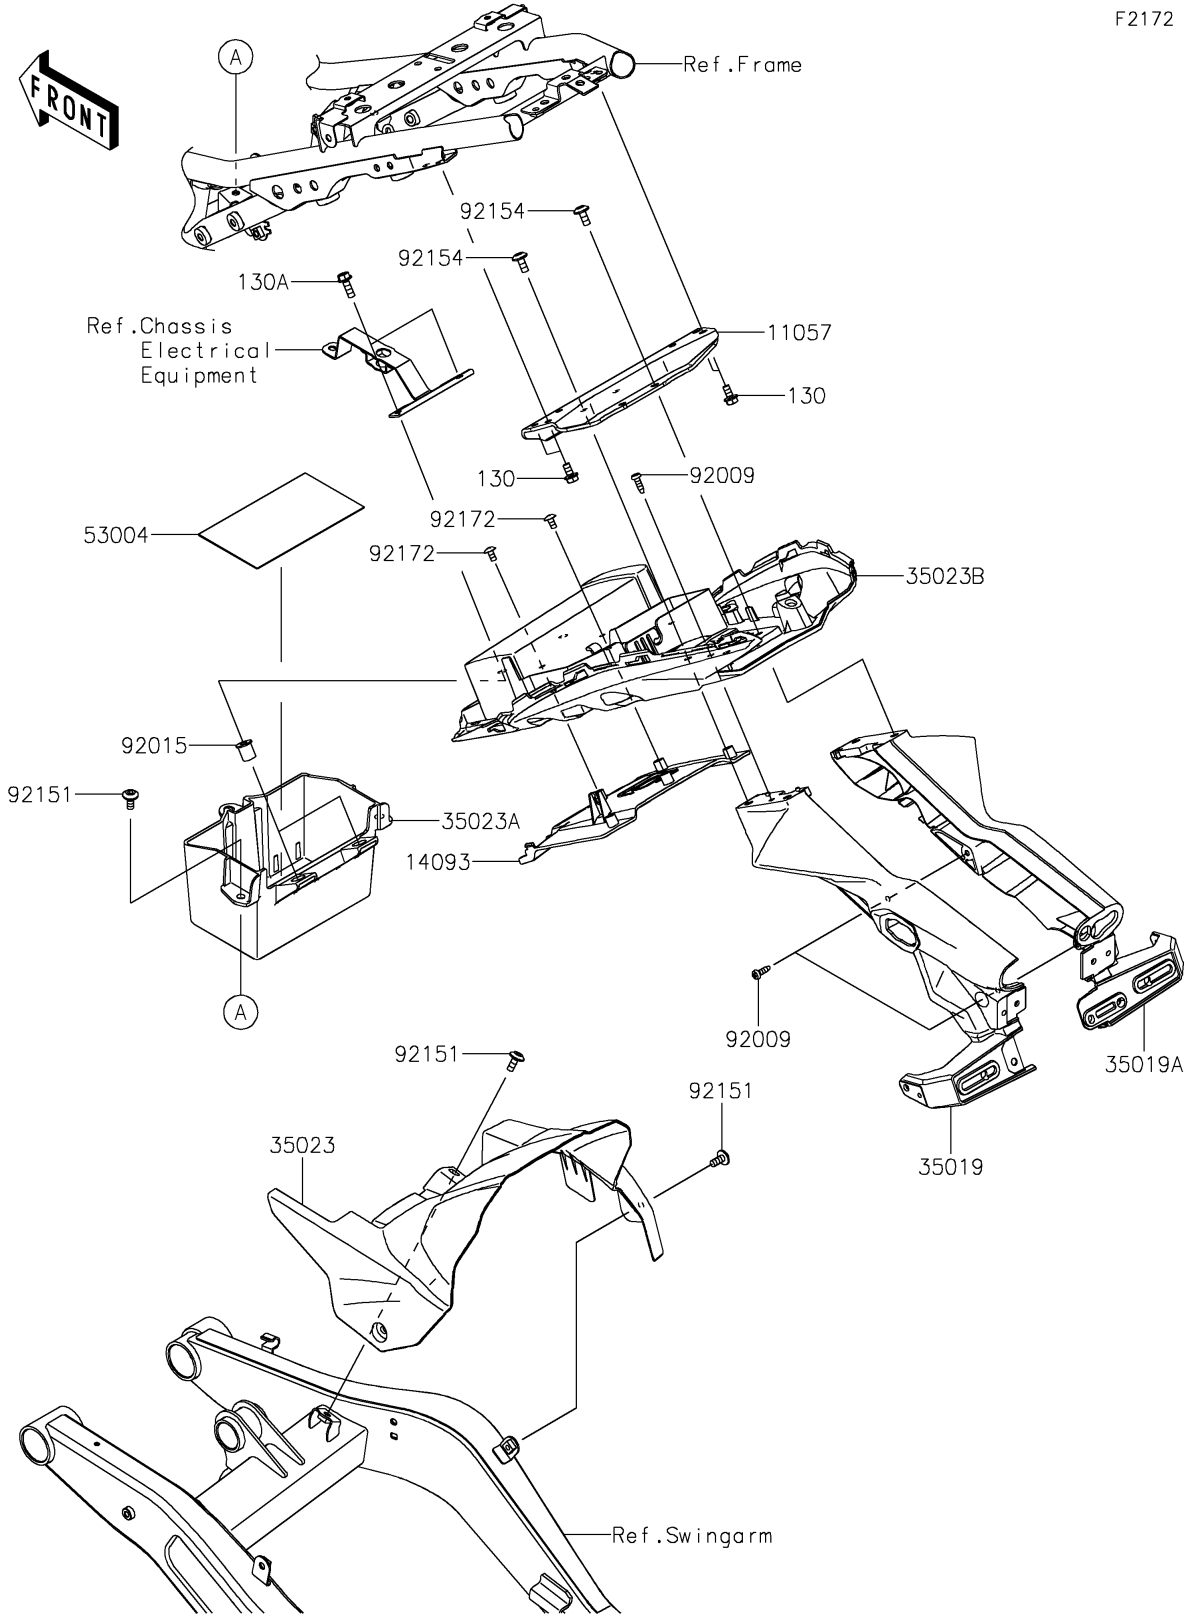

# 2017 Z650 PARTS DIAGRAM

## Rear Fender(s)

F2172

## 2017 Z650 PARTS LIST

### Rear Fender(s)

ITEM NAME	PART NUMBER	QUANTITY
BRACKET,FLAP (Ref # 11057)	11057-0757	1
BOLT-FLANGED,6X12 (Ref # 130)	130BA0612	4
BOLT-FLANGED,6X18 (Ref # 130A)	130BA0618	2
COVER (Ref # 14093)	14093-0482	1
FLAP,LH (Ref # 35019)	35019-0617	1
FLAP,RH (Ref # 35019A)	35019-0618	1
FENDER-REAR (Ref # 35023)	35023-0417	1
FENDER-REAR,FR (Ref # 35023A)	35023-0418	1
FENDER-REAR,RR (Ref # 35023B)	35023-0419	1
MAT,BATTERY (Ref # 53004)	53004-0560	1
SCREW,TAPPING,5X16 (Ref # 92009)	92009-1984	3
NUT (Ref # 92015)	92015-1700	2
BOLT,SOCKET,6X14 (Ref # 92151)	92151-1654	4
BOLT,SOCKET,6X14 (Ref # 92154)	92154-0745	4
SCREW,5X10 (Ref # 92172)	92172-0864	5