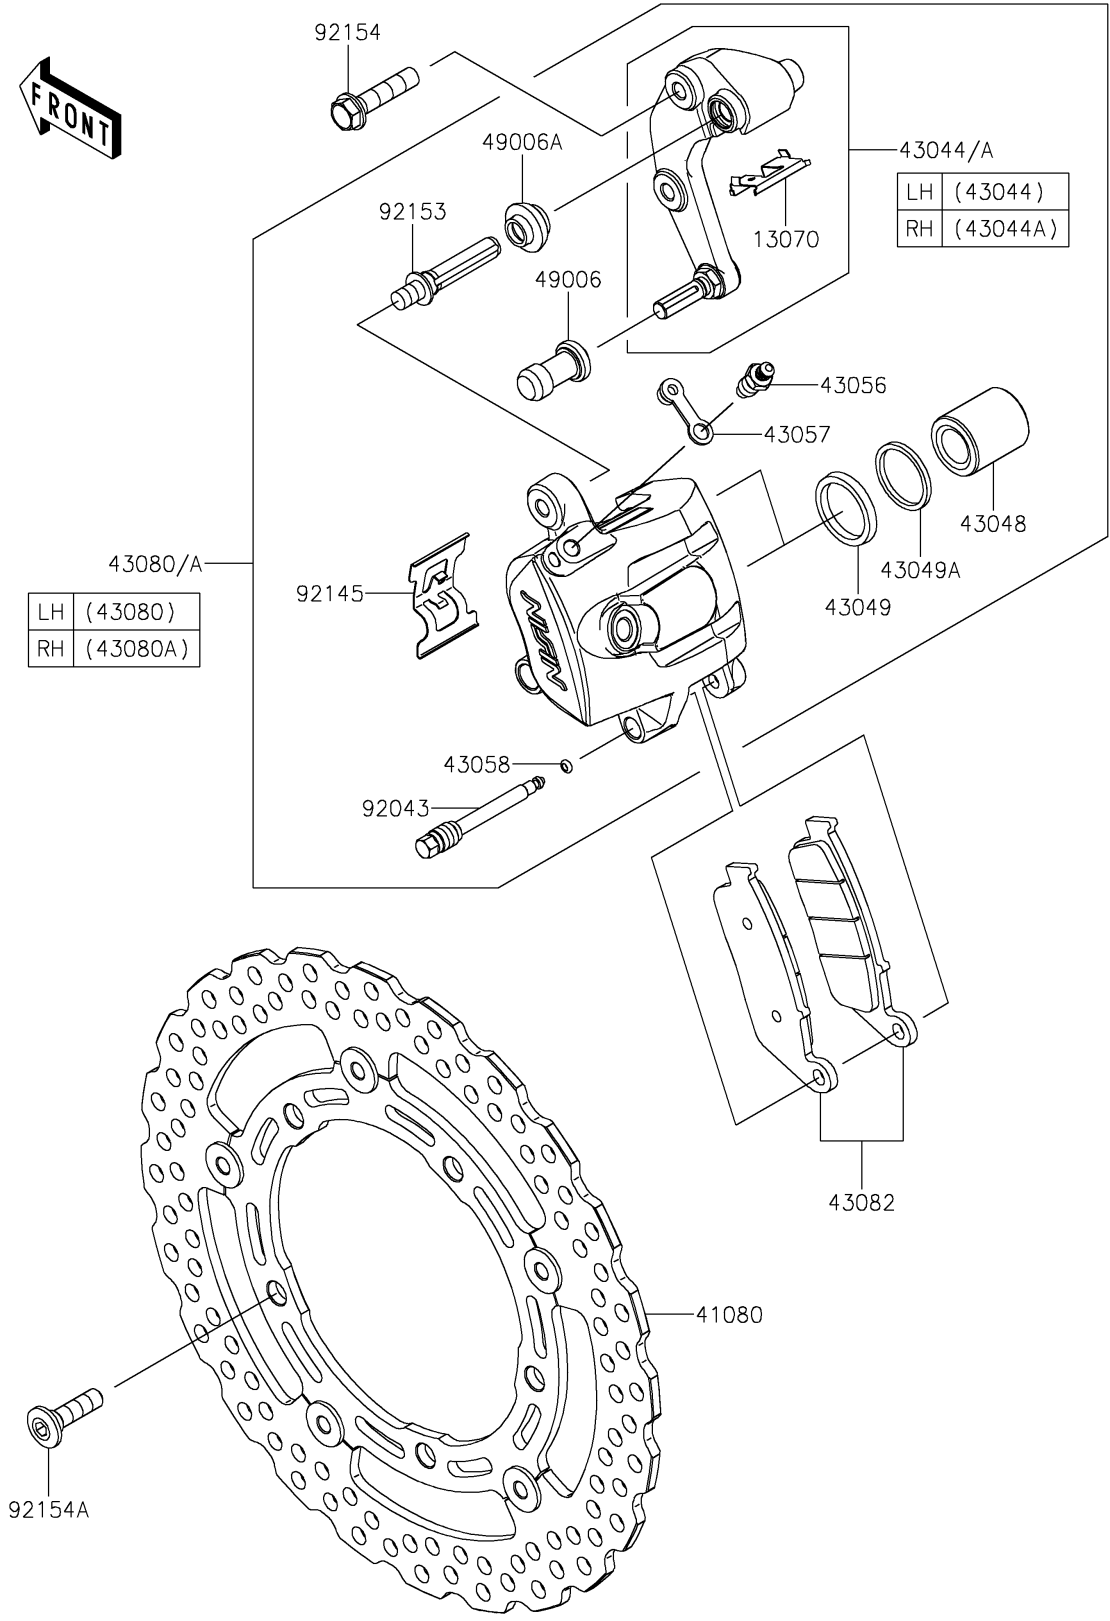

2017 Z650 PARTS DIAGRAM

Front Brake

F2292

2017 Z650 PARTS LIST

Front Brake

ITEM NAME	PART NUMBER	QUANTITY
GUIDE,BRAKE PAD (Ref # 13070)	13070-0077	2
DISC,BLACK+SIL (Ref # 41080)	41080-0666-11I	2
HOLDER-COMP-CALIPER,FR,LH (Ref # 43044)	43044-0078	1
HOLDER-COMP-CALIPER,FR,RH (Ref # 43044A)	43044-0079	1
PISTON-CALIPER (Ref # 43048)	43048-1068	4
PACKING,PISTON SEAL (Ref # 43049)	43049-1060	4
PACKING,PISTON SEAL (Ref # 43049A)	43049-1061	4
BREATHER (Ref # 43056)	43056-1055	2
CAP-BREATHER (Ref # 43057)	43057-1001	2
RING,STOPPER (Ref # 43058)	43058-1100	2
CALIPER-SUB-ASSY,FR,LH,BLACK (Ref # 43080)	43080-0177-DJ	1
CALIPER-SUB-ASSY,FR,RH,BLACK (Ref # 43080A)	43080-0178-DJ	1
PAD-ASSY-BRAKE (Ref # 43082)	43082-0165	2
BOOT,CALIPER (Ref # 49006)	49006-1088	2
BOOT,CALIPER (Ref # 49006A)	49006-1242	2
PIN,HANGER (Ref # 92043)	92043-0820	2
SPRING,PAD (Ref # 92145)	92145-0524	2
BOLT (Ref # 92153)	92153-1872	2
BOLT,FLANGED,8X35 (Ref # 92154)	92154-1646	4
BOLT,SOCKET,8X30 (Ref # 92154A)	92154-1865	10