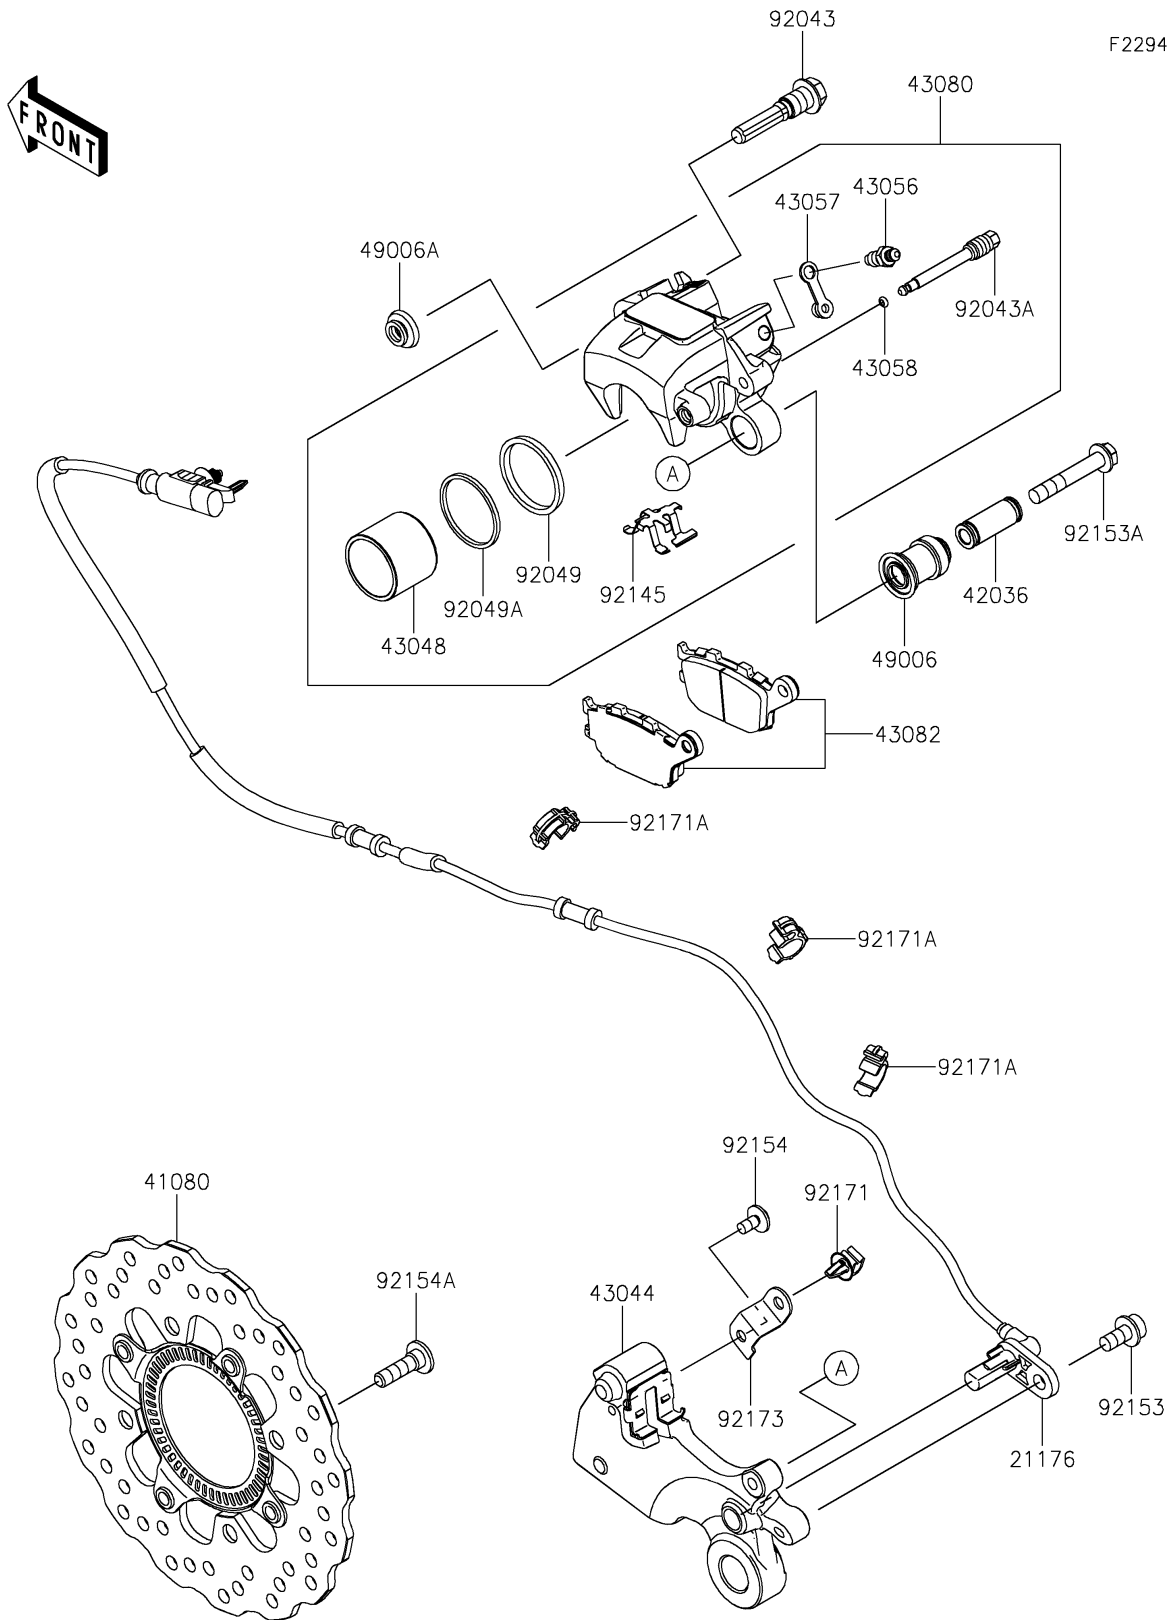

2017 Z650 PARTS DIAGRAM

Rear Brake

2017 Z650 PARTS LIST

Rear Brake

ITEM NAME	PART NUMBER	QUANTITY
SENSOR,SPEED,RR (Ref # 21176)	21176-0828	1
DISC,RR (Ref # 41080)	41080-0667	1
SLEEVE (Ref # 42036)	42036-0050	1
HOLDER-COMP-CALIPER (Ref # 43044)	43044-0081	1
PISTON-CALIPER (Ref # 43048)	43048-0008	1
BREATHER (Ref # 43056)	43056-1055	1
CAP-BREATHER (Ref # 43057)	43057-1001	1
RING,STOPPER (Ref # 43058)	43058-1100	1
CALIPER-SUB-ASSY,RR,BLACK (Ref # 43080)	43080-0156-DJ	1
PAD-ASSY-BRAKE (Ref # 43082)	43082-0166	1
BOOT (Ref # 49006)	49006-0058	1
BOOT,CALIPER (Ref # 49006A)	49006-1242	1
PIN (Ref # 92043)	92043-0137	1
PIN,HANGER (Ref # 92043A)	92043-0820	1
SEAL-OIL (Ref # 92049)	92049-1449	1
SEAL-OIL (Ref # 92049A)	92049-1450	1
SPRING,PAD (Ref # 92145)	92145-0493	1
BOLT,SOCKET,8X16 (Ref # 92153)	92153-0327	1
BOLT,FLANGED (Ref # 92153A)	92153-1826	1
BOLT,SOCKET,6X12 (Ref # 92154)	92154-0951	1
BOLT,SOCKET,8X30 (Ref # 92154A)	92154-1865	4
CLAMP (Ref # 92171)	92171-0640	1
CLAMP,BRAKE HOSE (Ref # 92171A)	92171-1703	3
CLAMP (Ref # 92173)	92173-1588	1