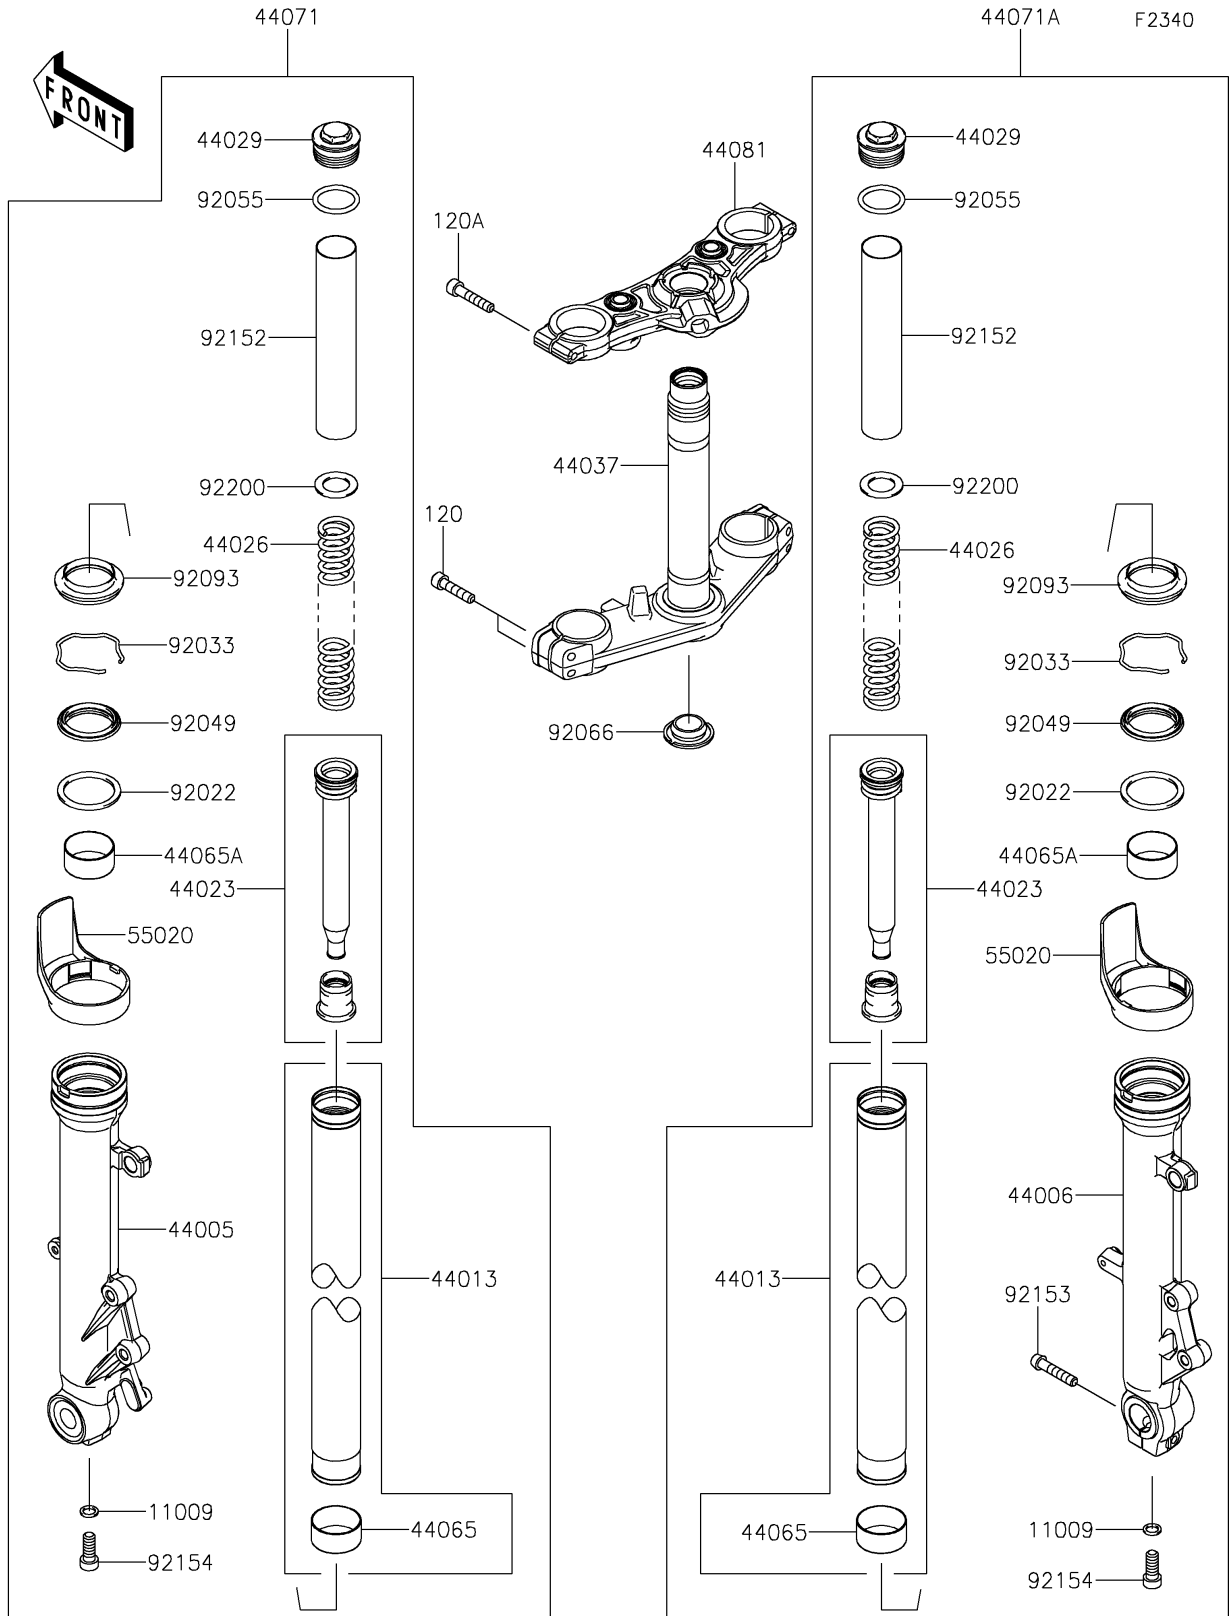

2018 Z650 PARTS DIAGRAM

Front Fork

2018 Z650 PARTS LIST

Front Fork

ITEM NAME	PART NUMBER	QUANTITY
GASKET,10.5X15X1.5 (Ref # 11009)	11009-1325	2
BOLT-SOCKET,8X35 (Ref # 120)	120CA0835	4
BOLT-SOCKET,8X40 (Ref # 120A)	120CA0840	2
PIPE-LEFT FORK OUTER,L.S.BLK (Ref # 44005)	44005-0116-32A	1
PIPE-RIGHT FORK OUTER,L.S.BLK (Ref # 44006)	44006-0113-32A	1
PIPE-FORK INNER (Ref # 44013)	44013-0316	2
CYLINDER-SET-FORK (Ref # 44023)	44023-0138	2
SPRING-FRONT FORK (Ref # 44026)	44026-0205	2
SEAT-FORK SPRING (Ref # 44029)	44029-0005	2
HOLDER-FORK UNDER,F.S.BLACK (Ref # 44037)	44037-0119-18R	1
BUSHING-FRONT FORK,INNER TUBE (Ref # 44065)	44065-0014	2
BUSHING-FRONT FORK,OUTER TUBE (Ref # 44065A)	44065-1115	2
DAMPER-ASSY,FORK,LH,L.S.BLACK (Ref # 44071)	44071-1202-32A	1
DAMPER-ASSY,FORK,RH,L.S.BLACK (Ref # 44071A)	44071-1203-32A	1
HOLDER-ASSY-FORK UPPER,F.S.BLK (Ref # 44081)	44081-0097-18R	1
GUARD,FORK (Ref # 55020)	55020-0872	2
WASHER,FORK OUTER TUBE (Ref # 92022)	92022-1298	2
RING-SNAP (Ref # 92033)	92033-1036	2
SEAL-OIL (Ref # 92049)	92049-0073	2
RING-O (Ref # 92055)	92055-1321	2
PLUG (Ref # 92066)	92066-0032	1
SEAL,FORK OUTER TUBE (Ref # 92093)	92093-1472	2
COLLAR,FORK (Ref # 92152)	92152-2377	2
BOLT,SOCKET,8X40 (Ref # 92153)	92153-0506	1
BOLT,SOCKET,FORK CYLINDER (Ref # 92154)	92154-0296	2
WASHER (Ref # 92200)	92200-1302	2