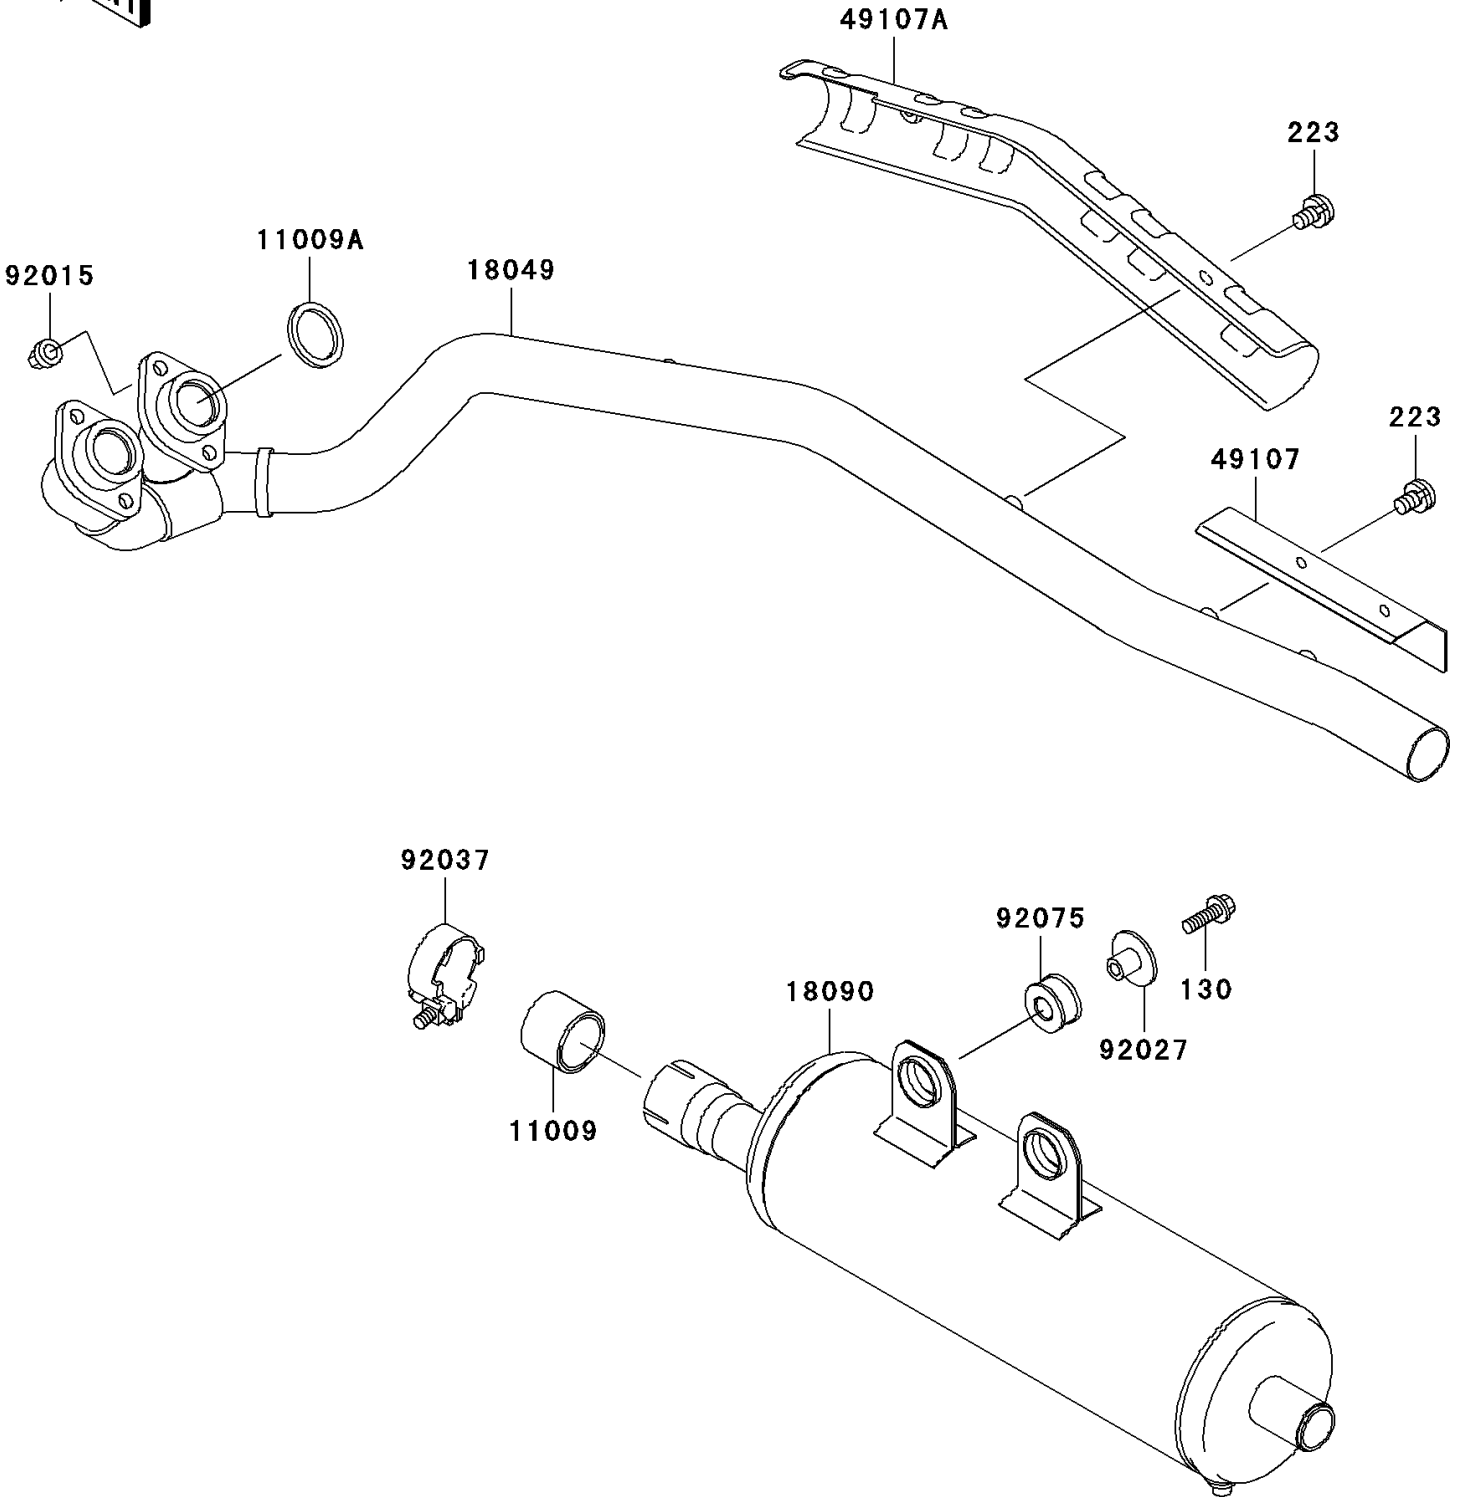

2001 Prairie 400 4X4 PARTS DIAGRAM

Muffler(s)

E1140

2001 Prairie 400 4X4 PARTS LIST

Muffler(s)

ITEM NAME	PART NUMBER	QUANTITY
BOLT-FLANGED,8X30 (Ref # 130)	130J0830	2
SCREW-PAN-WS-CROS,6X10 (Ref # 223)	223C0610	4
GASKET,EXHAUST PIPE CONNECTING (Ref # 11009)	11009-1667	1
GASKET,EXHAUST PIPE HOLDER (Ref # 11009A)	11009-1866	2
PIPE-EXHAUST (Ref # 18049)	18049-1914	1
BODY-COMP-MUFFLER (Ref # 18090)	18090-1675	1
COVER-EXHAUST PIPE (Ref # 49107)	49107-1130	1
COVER-EXHAUST PIPE (Ref # 49107A)	49107-1135	1
NUT,8MM (Ref # 92015)	92015-1402	4
COLLAR,MUFFLER (Ref # 92027)	92027-1981	2
CLAMP,42MM (Ref # 92037)	92037-1349	1
DAMPER,MUFFLER (Ref # 92075)	92075-1809	2