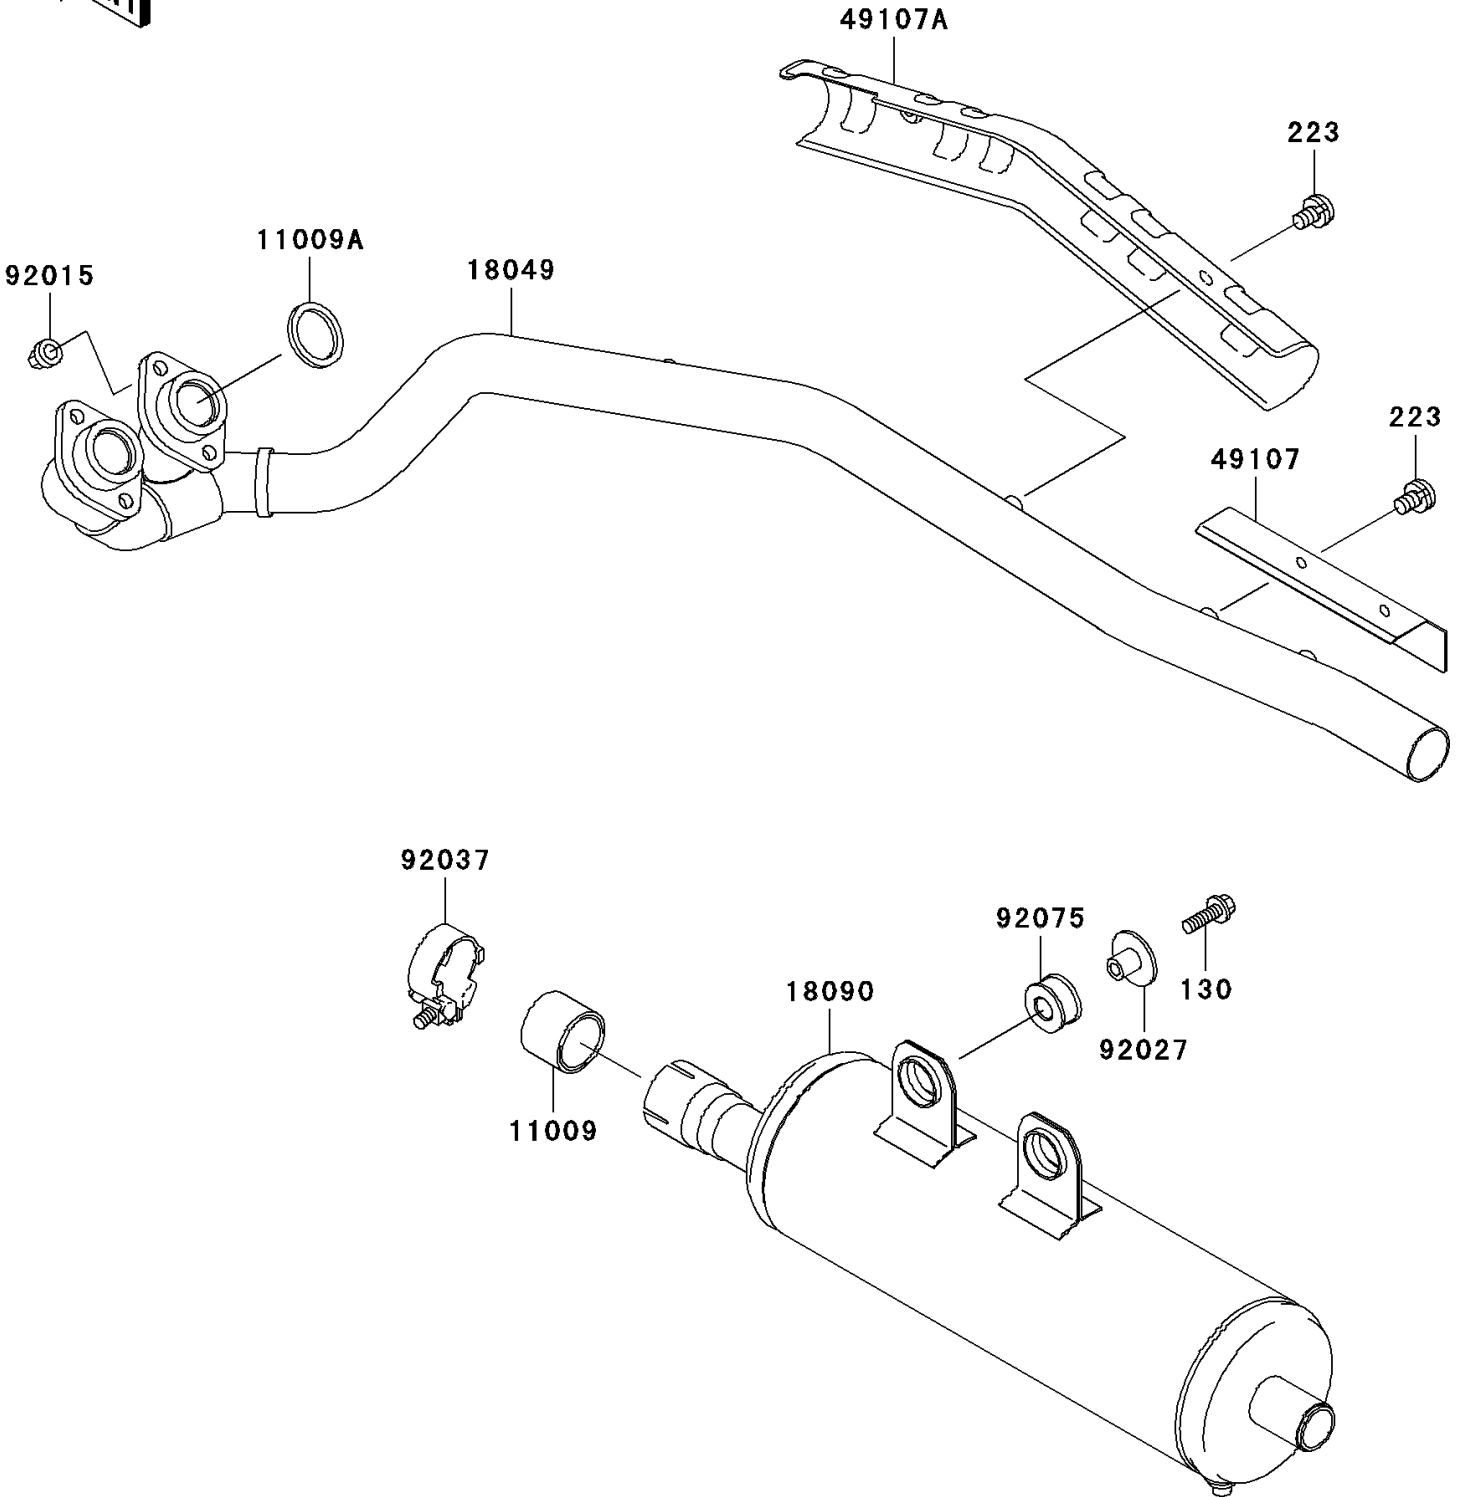

# 2002 Prairie 400 4X4 PARTS DIAGRAM

Muffler(s)

E1140

## 2002 Prairie 400 4X4 PARTS LIST

### Muffler(s)

ITEM NAME	PART NUMBER	QUANTITY
BOLT-FLANGED,8X30 (Ref # 130)	130J0830	2
SCREW-PAN-WS-CROS,6X10 (Ref # 223)	223C0610	4
GASKET,EXHAUST PIPE CONNECTING (Ref # 11009)	11009-1667	1
GASKET,EXHAUST PIPE HOLDER (Ref # 11009A)	11009-1866	2
PIPE-EXHAUST (Ref # 18049)	18049-1914	1
BODY-COMP-MUFFLER (Ref # 18090)	18090-1675	1
COVER-EXHAUST PIPE (Ref # 49107)	49107-1130	1
COVER-EXHAUST PIPE (Ref # 49107A)	49107-1135	1
NUT,8MM (Ref # 92015)	92015-1402	4
COLLAR,MUFFLER (Ref # 92027)	92027-1981	2
CLAMP,42MM (Ref # 92037)	92037-1349	1
DAMPER,MUFFLER (Ref # 92075)	92075-1809	2