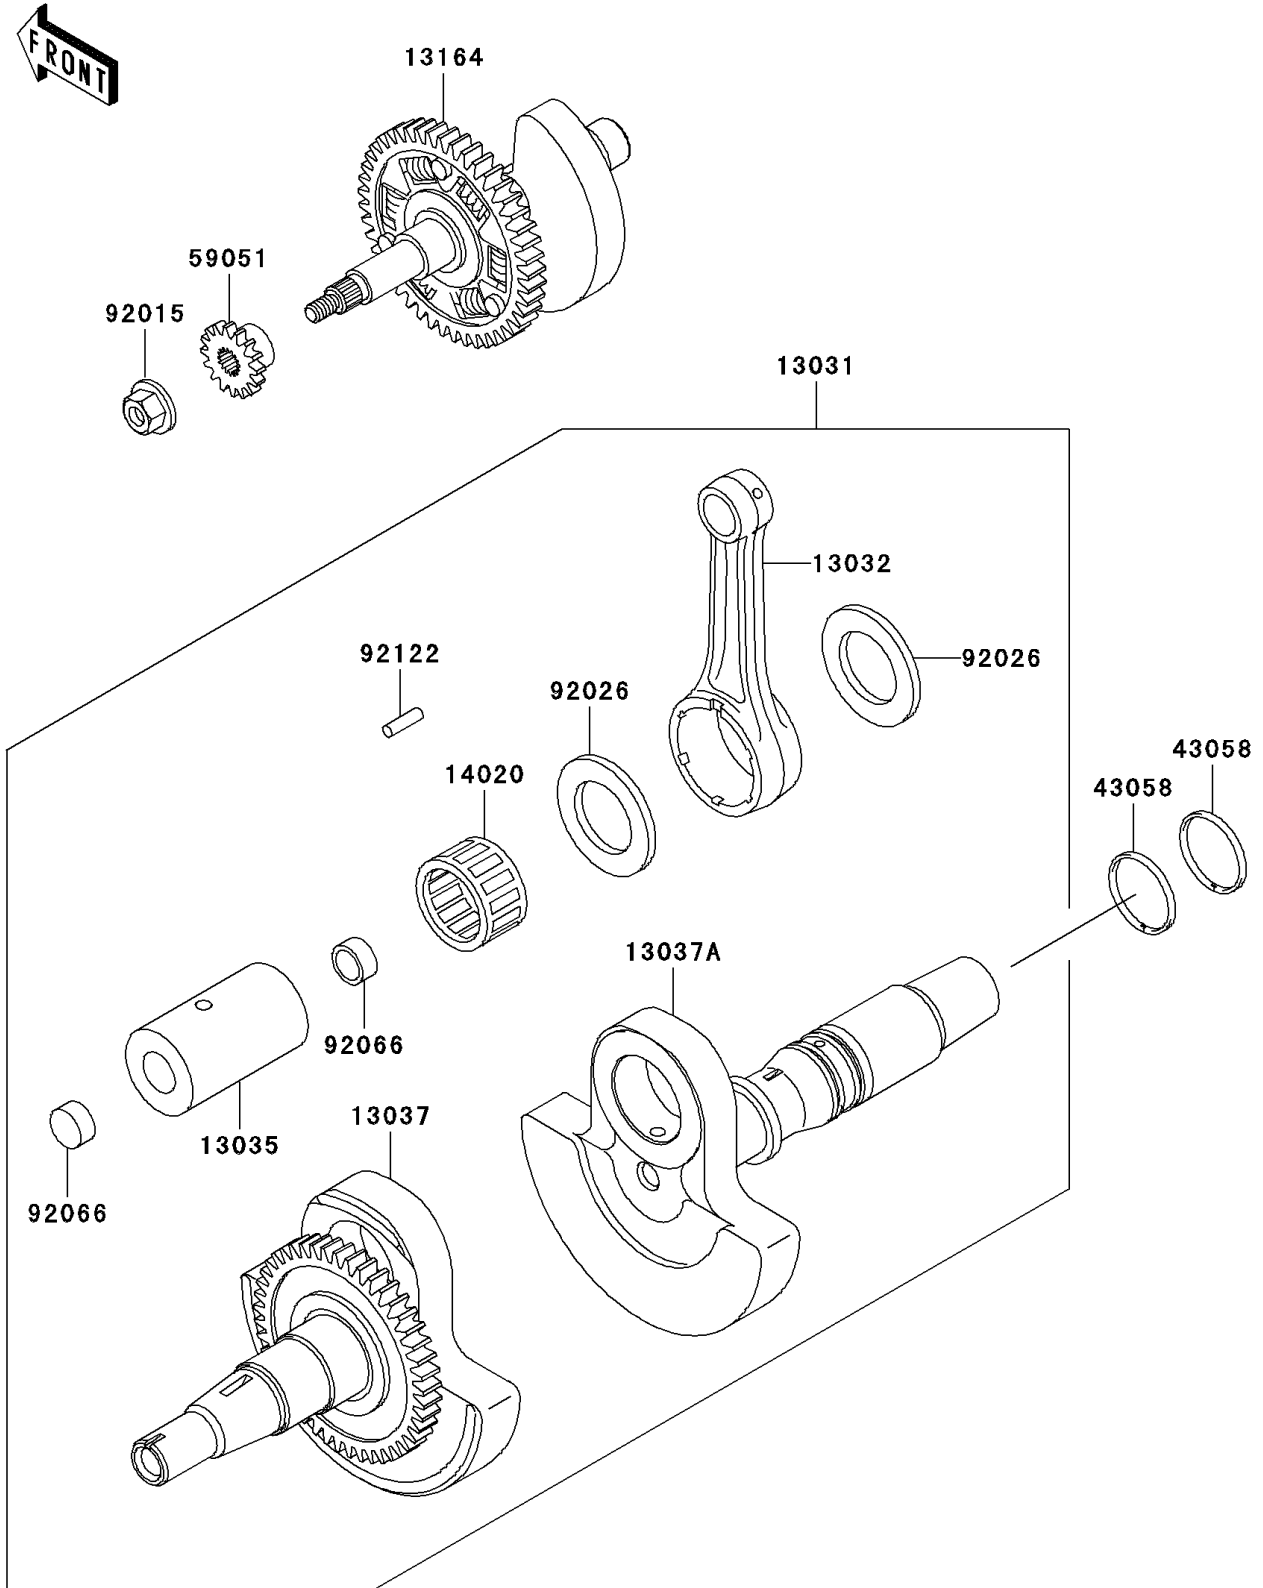

1999 Prairie 400 4X4 PARTS DIAGRAM

Crankshaft

E1321

1999 Prairie 400 4X4 PARTS LIST

Crankshaft

ITEM NAME	PART NUMBER	QUANTITY
CRANKSHAFT-COMP (Ref # 13031)	13031-1447	1
ROD-CONNECTING (Ref # 13032)	13032-1180	1
PIN-CRANK (Ref # 13035)	13035-1078	1
CRANKSHAFT,LH (Ref # 13037)	13037-1591	1
CRANKSHAFT,RH (Ref # 13037A)	13037-1592	1
BALANCER-COMP (Ref # 13164)	13164-1012	1
RETAINER (Ref # 14020)	14020-1094	1
RING (Ref # 43058)	43058-1086	2
GEAR-SPUR,16T (Ref # 59051)	59051-1344	1
NUT,FLANGED,LOCK,8MM (Ref # 92015)	92015-1696	1
SPACER,38X58X1.5 (Ref # 92026)	92026-1204	2
PLUG (Ref # 92066)	92066-1154	2
ROLLER,B6 (Ref # 92122)	92122-1163	19